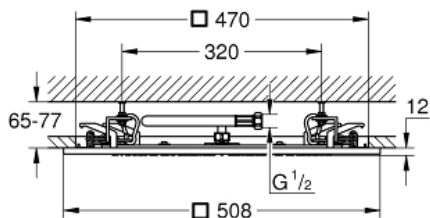

RAINSHOWER F-SERIES 20"

Loftbruser 1 spray

MODEL # 27286000

Pure Freude
an Wasser

GROHE

Product Description:
RAINSHOWER F-SERIES 20"
Loftbruser 1 spray

Standard Specification:

Rain
508 x 508 mm
metal
tilslutningsgevind 1/2"
GROHE DreamSpray perfekt spraymønster
GROHE StarLight krom finish
SpeedClean antikalksystem
velegnet til gennemstrømsvarmer
min. tryk 1,0 bar