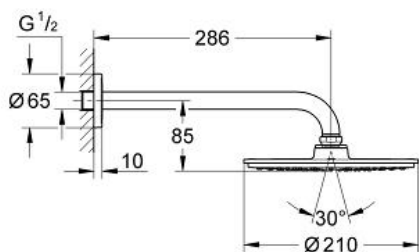

RAINSHOWER COSMOPOLITAN 210

Hovedbruser sæt 286 mm, 1 spray

MODEL # 26052000

Pure Freude
an Wasser

GROHE

Product Description:

RAINSHOWER COSMOPOLITAN 210

Hovedbruser sæt 286 mm, 1 spray

Standard Specification:

bestående af:

hovedbruser i metal Rainshower Cosmopolitan 210 (28 368 000)

1 stråletype:

Rain

Rainshower 286 mm brusearm (28 576 000)

GROHE DreamSpray perfekt spraymønster

GROHE StarLight krom finish