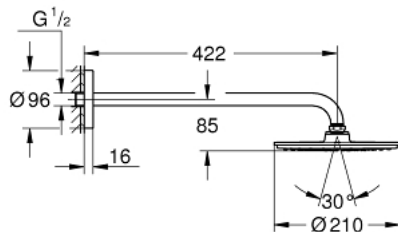

26 171 000 Hovedbrusere Hovedbruser sæt 422 mm, 1 spray

https://www.grohe.dk/da_dk/hovedbrusere-hovedbruser-saet-422-mm-1-spray-26171000.html

- bestående af:
- Rainshower Cosmopolitan 210 metal hovedbruser, sprayplade i krom (28 368 000)
- 1 stråletype:
- Rain
- Rainshower brusearm 422 mm i krom (26 146)
- **GROHE DreamSpray** perfekt spraymønster
- **GROHE StarLight**-krombelægning
- **SpeedClean** antikalksystem
- DropStop drypper ikke vand fra det vandrette brusehoved efter lukning af ventilen
- velegnet til gennemstrømsvarmer
- fra 0,5 bar vandtryk