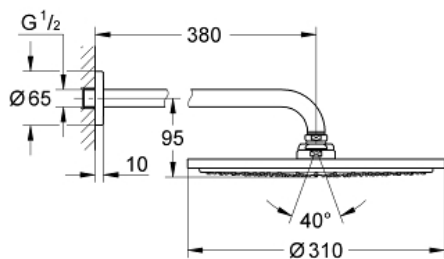

# RAINSHOWER COSMOPOLITAN 310

Hovedbruser sæt 380 mm, 1 spray

MODEL # 26056000

Pure Freude  
an Wasser

**GROHE**

#### Product Description:

**RAINSHOWER COSMOPOLITAN 310**

**Hovedbruser sæt 380 mm, 1 spray**

#### Standard Specification:

bestående af:

Hovedbruser metal Rainshower Cosmopolitan 310 (27 477 000)

1 stråletype:

Rain

Brusearm Rainshower 380 mm (28 361 000)

**GROHE DreamSpray** perfekt spraymønster

**GROHE StarLight** krom finish