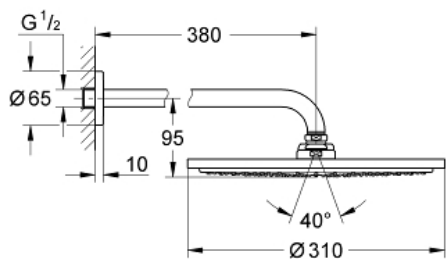

# RAINSHOWER COSMOPOLITAN 310

Hovedbruser sæt 380 mm, 1  
spray

MODEL # 26066000

Pure Freude  
an Wasser

**GROHE**

#### Product Description:

**RAINSHOWER COSMOPOLITAN 310**

**Hovedbruser sæt 380 mm, 1 spray**

#### Standard Specification:

bestående af:

Hovedbruser Rainshower Cosmopolitan 310 (27 478 000)

1 stråletype:

Rain

Brusearm Rainshower 380 mm (28 361 000)

**GROHE EcoJoy** 9,5 l/min gennemstrømningsbegrænsner