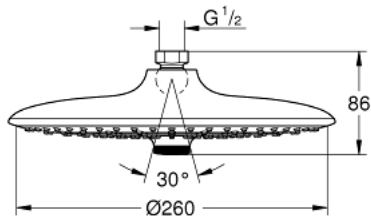

- Rain, SmartRain, Jet
- Ø 260 mm
- kugleled med +/- 15° vridningsvinkel
- tilslutningsgevind 1/2"
- **GROHE DreamSpray** perfekt spraymønster
- **GROHE StarLight**-krombelægning
- **SpeedClean** antikalksystem
- **Indvendig vandføring** for længere levetid
- velegnet til gennemstrømsvarmer
- min. tryk 1,0 bar