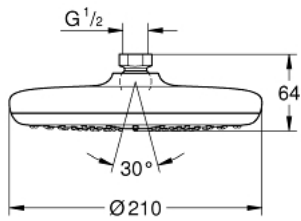

Pure Freude
an Wasser

26 408 000 New Tempesta 100 Hovedbruser 1 spray

https://www.grohe.dk/da_dk/new-tempesta-100-hovedbruser-1-spray-26408000.html

- Rain
- 210 mm Ø
- kugleled med +/- 15° vridningsvinkel
- tilslutningsgevind 1/2"
- **GROHE DreamSpray** perfekt spraymønster
- **GROHE StarLight**-krombelægning
- **SpeedClean** antikalksystem
- **Indvendig vandføring** for længere levetid
- velegnet til gennemstrømsvarmer
- min. tryk 1,0 bar