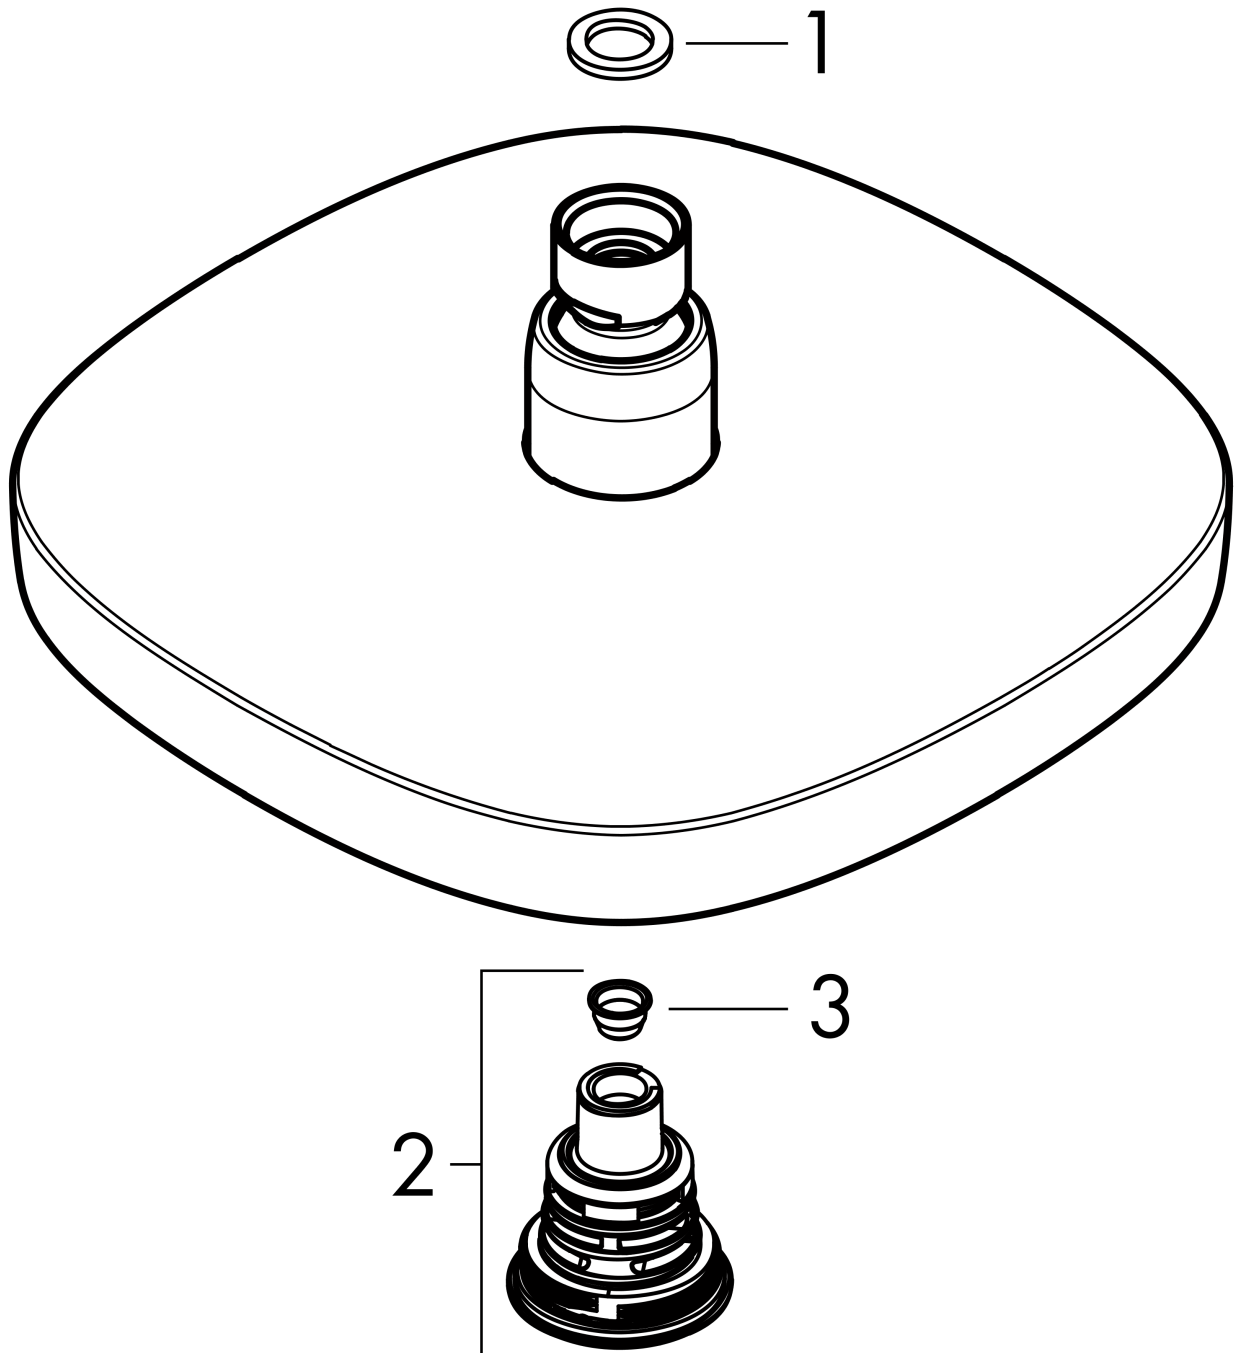

Croma Select E
Hovedbruser 180 2jet
Overflader : hvid/krom

Art.Nr.: 26524400

Sprængskitse

Konstruktionsår: >02/18

Croma Select E
Hovedbruser 180 2jet
Overflader : hvid/krom   Art.Nr.: **26524400**

Reservedelsliste

Konstruktionsår: >02/18

Pos.	Beskrivelse	Art.Nr.	PC	PU
1	Tætning	98058000	1	1
2	Omskifter kpl.	98343000	12	1
3	Si	97735000	1	1