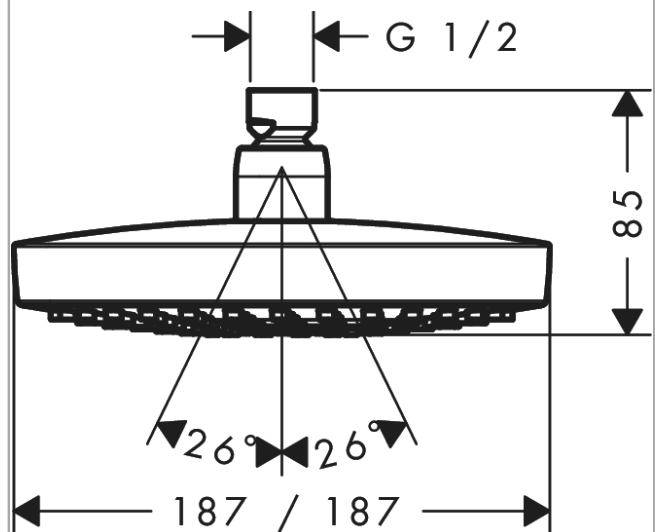

#### Kendetegn

- bruserstørrelse: 180 mm x 180 mm
- kugleled: hovedbruser justerbar i vinkel
- stråletype: Rain, IntenseRain
- gennemstrømsmængde Rain (ved 3 bar): 17 l/min
- gennemstrømsmængde IntenseRain (ved 3 bar): 16 l/min
- Select omskifterknap på hovedbruseren
- stråleskive i krom eller hvid overflade
- materiale stråleskive: kunststof
- tilslutningsgevind G 1/2
- ACS 17 ACC NY 092, valide jusqu'au 31.03.2022
- KIWA UK 1511700
- WRAS 1510335

### Måltegning