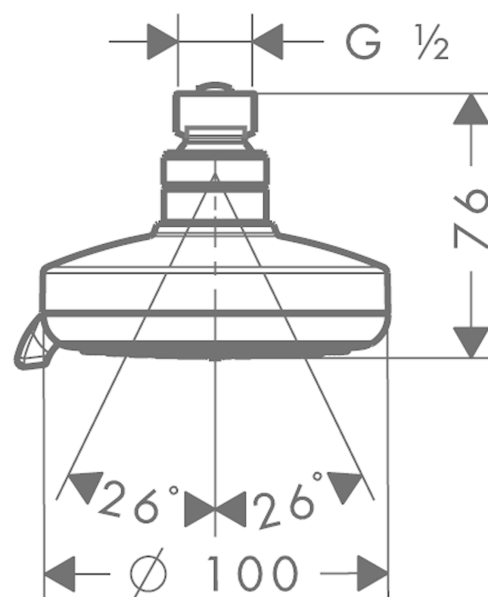

Croma 100

Croma 100 Multi hovedbruser

Overflader : krom Art.Nr.: 27443000

Beskrivelse

Kendetegn

- bruserstørrelse: 100 mm
- stråletype: mono, massage, Rain
- gennemstrømsmængde Rain (ved 3 bar): 20 l/min
- gennemstrømsmængde Mono (ved 3 bar): 15 l/min
- gennemstrømsmængde massagestråle (ved 3 bar): 14 l/min
- indstilling af stråletype: drejeknap på hovedbruseren
- grå stråleskive
- materiale stråleskive: plastic
- montering: loft eller væg
- tilslutningsgevind G 1/2
- SVGW 0708-5254
- ACS 14 ACC NY 056, valide jusqu'au 21.03.2019
- WRAS 1209327

Valgfrit tilbehør

- Bruserbøjning 1/2" (#27411XXX)

Teknologi

Certifikater

Produktbillede

Måltegning