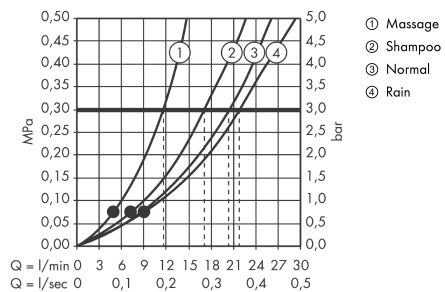

Croma 100

Croma 100 Vario hovedbruser

Overflader : krom Art.Nr.: 27441000

Gennemløbsdiagram

Værdierne for forbruget blev målt praksisorienteret og med de tilsvarende armaturer (termostat/blender/indbygget ventil).