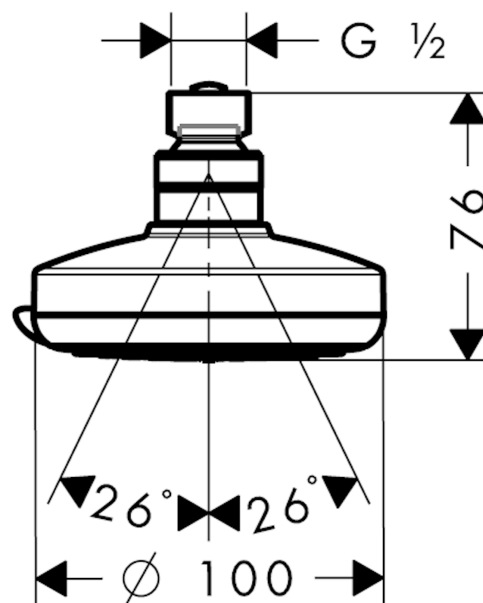

Croma 100

Croma 100 Vario hovedbruser

Overflader : krom Art.Nr.: 27441000

Beskrivelse

Kendetegn

- bruserstørrelse: 100 mm
- stråletype: massage, shampoostråle, normalstråle, Rain
- gennemstrømsmængde Rain (ved 3 bar): 22 l/min
- gennemstrømsmængde shampoostråle (ved 3 bar): 17 l/min
- gennemstrømsmængde normalstråle (ved 3 bar): 20 l/min
- gennemstrømsmængde massagestråle (ved 3 bar): 11 l/min
- indstilling af stråletype: drejeknap på hovedbruseren
- grå stråleskive
- materiale stråleskive: plastic
- montering: loft eller væg
- tilslutningsgevind G 1/2
- SVGW 0708-5254
- ACS 14 ACC NY 056, valide jusqu'au 21.03.2019
- WRAS 1209327

Valgfrit tilbehør

- Bruserbøjning 1/2" (#27411XXX)

Teknologi

Certifikater

Produktbillede

Måltegning

Croma 100

Croma 100 Vario hovedbruser

Overflader : krom Art.Nr.: 27441000

Gennemløbsdiagram

Værdierne for forbruget blev målt praksisorienteret og med de tilsvarende armaturer (termostat/blender/indbygget ventil).

Croma 100
Croma 100 Vario hovedbruser
Overflader : krom Art.Nr.: 27441000

Sprængskitse

Konstruktionsår: >03/07

Croma 100
Croma 100 Vario hovedbruser
Overflader : krom Art.Nr.: 27441000

Reservedelsliste

Konstruktionsår: >03/07

Pos.	Beskrivelse	Art.Nr.	PC	PU
1	Sitætning	96477000	-	1