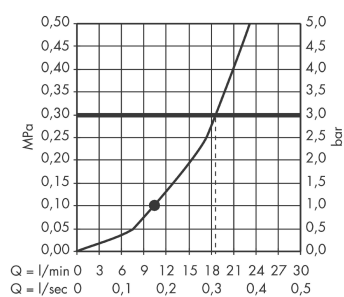

Croma

Hovedbruser 220 1jet

Overflader : krom Art.Nr.: 26464000

Beskrivelse

Kendetegn

- bruserstørrelse: 220 mm
- stråletype: RainAir
- gennemstrømsmængde RainAir (ved 3 bar): 19 l/min
- forkromet stråleskive
- materiale stråleskive: metal
- stråleskive kan tages af i forbindelse med rengøring
- montering: loft eller væg
- tilslutningsgevind G 1/2
- ACS 18 ACC NY 076, valide jusqu'au 12.03.2023
- WRAS 1309315

Teknologi

Produktbillede

Måltegning

Gennemløbsdiagram

Værdierne for forbruget blev målt praksisorienteret og med de tilsvarende armaturer (termostat/blander/indbygget ventil).

Croma
Hovedbruser 220 1jet
Overflader : krom Art.Nr.: 26464000