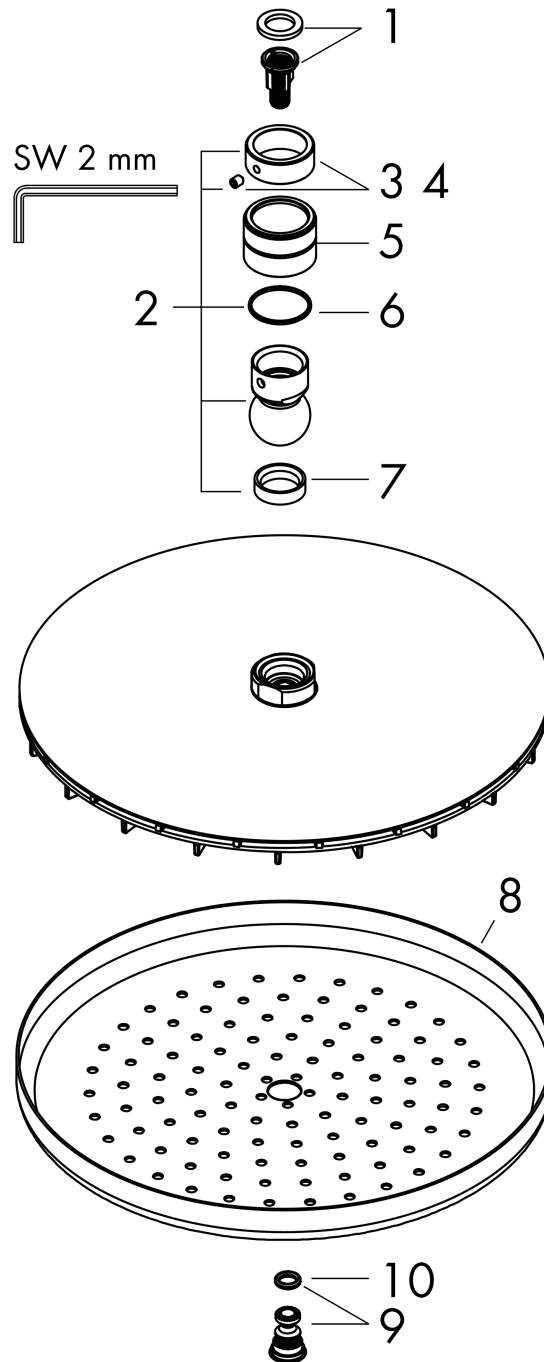

Croma

Hovedbruser 220 1jet

Overflader : krom Art.Nr.: 26464000

Beskrivelse

Kendetegn

- bruserstørrelse: 220 mm
- stråletype: RainAir
- gennemstrømsmængde RainAir (ved 3 bar): 19 l/min
- forkromet stråleskive
- materiale stråleskive: metal
- stråleskive kan tages af i forbindelse med rengøring
- montering: loft eller væg
- tilslutningsgevind G 1/2
- ACS 18 ACC NY 076, valide jusqu'au 12.03.2023
- WRAS 1309315

Teknologi

Produktbillede

Måltegning

Gennemløbsdiagram

Værdierne for forbruget blev målt praksisorienteret og med de tilsvarende armaturer (termostat/blander/indbygget ventil).

Croma
Hovedbruser 220 1jet
Overflader : krom Art.Nr.: 26464000

Sprængskitse

Konstruktionsår: >01/12

Croma
Hovedbruser 220 1jet

Overflader : krom Art.Nr.: 26464000

Reservedelsliste

Konstruktionsår: >01/12

Pos.	Beskrivelse	Art.Nr.	PC	PU
1	Filterindsats	97708000	2	1
2	Kugleled	98941000	9	1
3	Sikringsring	98942000	6	1
4	Tapskrue M4x6	97767000	1	1
5	Møtrik	97958000	2	1
6	Glidering	97536000	2	1
7	Tætning	97606000	2	1
8	Stråleskive kpl.	92882000	15	1
9	Luftdyse	95794000	8	1
10	O-ring 7x2	98419000	1	1
a	Kontraventil	95699000	5	1