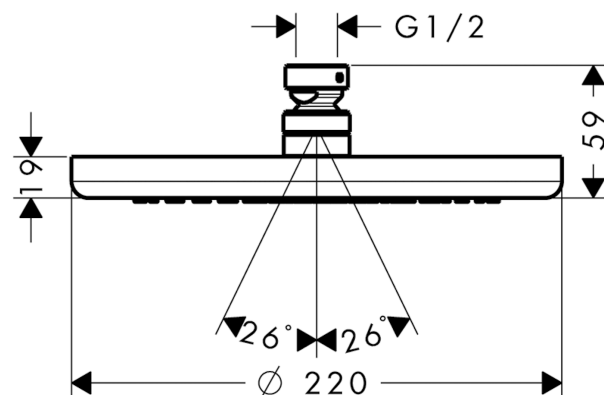

Croma

Hovedbruser 220 1jet

Overflader : krom Art.Nr.: 26464000

Beskrivelse

Kendetegn

- bruserstørrelse: 220 mm
- stråletype: RainAir
- gennemstrømsmængde RainAir (ved 3 bar): 19 l/min
- forkromet stråleskive
- materiale stråleskive: metal
- stråleskive kan tages af i forbindelse med rengøring
- montering: loft eller væg
- tilslutningsgevind G 1/2
- ACS 18 ACC NY 076, valide jusqu'au 12.03.2023
- WRAS 1309315

Teknologi

Produktbillede

Måltegning

Gennemløbsdiagram

Værdierne for forbruget blev målt praksisorienteret og med de tilsvarende armaturer (termostat/blander/indbygget ventil).

Croma
Hovedbruser 220 1jet
Overflader : krom Art.Nr.: 26464000

Sprængskitse

Konstruktionsår: >01/12

Croma
Hovedbruser 220 1jet

Overflader : krom Art.Nr.: 26464000

Reservedelsliste

Konstruktionsår: >01/12

Pos.	Beskrivelse	Art.Nr.	PC	PU
1	Filterindsats	97708000	2	1
2	Kugleled	98941000	9	1
3	Sikringsring	98942000	6	1
4	Tapskrue M4x6	97767000	1	1
5	Møtrik	97958000	2	1
6	Glidering	97536000	2	1
7	Tætning	97606000	2	1
8	Stråleskive kpl.	92882000	15	1
9	Luftdyse	95794000	8	1
10	O-ring 7x2	98419000	1	1
a	Kontraventil	95699000	5	1