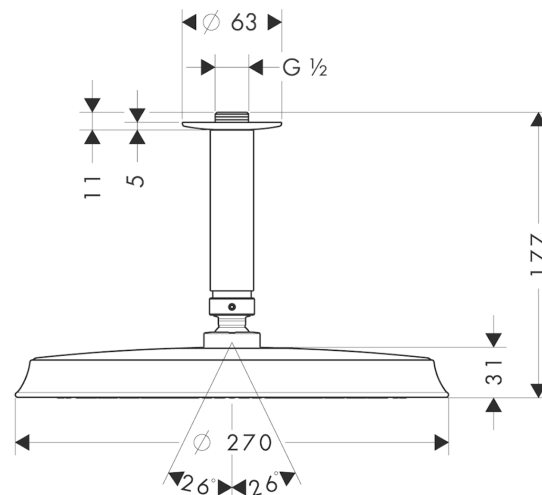

Raindance

Raindance Classic Air hovedbruser Ø 240

Overflader : krom Art.Nr.: 27405000

Beskrivelse

Kendetegn

- bruserstørrelse: 240 mm
- stråletype: RainAir
- gennemstrømsmængde RainAir (ved 3 bar): 19 l/min
- forkromet stråleskive
- materiale stråleskive: metal
- lofttilslutningslængde: 100 mm
- montering: loft
- tilslutningsgevind G 1/2
- WRAS 1212305

Teknologi

Certifikater

Produktbillede

Måltegning

Gennemløbsdiagram

Værdierne for forbruget blev målt praksisorienteret og med de tilsvarende armaturer (termostat/blender/indbygget ventil).

Raindance

Raindance Classic Air hovedbruser Ø 240

Overflader : krom Art.Nr.: 27405000

Sprængskitse

Konstruktionsår: >05/11

Raindance

Raindance Classic Air hovedbruser Ø 240

Overflader : krom Art.Nr.: 27405000

Reservedelsliste

Konstruktionsår: >05/11

Pos.	Beskrivelse	Art.Nr.	PC	PU
1	Bruserbøjning	27479000	-	1
2	Roset	97734000	-	1
3	Filterindsats	97708000	-	1
4	Kugleled	98941000	-	1
5	Sikringsring	98942000	-	1
6	Glidering	97536000	-	1
7	Tætning	97606000	-	1
8	Tilslutningsnippel	95188000	-	1
9	Luftdyse	95794000	-	1
10	Tapskruer M4x6	97767000	-	1
a	Kontraventil	95699000	-	1