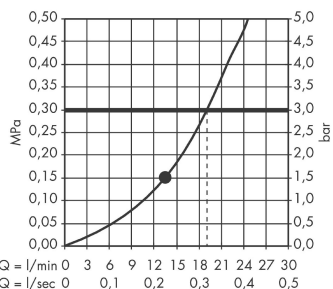

Raindance

Raindance Classic Air hovedbruser Ø 240

Overflader : krom Art.Nr.: 27405000

Beskrivelse

Kendetegn

- bruserstørrelse: 240 mm
- stråletype: RainAir
- gennemstrømsmængde RainAir (ved 3 bar): 19 l/min
- forkromet stråleskive
- materiale stråleskive: metal
- lofttilslutningslængde: 100 mm
- montering: loft
- tilslutningsgevind G 1/2
- WRAS 1212305

Teknologi

Certifikater

Produktbillede

Måltegning

Gennemløbsdiagram

Værdierne for forbruget blev målt praksisorienteret og med de tilsvarende armaturer (termostat/blender/indbygget ventil).

Raindance

Raindance Classic Air hovedbruser Ø 240