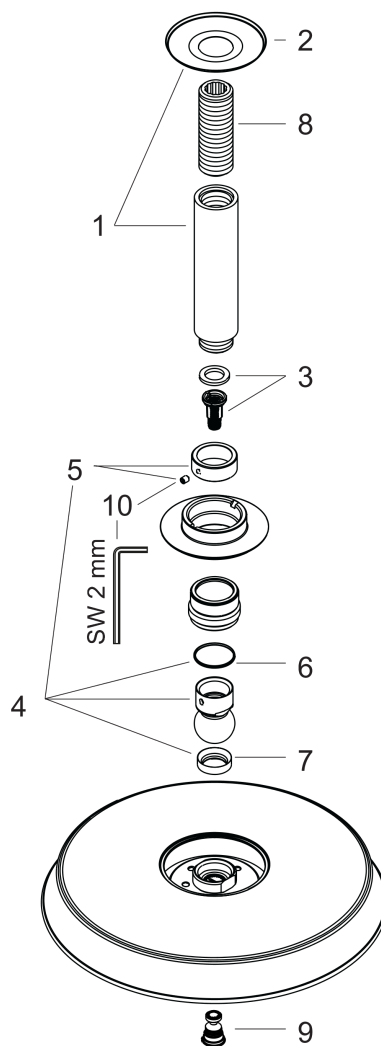

Raindance

Raindance Classic Air hovedbruser Ø 240

Overflader : krom Art.Nr.: 27405000

Beskrivelse

Kendetegn

- bruserstørrelse: 240 mm
- stråletype: RainAir
- gennemstrømsmængde RainAir (ved 3 bar): 19 l/min
- forkromet stråleskive
- materiale stråleskive: metal
- lofttilslutningslængde: 100 mm
- montering: loft
- tilslutningsgevind G 1/2
- WRAS 1212305

Teknologi

Certifikater

Produktbillede

Måltegning

Gennemløbsdiagram

Værdierne for forbruget blev målt praksisorienteret og med de tilsvarende armaturer (termostat/blender/indbygget ventil).

Raindance

Raindance Classic Air hovedbruser Ø 240

Overflader : krom Art.Nr.: 27405000

Sprængskitse

Konstruktionsår: >05/11

Raindance

Raindance Classic Air hovedbruser Ø 240

Overflader : krom Art.Nr.: 27405000

Reservedelsliste

Konstruktionsår: >05/11

Pos.	Beskrivelse	Art.Nr.	PC	PU
1	Bruserbøjning	27479000	-	1
2	Roset	97734000	-	1
3	Filterindsats	97708000	-	1
4	Kugleled	98941000	-	1
5	Sikringsring	98942000	-	1
6	Glidering	97536000	-	1
7	Tætning	97606000	-	1
8	Tilslutningsnippel	95188000	-	1
9	Luftdyse	95794000	-	1
10	Tapskruer M4x6	97767000	-	1
a	Kontraventil	95699000	-	1