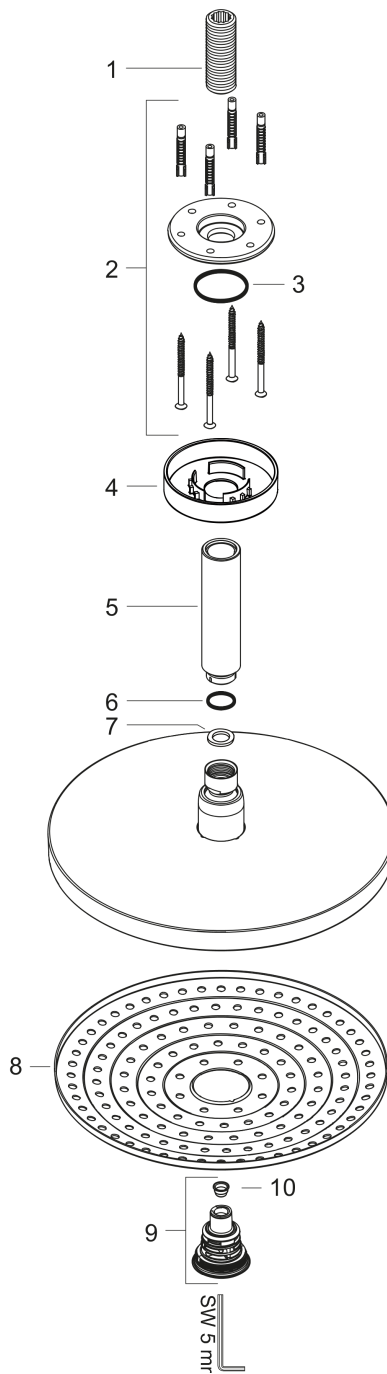

Raindance Select S
Hovedbruser 240 2jet med lofttilslutning 10 cm
 Overflader : krom Art.Nr.: 26467000

Beskrivelse

Kendetegn

- bruserstørrelse: 240 mm
- stråletype: RainAir, Rain
- gennemstrømsmængde Rain (ved 3 bar): 17 l/min
- gennemstrømsmængde RainAir (ved 3 bar): 17 l/min
- Select omskifterknap på hovedbruseren
- stråleskive i krom eller hvid overflade
- materiale stråleskive: metal
- stråleskive kan tages af i forbindelse med rengøring
- metalloftstilslutning
- loftstilslutningslængde: 100 mm
- montering: loft
- tilslutningsgevind G 1/2
- ACS 18 ACC LY 731, valide jusqu'au 02.07.2023
- Kiwa UK 1401701
- WRAS 1401303

Teknologi

Produktbillede

Måltegning

Raindance Select S
Hovedbruser 240 2jet med lofttilslutning 10 cm
 Overflader : krom Art.Nr.: 26467000

Gennemløbsdiagram

Værdierne for forbruget blev målt praksisorienteret og med de tilsvarende armaturer (termostat/blander/indbygget ventil).

Raindance Select S
Hovedbruser 240 2jet med lofttilslutning 10 cm
Overflader : krom Art.Nr.: 26467000

Sprængskitse

Konstruktionsår: >02/18

Raindance Select S
Hovedbruser 240 2jet med lofttilslutning 10 cm
 Overflader : krom Art.Nr.: 26467000

Reservedelsliste

Konstruktionsår: >02/18

Pos.	Beskrivelse	Art.Nr.	PC	PU
1	Tilslutningsnippel	95188000	8	1
2	Befæstelsessæt	95208000	11	1
3	O-ring 34x2	98383000	2	1
4	Roset Ø 80 mm	92122000	8	1
5	Bruserbøjning	27479000	98	1
6	O-ring 16x2	98133000	1	1
7	Tætning	98058000	1	1
8	Stråleskive kpl.	92291000	16	1
9	Omskifter kpl.	98343000	12	1
10	Si	97735000	1	1