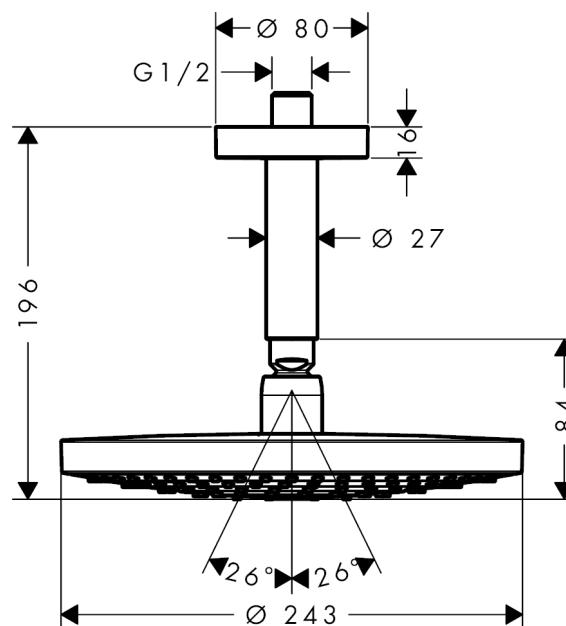

Raindance Select S
Hovedbruser 240 2jet med lofttilslutning 10 cm
 Overflader : krom Art.Nr.: 26467000

Beskrivelse

Kendetegn

- bruserstørrelse: 240 mm
- stråletype: RainAir, Rain
- gennemstrømsmængde Rain (ved 3 bar): 17 l/min
- gennemstrømsmængde RainAir (ved 3 bar): 17 l/min
- Select omskifterknap på hovedbruseren
- stråleskive i krom eller hvid overflade
- materiale stråleskive: metal
- stråleskive kan tages af i forbindelse med rengøring
- metalloftstilslutning
- loftstilslutningslængde: 100 mm
- montering: loft
- tilslutningsgevind G 1/2
- ACS 18 ACC LY 731, valide jusqu'au 02.07.2023
- Kiwa UK 1401701
- WRAS 1401303

Teknologi

Produktbillede

Måltegning

Raindance Select S
Hovedbruser 240 2jet med lofttilslutning 10 cm
 Overflader : krom Art.Nr.: 26467000

Gennemløbsdiagram

Værdierne for forbruget blev målt praksisorienteret og med de tilsvarende armaturer (termostat/blander/indbygget ventil).

Raindance Select S
Hovedbruser 240 2jet med lofttilslutning 10 cm
Overflader : krom Art.Nr.: 26467000

Sprængskitse

Konstruktionsår: >02/18

Raindance Select S
Hovedbruser 240 2jet med lofttilslutning 10 cm
 Overflader : krom Art.Nr.: 26467000

Reservedelsliste

Konstruktionsår: >02/18

Pos.	Beskrivelse	Art.Nr.	PC	PU
1	Tilslutningsnippel	95188000	8	1
2	Befæstelsessæt	95208000	11	1
3	O-ring 34x2	98383000	2	1
4	Roset Ø 80 mm	92122000	8	1
5	Bruserbøjning	27479000	98	1
6	O-ring 16x2	98133000	1	1
7	Tætning	98058000	1	1
8	Stråleskive kpl.	92291000	16	1
9	Omskifter kpl.	98343000	12	1
10	Si	97735000	1	1