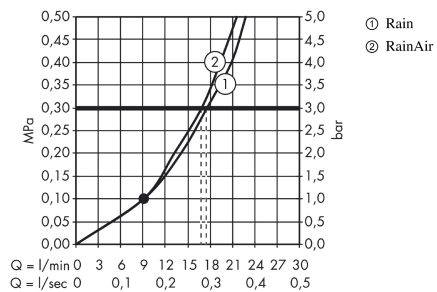

Raindance Select S
Hovedbruser 240 2jet med lofttilslutning 10 cm
 Overflader : krom Art.Nr.: 26467000

Beskrivelse

Kendetegn

- bruserstørrelse: 240 mm
- stråletype: RainAir, Rain
- gennemstrømsmængde Rain (ved 3 bar): 17 l/min
- gennemstrømsmængde RainAir (ved 3 bar): 17 l/min
- Select omskifterknap på hovedbruseren
- stråleskive i krom eller hvid overflade
- materiale stråleskive: metal
- stråleskive kan tages af i forbindelse med rengøring
- metalloftstilslutning
- loftstilslutningslængde: 100 mm
- montering: loft
- tilslutningsgevind G 1/2
- ACS 18 ACC LY 731, valide jusqu'au 02.07.2023
- Kiwa UK 1401701
- WRAS 1401303

Teknologi

Produktbillede

Måltegning

Raindance Select S
Hovedbruser 240 2jet med lofttilslutning 10 cm
 Overflader : krom Art.Nr.: 26467000

Gennemløbsdiagram

Værdierne for forbruget blev målt praksisorienteret og med de tilsvarende armaturer (termostat/blander/indbygget ventil).