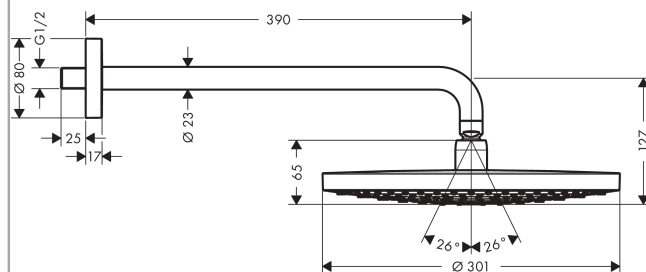

Raindance Select S
Hovedbruser 300 2jet med bruserbøjning 39 cm
 Overflader : krom Art.Nr.: 27378000

Beskrivelse

Kendetegn

- bruserstørrelse: 300 mm
- brusearmlængde: 390 mm
- stråletype: RainAir, Rain
- gennemstrømsmængde Rain (ved 3 bar): 17 l/min
- gennemstrømsmængde RainAir (ved 3 bar): 17 l/min
- Select omskifterknap på hovedbruseren
- stråleskive i krom eller hvid overflade
- materiale stråleskive: metal
- stråleskive kan tages af i forbindelse med rengøring
- montering: væg
- tilslutningsgevind G 1/2
- ACS 18 ACC LY 731, valide jusqu'au 02.07.2023
- Kiwa UK 1401701
- WRAS 1401303

Teknologi

Produktbillede

Måltegning

Raindance Select S
Hovedbruser 300 2jet med bruserbøjning 39 cm
 Overflader : krom Art.Nr.: 27378000

Gennemløbsdiagram

Værdierne for forbruget blev målt praksisorienteret og med de tilsvarende armaturer (termostat/blander/indbygget ventil).

Raindance Select S
Hovedbruser 300 2jet med bruserbøjning 39 cm
Overflader : krom Art.Nr.: 27378000

Monteringseksempel

Raindance Select S
Hovedbruser 300 2jet med bruserbøjning 39 cm
Overflader : krom Art.Nr.: 27378000

Sprængskitse

Konstruktionsår: >02/18

Raindance Select S
Hovedbruser 300 2jet med bruserbøjning 39 cm
 Overflader : krom Art.Nr.: 27378000

Reservedelsliste

Konstruktionsår: >02/18

Pos.	Beskrivelse	Art.Nr.	PC	PU
1	Befæstelsessæt	95208000	11	1
2	O-ring 34x2	98383000	2	1
3	Roset Ø 80 mm	98940000	7	1
4	O-ring 20x1,5	98197000	1	1
5	Bruserbøjning	27446000	98	1
6	O-ring 16x2	98133000	1	1
7	Tætning	98058000	1	1
8	Stråleskive kpl.	92292000	18	1
9	Omskifter kpl.	98343000	12	1
10	Si	97735000	1	1