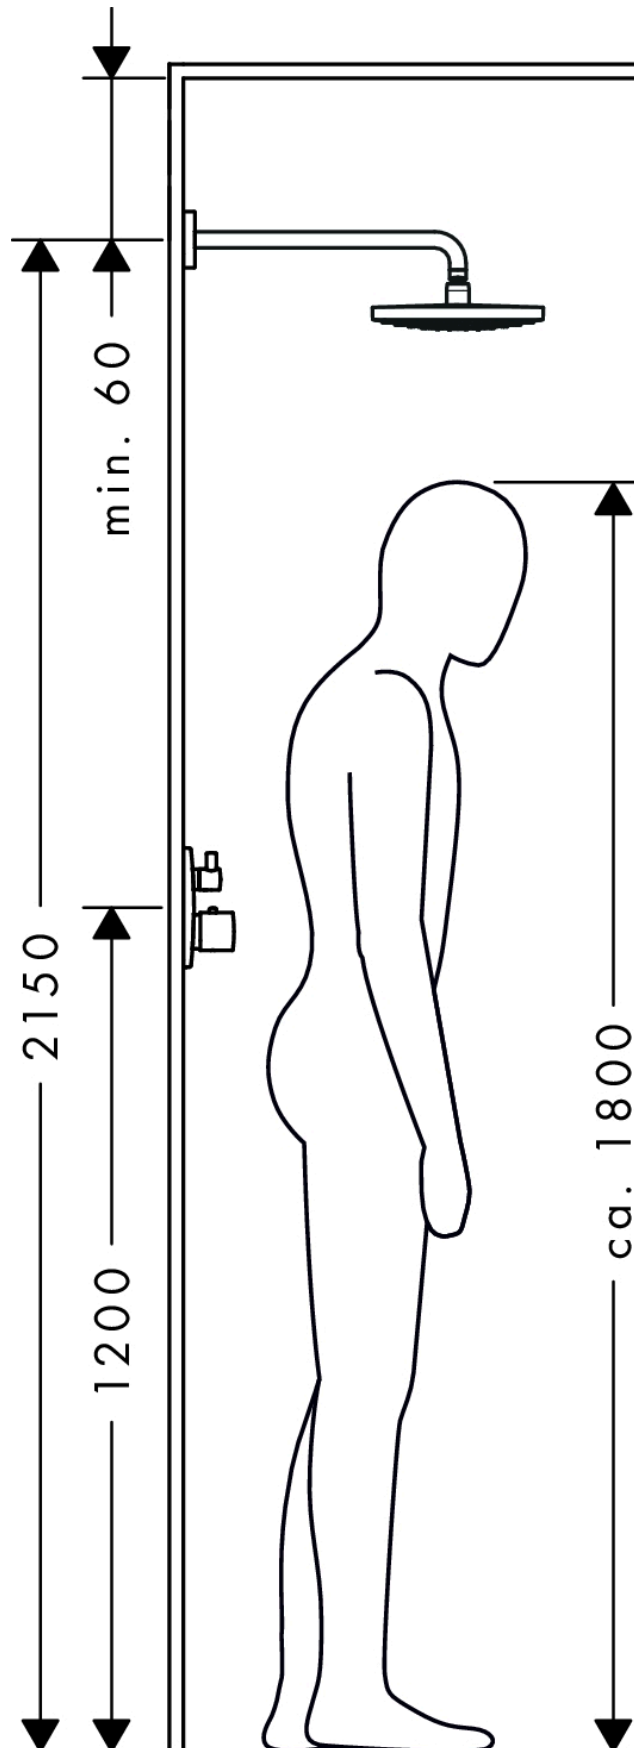

Raindance Select S
Hovedbruser 300 2jet med bruserbøjning 39 cm
 Overflader : krom Art.Nr.: 27378000

Beskrivelse

Kendetegn

- bruserstørrelse: 300 mm
- brusearmlængde: 390 mm
- stråletype: RainAir, Rain
- gennemstrømsmængde Rain (ved 3 bar): 17 l/min
- gennemstrømsmængde RainAir (ved 3 bar): 17 l/min
- Select omskifterknap på hovedbruseren
- stråleskive i krom eller hvid overflade
- materiale stråleskive: metal
- stråleskive kan tages af i forbindelse med rengøring
- montering: væg
- tilslutningsgevind G 1/2
- ACS 18 ACC LY 731, valide jusqu'au 02.07.2023
- Kiwa UK 1401701
- WRAS 1401303

Teknologi

Produktbillede

Måltegning

Raindance Select S
Hovedbruser 300 2jet med bruserbøjning 39 cm
 Overflader : krom Art.Nr.: 27378000

Gennemløbsdiagram

Værdierne for forbruget blev målt praksisorienteret og med de tilsvarende armaturer (termostat/blander/indbygget ventil).

Raindance Select S
Hovedbruser 300 2jet med bruserbøjning 39 cm
Overflader : krom Art.Nr.: 27378000

Monteringseksempel

Raindance Select S
Hovedbruser 300 2jet med bruserbøjning 39 cm
Overflader : krom Art.Nr.: 27378000

Sprængskitse

Konstruktionsår: >02/18

Raindance Select S
Hovedbruser 300 2jet med bruserbøjning 39 cm
 Overflader : krom Art.Nr.: 27378000

Reservedelsliste

Konstruktionsår: >02/18

Pos.	Beskrivelse	Art.Nr.	PC	PU
1	Befæstelsessæt	95208000	11	1
2	O-ring 34x2	98383000	2	1
3	Roset Ø 80 mm	98940000	7	1
4	O-ring 20x1,5	98197000	1	1
5	Bruserbøjning	27446000	98	1
6	O-ring 16x2	98133000	1	1
7	Tætning	98058000	1	1
8	Stråleskive kpl.	92292000	18	1
9	Omskifter kpl.	98343000	12	1
10	Si	97735000	1	1