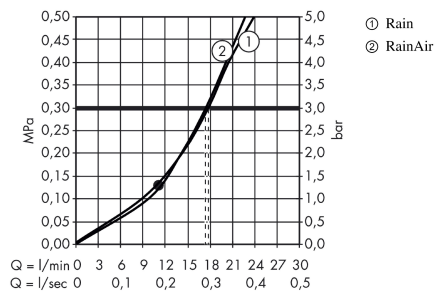

Raindance Select S
Hovedbruser 300 2jet med bruserbøjning 39 cm
 Overflader : krom Art.Nr.: 27378000

Beskrivelse

Kendetegn

- bruserstørrelse: 300 mm
- brusearmlængde: 390 mm
- stråletype: RainAir, Rain
- gennemstrømsmængde Rain (ved 3 bar): 17 l/min
- gennemstrømsmængde RainAir (ved 3 bar): 17 l/min
- Select omskifterknap på hovedbruseren
- stråleskive i krom eller hvid overflade
- materiale stråleskive: metal
- stråleskive kan tages af i forbindelse med rengøring
- montering: væg
- tilslutningsgevind G 1/2
- ACS 18 ACC LY 731, valide jusqu'au 02.07.2023
- Kiwa UK 1401701
- WRAS 1401303

Teknologi

Produktbillede

Måltegning

Raindance Select S
Hovedbruser 300 2jet med bruserbøjning 39 cm
 Overflader : krom Art.Nr.: 27378000

Gennemløbsdiagram

Værdierne for forbruget blev målt praksisorienteret og med de tilsvarende armaturer (termostat/blander/indbygget ventil).