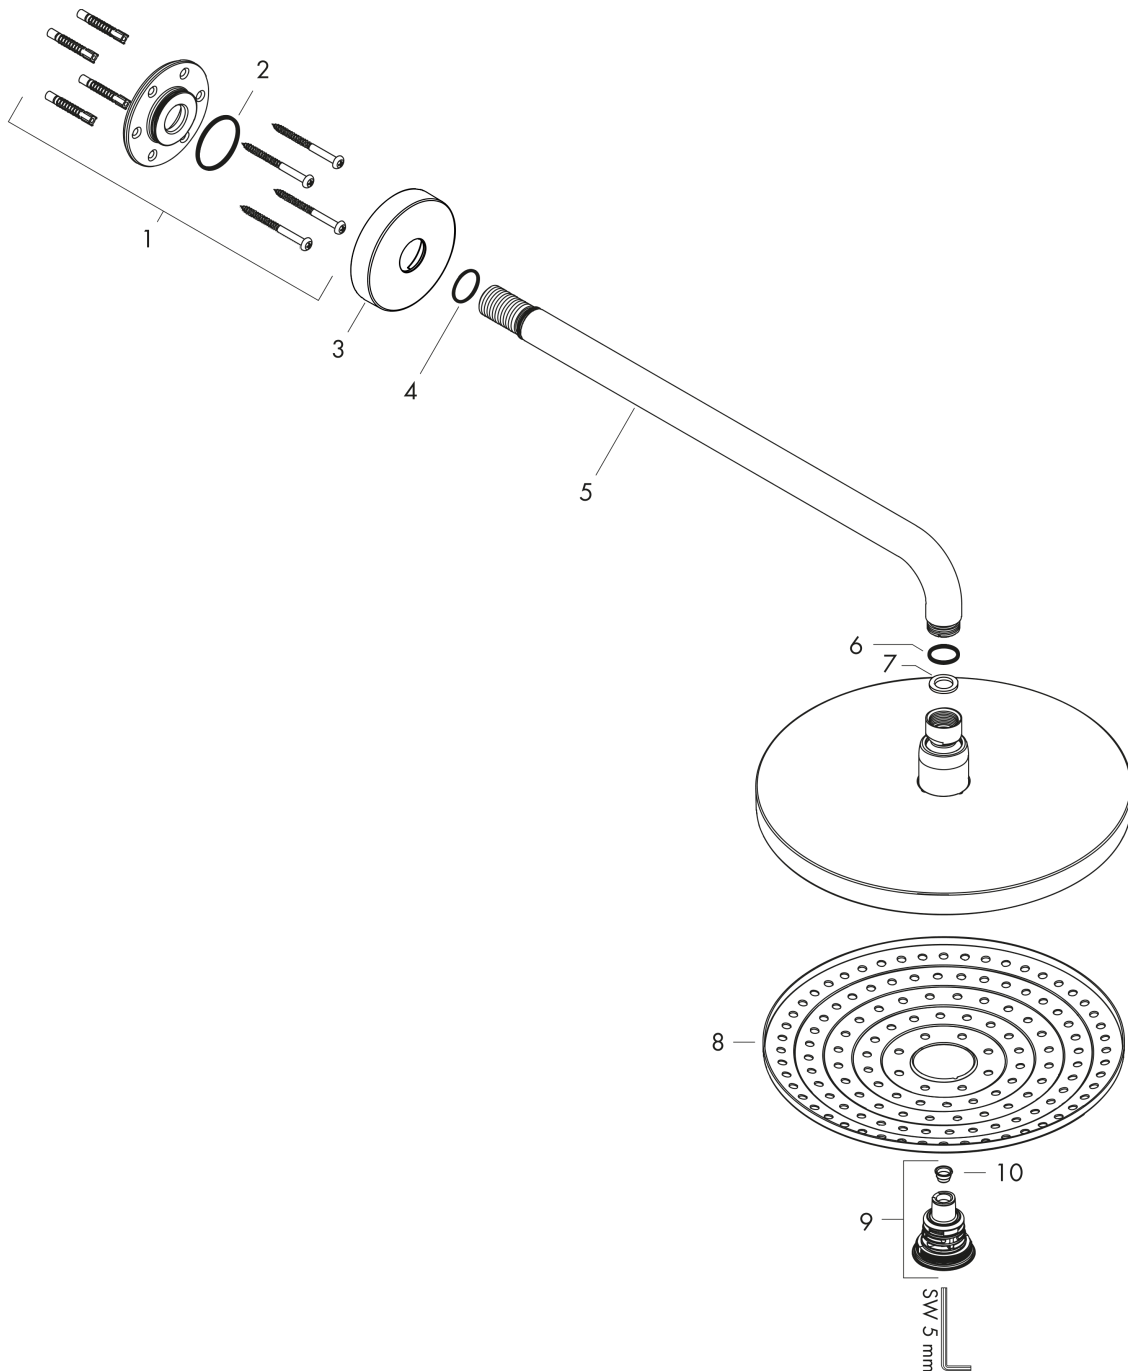

Raindance Select S
Hovedbruser 300 2jet med bruserbøjning 39 cm
 Overflader : krom Art.Nr.: 27378000

Beskrivelse

Kendetegn

- bruserstørrelse: 300 mm
- brusearmlængde: 390 mm
- stråletype: RainAir, Rain
- gennemstrømsmængde Rain (ved 3 bar): 17 l/min
- gennemstrømsmængde RainAir (ved 3 bar): 17 l/min
- Select omskifterknap på hovedbruseren
- stråleskive i krom eller hvid overflade
- materiale stråleskive: metal
- stråleskive kan tages af i forbindelse med rengøring
- montering: væg
- tilslutningsgevind G 1/2
- ACS 18 ACC LY 731, valide jusqu'au 02.07.2023
- Kiwa UK 1401701
- WRAS 1401303

Teknologi

Produktbillede

Måltegning

Raindance Select S
Hovedbruser 300 2jet med bruserbøjning 39 cm
 Overflader : krom Art.Nr.: 27378000

Gennemløbsdiagram

Værdierne for forbruget blev målt praksisorienteret og med de tilsvarende armaturer (termostat/blander/indbygget ventil).

Raindance Select S
Hovedbruser 300 2jet med bruserbøjning 39 cm
Overflader : krom Art.Nr.: 27378000

Monteringseksempel

Raindance Select S
Hovedbruser 300 2jet med bruserbøjning 39 cm
Overflader : krom Art.Nr.: 27378000

Sprængskitse

Konstruktionsår: >02/18

Raindance Select S
Hovedbruser 300 2jet med bruserbøjning 39 cm
 Overflader : krom Art.Nr.: 27378000

Reservedelsliste

Konstruktionsår: >02/18

Pos.	Beskrivelse	Art.Nr.	PC	PU
1	Befæstelsessæt	95208000	11	1
2	O-ring 34x2	98383000	2	1
3	Roset Ø 80 mm	98940000	7	1
4	O-ring 20x1,5	98197000	1	1
5	Bruserbøjning	27446000	98	1
6	O-ring 16x2	98133000	1	1
7	Tætning	98058000	1	1
8	Stråleskive kpl.	92292000	18	1
9	Omskifter kpl.	98343000	12	1
10	Si	97735000	1	1