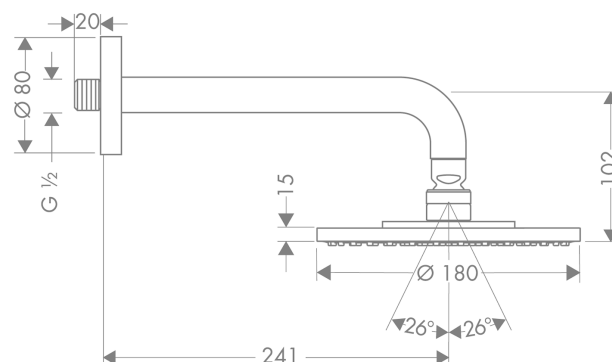

Raindance

Raindance S 180 Air EcoSmart 1jet hovedbruser med brusearm

Overflader : krom Art.Nr.: 27462000

Beskrivelse

Kendetegn

- bruserstørrelse: 180 mm
- brusearmlængde: 240 mm
- stråletype: RainAir
- gennemstrømsmængde RainAir (ved 3 bar): 9 l/min
- forkromet stråleskive
- materiale stråleskive: metal
- montering: væg
- tilslutningsgevind G 1/2
- WRAS 1105310

Teknologi

Certifikater

Produktbillede

Måltegning

Gennemløbsdiagram

Værdierne for forbruget blev målt praksisorienteret og med de tilsvarende armaturer (termostat/blander/indbygget ventil).

Raindance

Raindance S 180 Air EcoSmart 1jet hovedbruser med brusearm

Overflader : krom Art.Nr.: 27462000

Sprængskitse

Konstruktionsår: >04/11

Raindance**Raindance S 180 Air EcoSmart 1jet hovedbruser med brusearm**

Overflader : krom Art.Nr.: 27462000

**Reservedelsliste**

Konstruktionsår: >04/11

Pos.	Beskrivelse	Art.Nr.	PC	PU
1	Befæstelsessæt	95208000	-	1
2	Befæstelsesdele	40916000	-	1
3	O-ring 34x2	98383000	-	1
4	Roset Ø 80 mm	98940000	-	1
5	Brusearm 240 mm	27409000	-	1
6	Kugleled	98941000	-	1
7	Sikringsring	98942000	-	1
8	Sitætning	94246000	-	1
9	Møtrik	97958000	-	1
10	Gennemløbsbegrænser (9 l/min)	95659000	-	1
11	Glidering	97536000	-	1
12	Kugleled	97552000	-	1
13	Kugleled	97331000	-	1
14	Luftdyse (Eco)	95795000	-	1
15	Tapskruer M4x6	97767000	-	1
a	Kontraventil	95699000	-	1