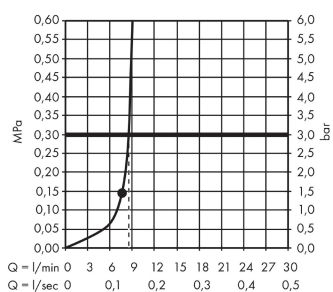

Raindance

Raindance S 180 Air EcoSmart 1jet hovedbruser med brusearm

Overflader : krom Art.Nr.: 27462000

Beskrivelse

Kendetegn

- bruserstørrelse: 180 mm
- brusearmlængde: 240 mm
- stråletype: RainAir
- gennemstrømsmængde RainAir (ved 3 bar): 9 l/min
- forkromet stråleskive
- materiale stråleskive: metal
- montering: væg
- tilslutningsgevind G 1/2
- WRAS 1105310

Teknologi

Certifikater

Produktbillede

Måltegning

Gennemløbsdiagram

Værdierne for forbruget blev målt praksisorienteret og med de tilsvarende armaturer (termostat/blander/indbygget ventil).

Raindance

Raindance S 180 Air EcoSmart 1jet hovedbruser med brusearm