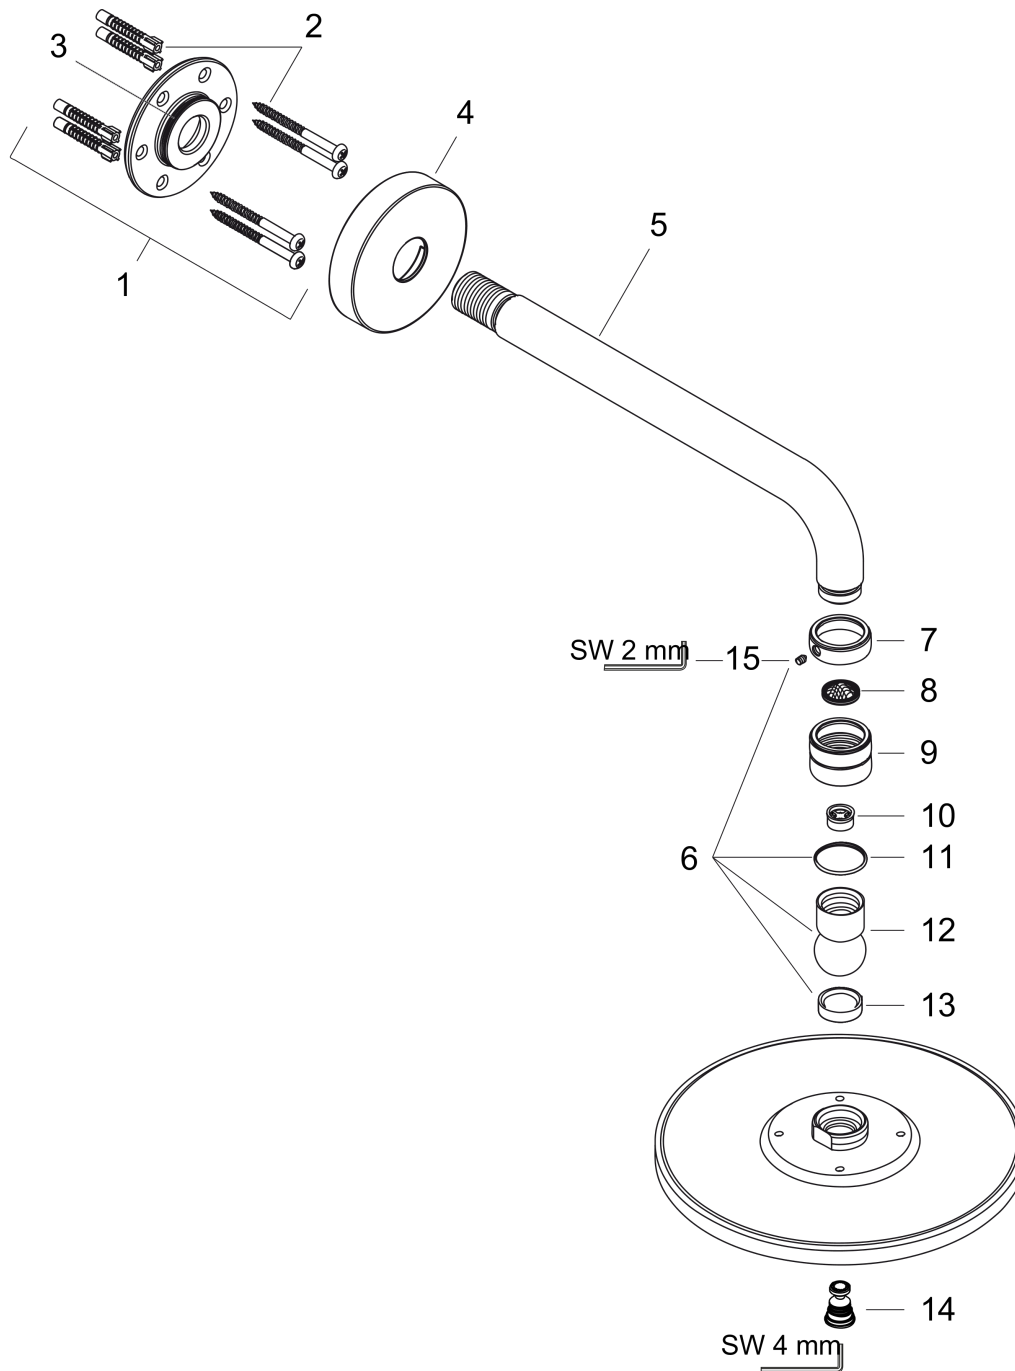

Raindance

Raindance S 180 Air EcoSmart 1jet hovedbruser med brusearm

Overflader : krom Art.Nr.: 27462000

Beskrivelse

Kendetegn

- bruserstørrelse: 180 mm
- brusearmlængde: 240 mm
- stråletype: RainAir
- gennemstrømsmængde RainAir (ved 3 bar): 9 l/min
- forkromet stråleskive
- materiale stråleskive: metal
- montering: væg
- tilslutningsgevind G 1/2
- WRAS 1105310

Teknologi

Certifikater

Produktbillede

Måltegning

Gennemløbsdiagram

Værdierne for forbruget blev målt praksisorienteret og med de tilsvarende armaturer (termostat/blander/indbygget ventil).

Raindance

Raindance S 180 Air EcoSmart 1jet hovedbruser med brusearm

Overflader : krom Art.Nr.: 27462000

Sprængskitse

Konstruktionsår: >04/11

Raindance**Raindance S 180 Air EcoSmart 1jet hovedbruser med brusearm**

Overflader : krom Art.Nr.: 27462000

**Reservedelsliste**

Konstruktionsår: >04/11

Pos.	Beskrivelse	Art.Nr.	PC	PU
1	Befæstelsessæt	95208000	-	1
2	Befæstelsesdele	40916000	-	1
3	O-ring 34x2	98383000	-	1
4	Roset Ø 80 mm	98940000	-	1
5	Brusearm 240 mm	27409000	-	1
6	Kugleled	98941000	-	1
7	Sikringsring	98942000	-	1
8	Sitætning	94246000	-	1
9	Møtrik	97958000	-	1
10	Gennemløbsbegrænser (9 l/min)	95659000	-	1
11	Glidering	97536000	-	1
12	Kugleled	97552000	-	1
13	Kugleled	97331000	-	1
14	Luftdyse (Eco)	95795000	-	1
15	Tapskruer M4x6	97767000	-	1
a	Kontraventil	95699000	-	1