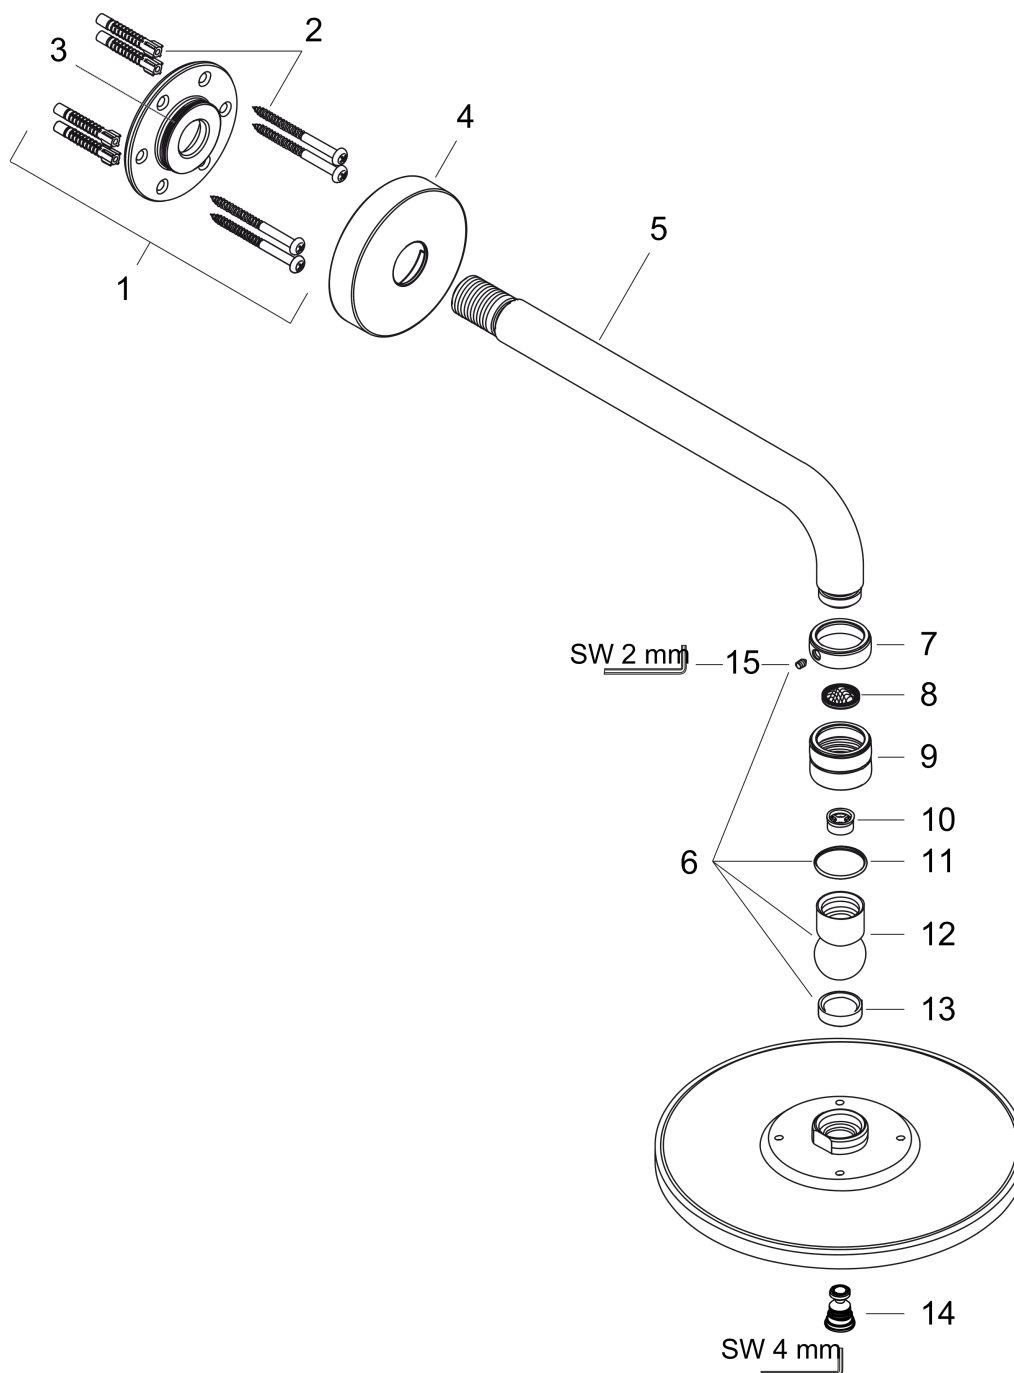

Raindance

Raindance S 240 Air Ecosmart Hovedbruser til vægmontering

Overflader : krom Art.Nr.: 27461000

Beskrivelse

Kendetegn

- bruserstørrelse: 240 mm
- brusearmlængde: 380 mm
- stråletype: RainAir
- gennemstrømsmængde RainAir (ved 3 bar): 9 l/min
- forkromet stråleskive
- materiale stråleskive: metal
- montering: væg
- tilslutningsgevind G ½
- WRAS 1105310

Teknologi

Certifikater

Produktbillede

Måltegning

Gennemløbsdiagram

Værdierne for forbruget blev målt praksisorienteret og med de tilsvarende armaturer (termostat/blander/indbygget ventil).

Raindance

Raindance S 240 Air Ecosmart Hovedbruser til vægmontering

Overflader : krom Art.Nr.: 27461000

Sprængskitse

Konstruktionsår: >04/11

Raindance**Raindance S 240 Air Ecosmart Hovedbruser til vægmontering**

Overflader : krom Art.Nr.: 27461000

**Reservedelsliste**

Konstruktionsår: >04/11

Pos.	Beskrivelse	Art.Nr.	PC	PU
1	Befæstelsessæt	95208000	-	1
2	Befæstelsesdele	40916000	-	1
3	O-ring 32x4	92187000	-	1
4	Roset Ø 80 mm	98940000	-	1
5	Brusearm 390 mm	27413000	-	1
6	Kugleled	98941000	-	1
7	Sikringsring	98942000	-	1
8	Sitætning	94246000	-	1
9	Møtrik	97958000	-	1
10	Gennemløbsbegrænser (9 l/min)	95659000	-	1
11	Glidering	97536000	-	1
12	Kugleled	97552000	-	1
13	Tætning	97606000	-	1
14	Luftdyse (Eco)	95795000	-	1
15	Tapskruer M4x6	97767000	-	1
a	Kontraventil	95699000	-	1