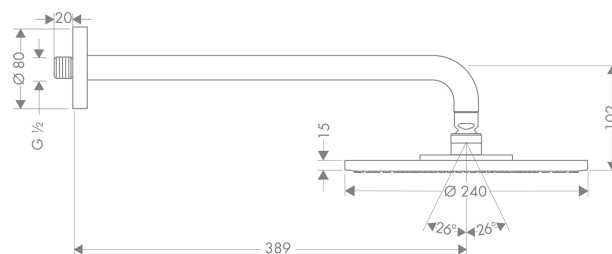

Raindance

Raindance S 240 Air Ecosmart Hovedbruser til vægmontering

Overflader : krom Art.Nr.: 27461000

Beskrivelse

Kendetegn

- bruserstørrelse: 240 mm
- brusearmlængde: 380 mm
- stråletype: RainAir
- gennemstrømsmængde RainAir (ved 3 bar): 9 l/min
- forkromet stråleskive
- materiale stråleskive: metal
- montering: væg
- tilslutningsgevind G ½
- WRAS 1105310

Teknologi

Certifikater

Produktbillede

Måltegning

Gennemløbsdiagram

Værdierne for forbruget blev målt praksisorienteret og med de tilsvarende armaturer (termostat/blander/indbygget ventil).

Raindance

Raindance S 240 Air Ecosmart Hovedbruser til vægmontering

Overflader : krom Art.Nr.: 27461000

Sprængskitse

Konstruktionsår: >04/11

Raindance**Raindance S 240 Air Ecosmart Hovedbruser til vægmontering**

Overflader : krom Art.Nr.: 27461000

**Reservedelsliste**

Konstruktionsår: >04/11

Pos.	Beskrivelse	Art.Nr.	PC	PU
1	Befæstelsessæt	95208000	-	1
2	Befæstelsesdele	40916000	-	1
3	O-ring 32x4	92187000	-	1
4	Roset Ø 80 mm	98940000	-	1
5	Brusearm 390 mm	27413000	-	1
6	Kugleled	98941000	-	1
7	Sikringsring	98942000	-	1
8	Sitætning	94246000	-	1
9	Møtrik	97958000	-	1
10	Gennemløbsbegrænser (9 l/min)	95659000	-	1
11	Glidering	97536000	-	1
12	Kugleled	97552000	-	1
13	Tætning	97606000	-	1
14	Luftdyse (Eco)	95795000	-	1
15	Tapskruer M4x6	97767000	-	1
a	Kontraventil	95699000	-	1