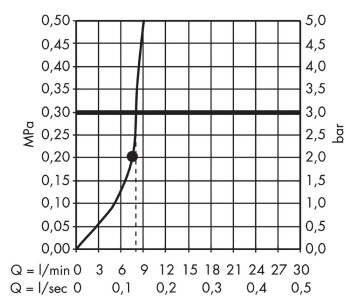

Raindance

Raindance S 240 Air Ecosmart Hovedbruser til vægmontering

Overflader : krom Art.Nr.: 27461000

Beskrivelse

Kendetegn

- bruserstørrelse: 240 mm
- brusearmlængde: 380 mm
- stråletype: RainAir
- gennemstrømsmængde RainAir (ved 3 bar): 9 l/min
- forkromet stråleskive
- materiale stråleskive: metal
- montering: væg
- tilslutningsgevind G ½
- WRAS 1105310

Teknologi

Certifikater

Produktbillede

Måltegning

Gennemløbsdiagram

Værdierne for forbruget blev målt praksisorienteret og med de tilsvarende armaturer (termostat/blander/indbygget ventil).

Raindance

Raindance S 240 Air Ecosmart Hovedbruser til vægmontering