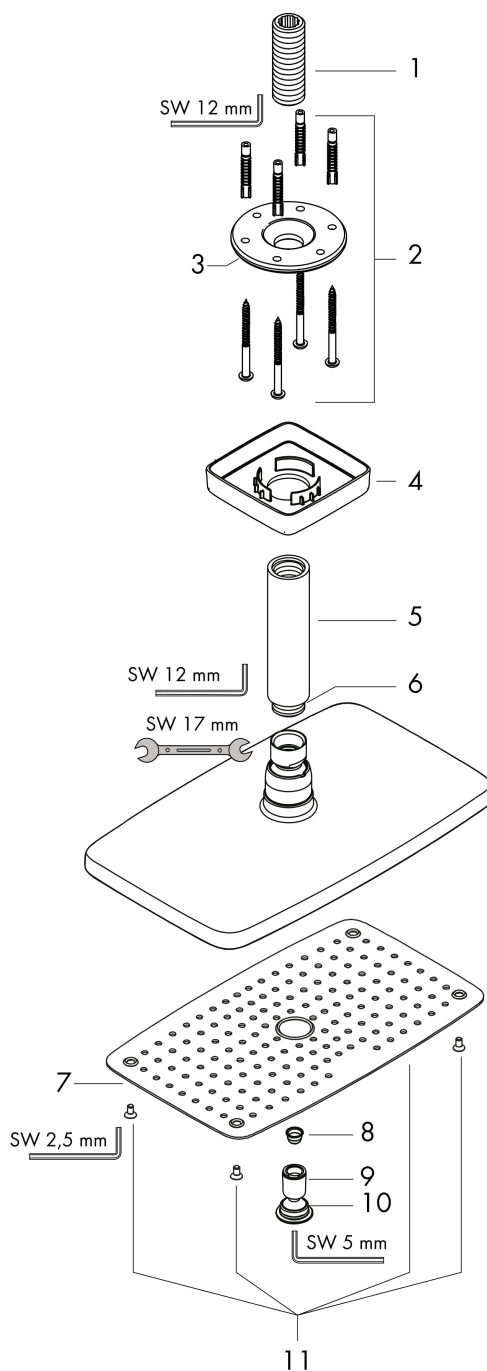

### Raindance E 240 AIR 1jet hovedbruser til loftmontering

Overflader : krom Art.Nr.: 27380000

##### Kendetegn

- bruserstørrelse: 250 x 150 mm
- stråletype: RainAir
- gennemstrømsmængde RainAir (ved 3 bar): 20 l/min
- forkromet stråleskive
- materiale stråleskive: metal
- stråleskive kan tages af i forbindelse med rengøring
- loftstilslutningslængde: 100 mm
- montering: loft
- tilslutningsgevind G 1/2
- SVGW 1006-5744
- P-IX 19239/IB
- WRAS 1205323

#### Måltegning

## Sprængskitse

Konstruktionsår: >09/09

**Raindance****Raindance E 240 AIR 1jet hovedbruser til loftmontering**

Overflader : krom Art.Nr.: 27380000

**Reservedelsliste**

Konstruktionsår: &gt;09/09

Pos.	Beskrivelse	Art.Nr.	PC	PU
1	Tilslutningsnippel	95188000	-	1
2	Befæstelsessæt	95208000	-	1
3	O-ring 34x2	98383000	-	1
4	Roset	95514000	-	1
5	Bruserbøjning	27479000	-	1
6	O-ring 16x2	98133000	-	1
7	Stråleskive kpl.	92294000	-	1
8	Si	97735000	-	1
9	Luftdyse	95416000	-	1
10	O-ring 15x2	98163000	-	1
11	Skruesæt	92834000	-	1