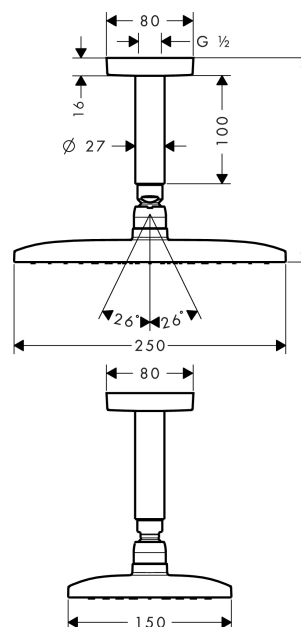

##### Kendetegn

- bruserstørrelse: 250 x 150 mm
- stråletype: RainAir
- gennemstrømsmængde RainAir (ved 3 bar): 20 l/min
- forkromet stråleskive
- materiale stråleskive: metal
- stråleskive kan tages af i forbindelse med rengøring
- loftstilslutningslængde: 100 mm
- montering: loft
- tilslutningsgevind G 1/2
- SVGW 1006-5744
- P-IX 19239/IB
- WRAS 1205323

#### Måltegning