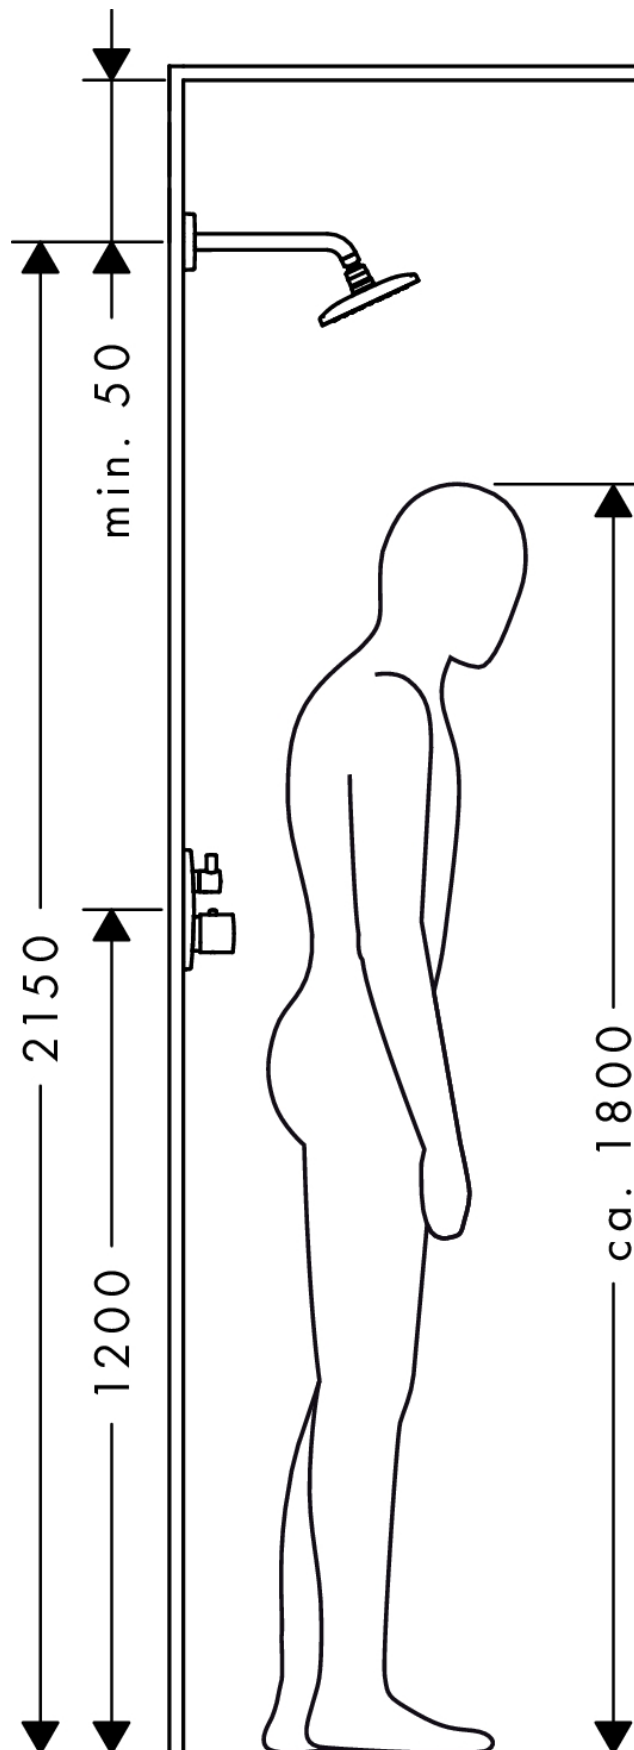

Raindance

Raindance E 240 AIR 1jet hovedbruser til loftmontering

Overflader : krom Art.Nr.: 27380000

Monteringseksempel