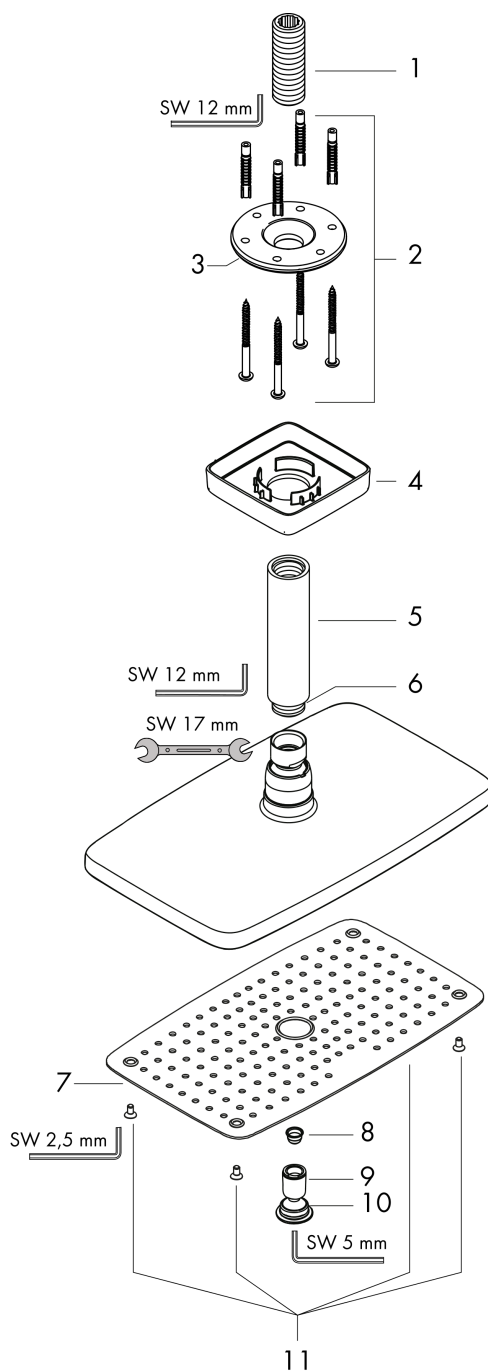

Raindance

Raindance E 360 AIR 1jet hovedbruser til loftmontering

Overflader : krom Art.Nr.: 27381000

Beskrivelse

Kendetegn

- bruserstørrelse: 360 x 190 mm
- stråletype: RainAir
- gennemstrømsmængde RainAir (ved 3 bar): 20 l/min
- forkromet stråleskive
- materiale stråleskive: metal
- stråleskive kan tages af i forbindelse med rengøring
- lofttilslutningslængde: 100 mm
- montering: loft
- tilslutningsgevind G 1/2
- WRAS 1306314

Teknologi

Certifikater

Produktbillede

Måltegning

Gennemløbsdiagram

Værdierne for forbruget blev målt præcisorienteret og med de tilsvarende armaturer (termostat/blender/indbygget ventil).

Raindance

Raindance E 360 AIR 1jet hovedbruser til loftmontering

Overflader : krom Art.Nr.: 27381000

Sprængskitse

Konstruktionsår: >09/09

Raindance**Raindance E 360 AIR 1jet hovedbruser til loftmontering**

Overflader : krom Art.Nr.: 27381000

**Reservedelsliste**

Konstruktionsår: >09/09

Pos.	Beskrivelse	Art.Nr.	PC	PU
1	Tilslutningsnippel	95188000	-	1
2	Befæstelsessæt	95208000	-	1
3	O-ring 34x2	98383000	-	1
4	Roset	95514000	-	1
5	Bruserbøjning	27479000	-	1
6	O-ring 16x2	98133000	-	1
7	Stråleskive kpl.	92295000	-	1
8	Si	97735000	-	1
9	Luftdyse	95416000	-	1
10	O-ring 15x2	98163000	-	1
11	Skruesæt	92834000	-	1