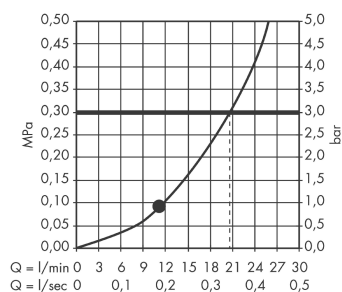

Raindance

Raindance E 360 AIR 1jet hovedbruser til loftmontering

Overflader : krom Art.Nr.: 27381000

Beskrivelse

Kendetegn

- bruserstørrelse: 360 x 190 mm
- stråletype: RainAir
- gennemstrømsmængde RainAir (ved 3 bar): 20 l/min
- forkromet stråleskive
- materiale stråleskive: metal
- stråleskive kan tages af i forbindelse med rengøring
- lofttilslutningslængde: 100 mm
- montering: loft
- tilslutningsgevind G 1/2
- WRAS 1306314

Teknologi

Certifikater

Produktbillede

Måltegning

Gennemløbsdiagram

Værdierne for forbruget blev målt præcisorienteret og med de tilsvarende armaturer (termostat/blender/indbygget ventil).

Raindance

Raindance E 360 AIR 1jet hovedbruser til loftmontering