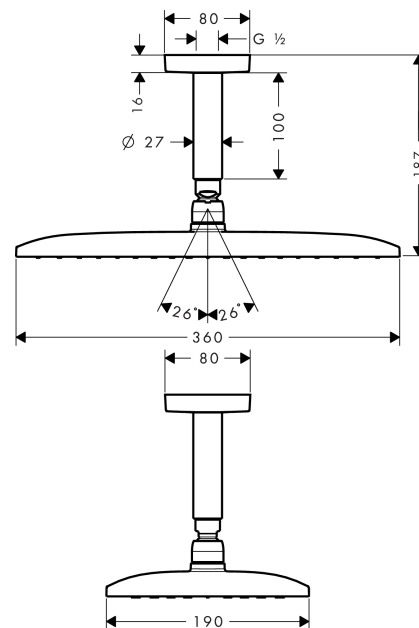

Raindance

Raindance E 360 AIR 1jet hovedbruser til loftmontering

Overflader : krom Art.Nr.: 27381000

Beskrivelse

Kendetegn

- bruserstørrelse: 360 x 190 mm
- stråletype: RainAir
- gennemstrømsmængde RainAir (ved 3 bar): 20 l/min
- forkromet stråleskive
- materiale stråleskive: metal
- stråleskive kan tages af i forbindelse med rengøring
- lofttilslutningslængde: 100 mm
- montering: loft
- tilslutningsgevind G 1/2
- WRAS 1306314

Teknologi

Certifikater

Produktbillede

Måltegning

Gennemløbsdiagram

Værdierne for forbruget blev målt præcisorienteret og med de tilsvarende armaturer (termostat/blender/indbygget ventil).

Raindance

Raindance E 360 AIR 1jet hovedbruser til loftmontering

Overflader : krom Art.Nr.: 27381000

Sprængskitse

Konstruktionsår: >09/09

Raindance**Raindance E 360 AIR 1jet hovedbruser til loftmontering**

Overflader : krom Art.Nr.: 27381000

**Reservedelsliste**

Konstruktionsår: >09/09

Pos.	Beskrivelse	Art.Nr.	PC	PU
1	Tilslutningsnippel	95188000	-	1
2	Befæstelsessæt	95208000	-	1
3	O-ring 34x2	98383000	-	1
4	Roset	95514000	-	1
5	Bruserbøjning	27479000	-	1
6	O-ring 16x2	98133000	-	1
7	Stråleskive kpl.	92295000	-	1
8	Si	97735000	-	1
9	Luftdyse	95416000	-	1
10	O-ring 15x2	98163000	-	1
11	Skruesæt	92834000	-	1