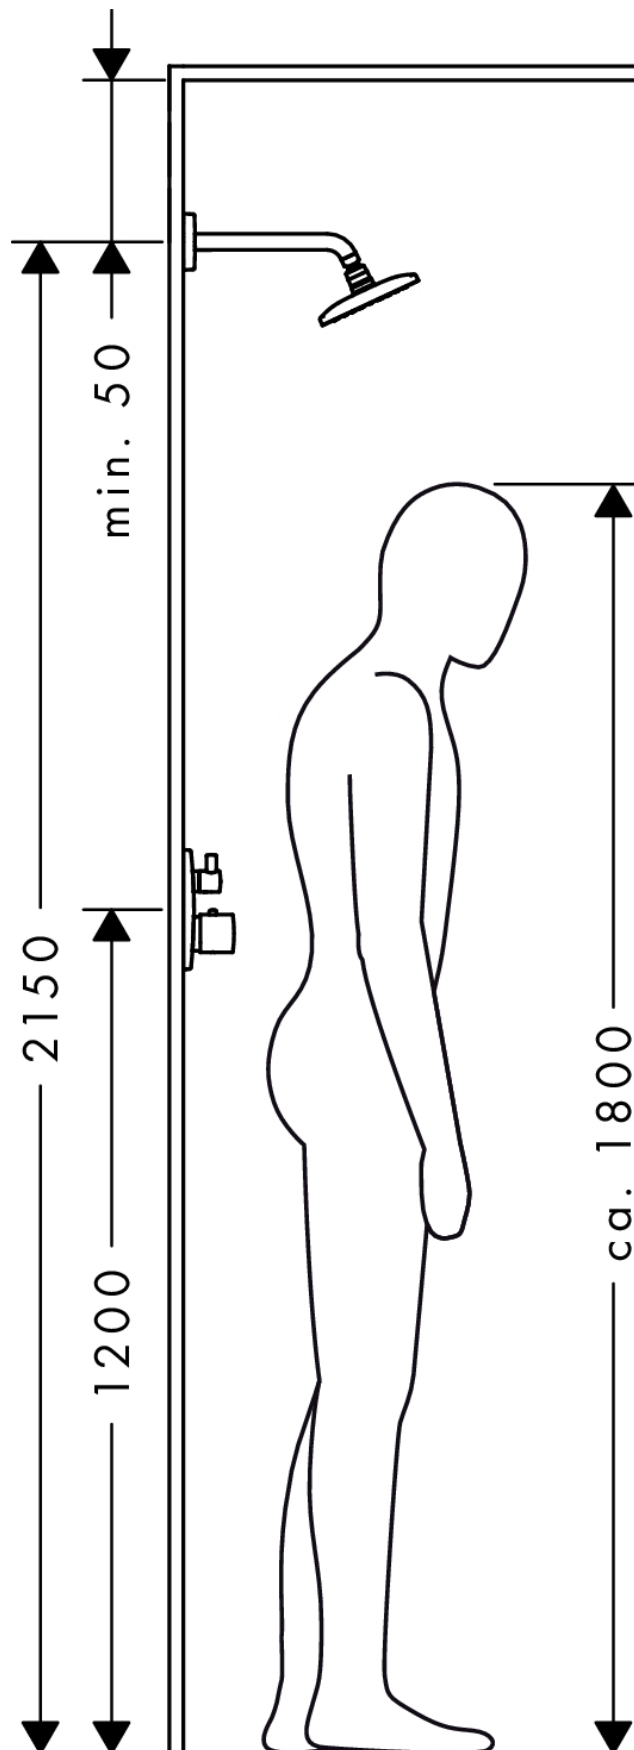

Raindance

Raindance E 240 AIR 1jet hovedbruser til vægmontering

Overflader : krom Art.Nr.: 27370000

Monteringseksempel