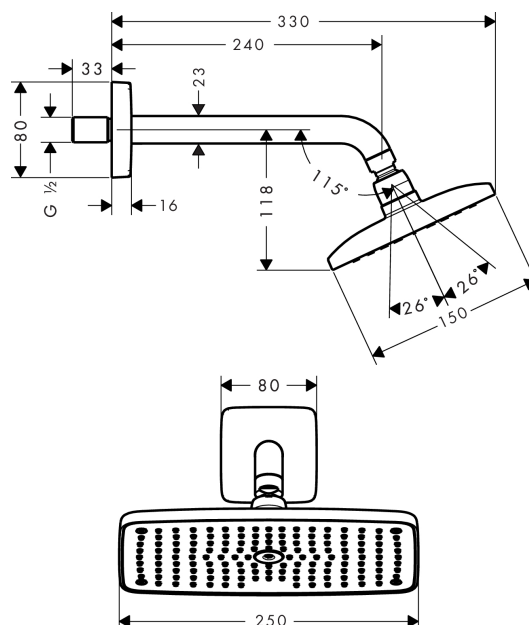

Måltegning