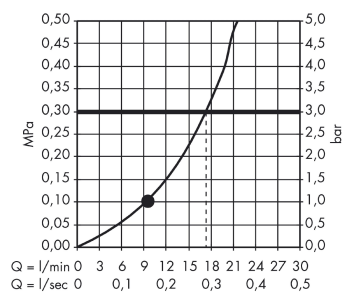

Gennemløbsdiagram

Værdierne for forbruget blev målt praksisorienteret og med de tilsvarende armaturer (termostat/blander/indbygget ventil).