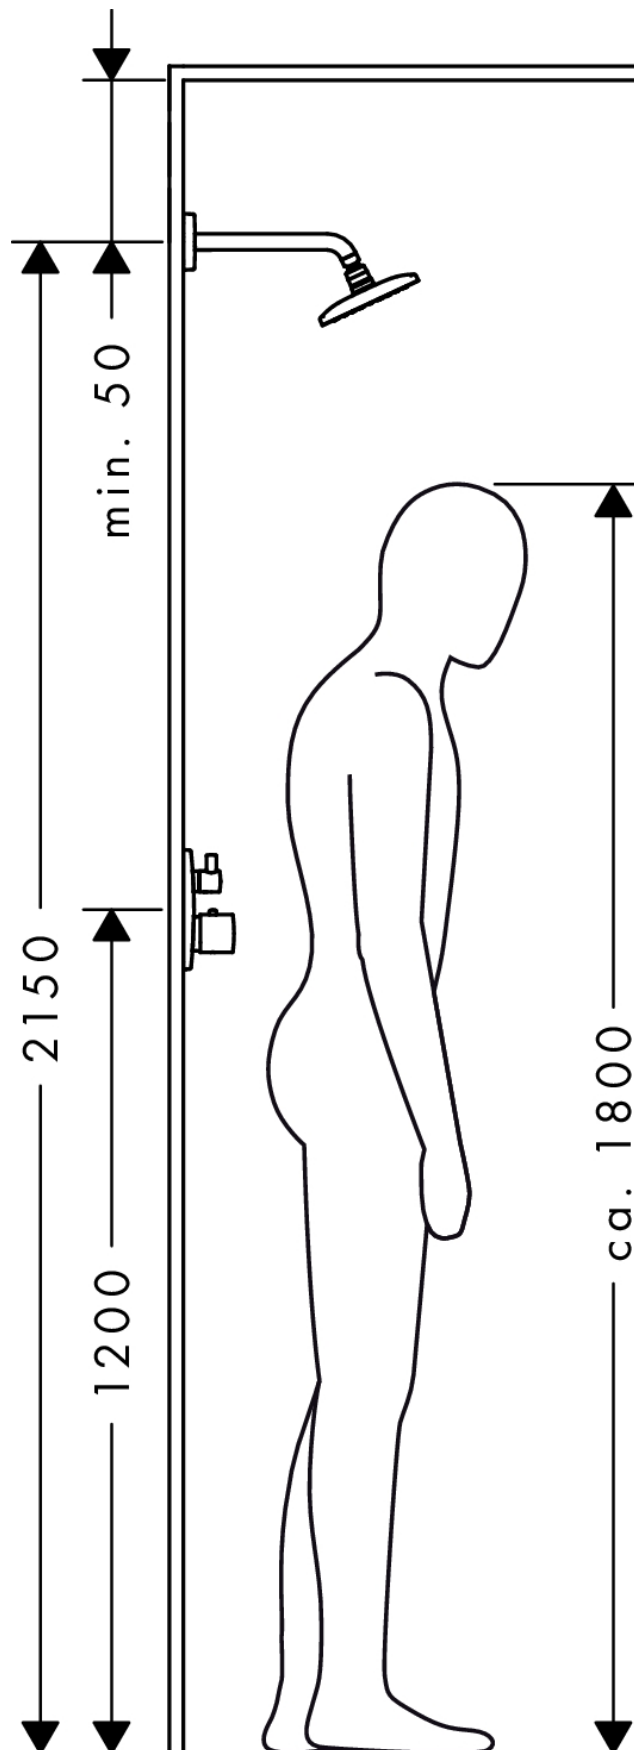

Raindance

Raindance E 360 AIR 1jet hovedbruser til vægmontering

Overflader : krom Art.Nr.: 27371000

Monteringseksempel