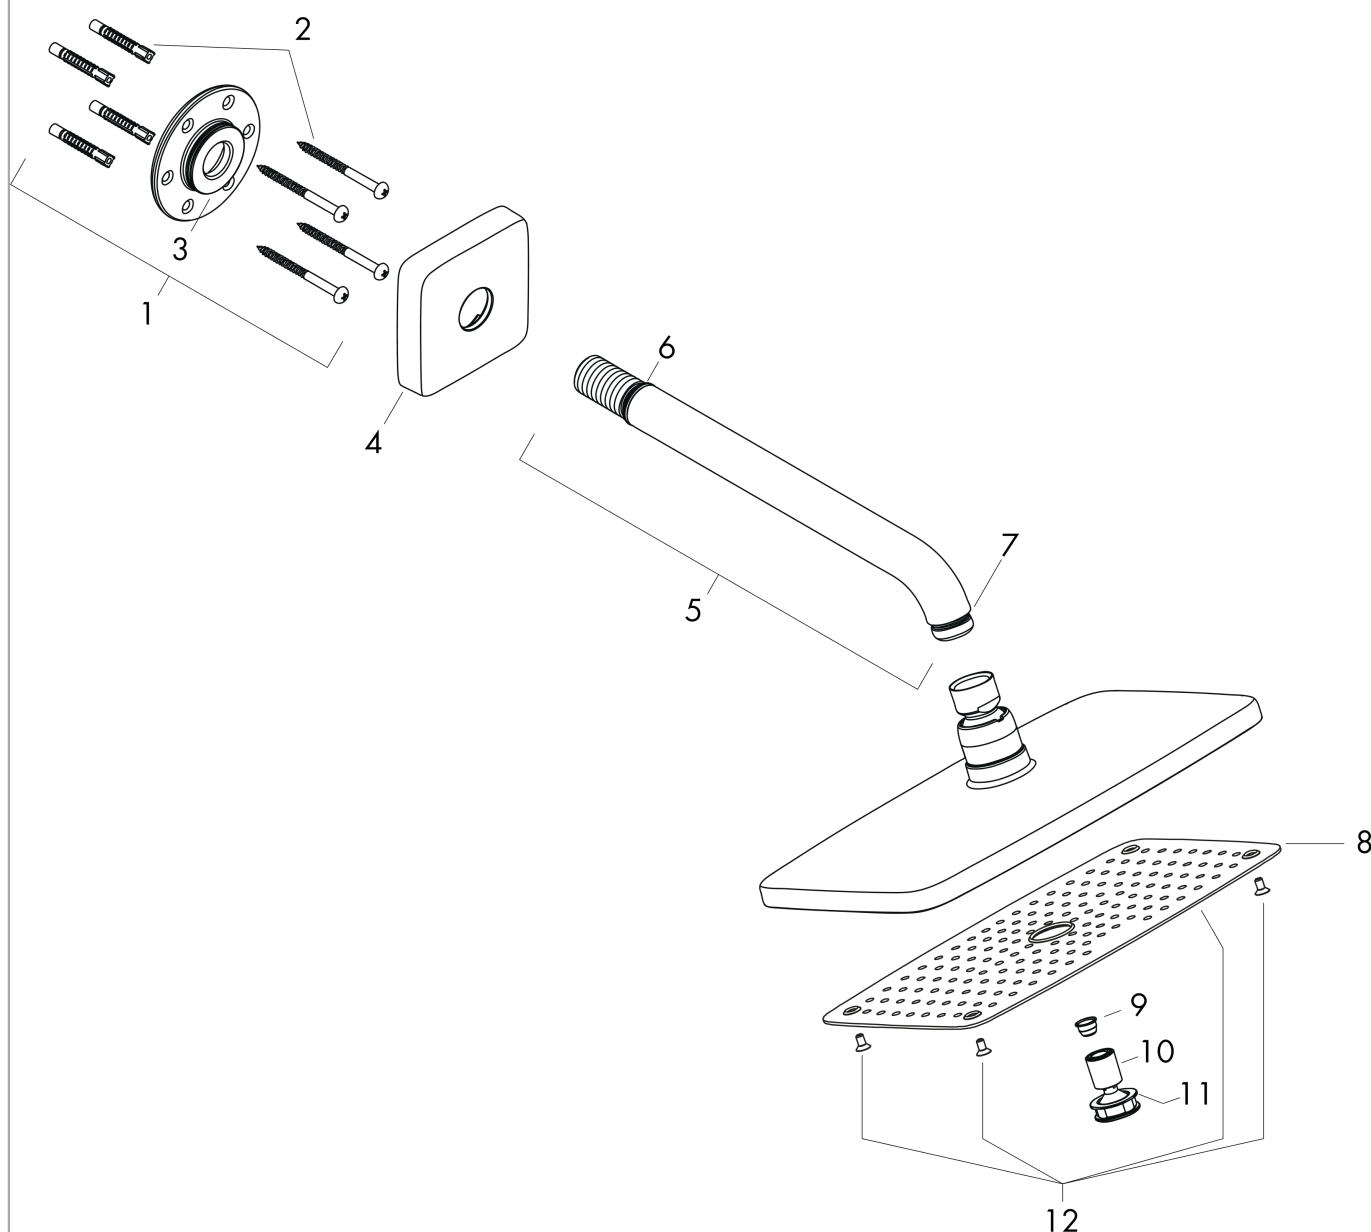

Raindance

Raindance E 360 AIR 1jet hovedbruser til vægmontering

Overflader : krom Art.Nr.: 27371000

Beskrivelse

Kendetegn

- bruserstørrelse: 360 x 190 mm
- brusearmlængde: 240 mm
- stråletype: RainAir
- gennemstrømsmængde RainAir (ved 3 bar): 20 l/min
- forkromet stråleskive
- materiale stråleskive: metal
- stråleskive kan tages af i forbindelse med rengøring
- montering: væg
- tilslutningsgevind G 1/2
- WRAS 1306314

Raindance

Raindance E 360 AIR 1jet hovedbruser til vægmontering

Overflader : krom Art.Nr.: 27371000

Monteringseksempel

Raindance

Raindance E 360 AIR 1jet hovedbruser til vægmontering

Overflader : krom Art.Nr.: 27371000

Sprængskitse

Konstruktionsår: >09/09

Raindance**Raindance E 360 AIR 1jet hovedbruser til vægmontering**

Overflader : krom Art.Nr.: 27371000

**Reservedelsliste**

Konstruktionsår: >09/09

Pos.	Beskrivelse	Art.Nr.	PC	PU
1	Befæstelsessæt	95208000	-	1
2	Befæstelsesdele	40916000	-	1
3	O-ring 34x2	98383000	-	1
4	Roset	95515000	-	1
5	Bruserbøjning	92150000	-	1
6	O-ring 20x1,5	98197000	-	1
7	O-ring 16x2	98133000	-	1
8	Stråleskive kpl.	92295000	-	1
9	Si	97735000	-	1
10	Luftdyse	95416000	-	1
11	O-ring 15x2	98163000	-	1
12	Skruesæt	92834000	-	1