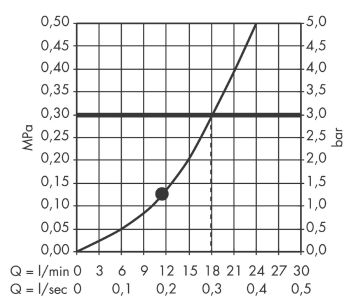

Raindance

Raindance E 360 AIR 1jet hovedbruser til vægmontering

Overflader : krom Art.Nr.: 27371000

Beskrivelse

Kendetegn

- bruserstørrelse: 360 x 190 mm
- brusearmlængde: 240 mm
- stråletype: RainAir
- gennemstrømsmængde RainAir (ved 3 bar): 20 l/min
- forkromet stråleskive
- materiale stråleskive: metal
- stråleskive kan tages af i forbindelse med rengøring
- montering: væg
- tilslutningsgevind G 1/2
- WRAS 1306314

Teknologi

Certifikater

Produktbillede

Måltegning

Gennemløbsdiagram

Q = l/min 0 3 6 9 12 15 18 21 24 27 30
Q = l/sec 0 0,1 0,2 0,3 0,4 0,5

Værdierne for forbruget blev målt praksisorienteret og med de tilsvarende armaturer (termostat/blonder/indbygget ventil).