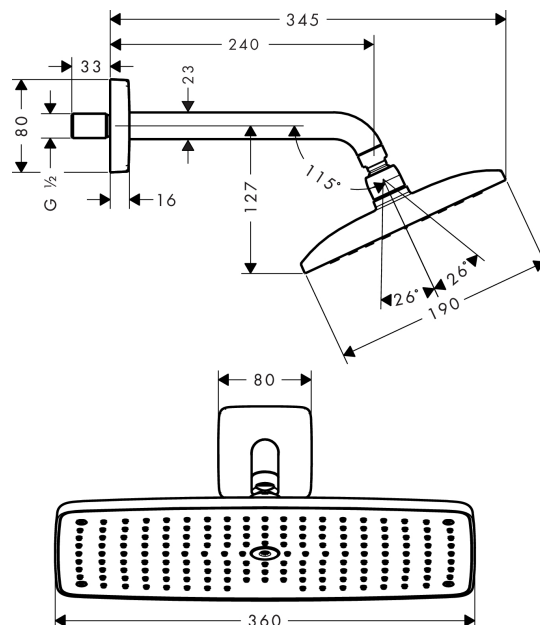

Raindance

Raindance E 360 AIR 1jet hovedbruser til vægmontering

Overflader : krom Art.Nr.: 27371000

Beskrivelse

Kendetegn

- bruserstørrelse: 360 x 190 mm
- brusearmlængde: 240 mm
- stråletype: RainAir
- gennemstrømsmængde RainAir (ved 3 bar): 20 l/min
- forkromet stråleskive
- materiale stråleskive: metal
- stråleskive kan tages af i forbindelse med rengøring
- montering: væg
- tilslutningsgevind G 1/2
- WRAS 1306314

Teknologi

Certifikater

Produktbillede

Måltegning

Gennemløbsdiagram

Q = l/min 0 3 6 9 12 15 18 21 24 27 30
Q = l/sec 0 0,1 0,2 0,3 0,4 0,5

Værdierne for forbruget blev målt praksisorienteret og med de tilsvarende armaturer (termostat/blonder/indbygget ventil).

Raindance

Raindance E 360 AIR 1jet hovedbruser til vægmontering

Overflader : krom Art.Nr.: 27371000

Monteringseksempel

Raindance

Raindance E 360 AIR 1jet hovedbruser til vægmontering

Overflader : krom Art.Nr.: 27371000