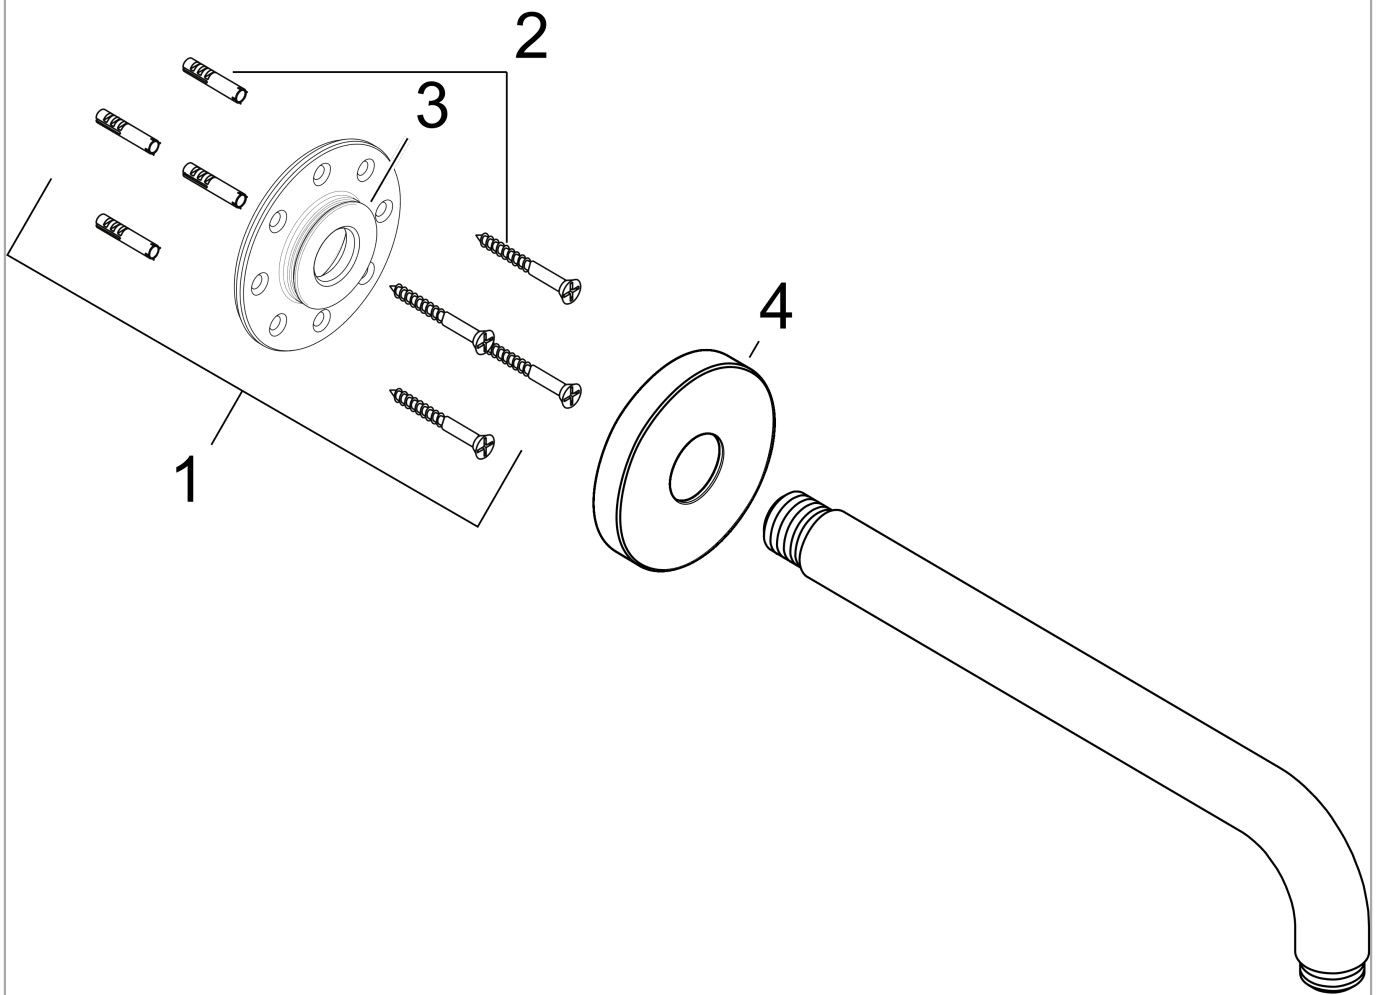

#### Kendetegn

- roset, vægmonteringsplade
- vægmontering
- udførelse: 90° vinkel
- tilslutningsgevind G 1/2
- WRAS 1209357

### Produktbillede

### Måltegning

### Sprængskitse

Konstruktionsår: >03/07

**Bruserbøjning 1/2"**

Overflader : krom Art.Nr.: 27409000

**Reservedelsliste**

Konstruktionsår: &gt;03/07

Pos.	Beskrivelse	Art.Nr.	PC	PU
1	Befæstelsessæt	95208000	-	1
2	Befæstelsesdele	40916000	-	1
3	O-ring 34x2	98383000	-	1
4	Roset Ø 80 mm	98940000	-	1