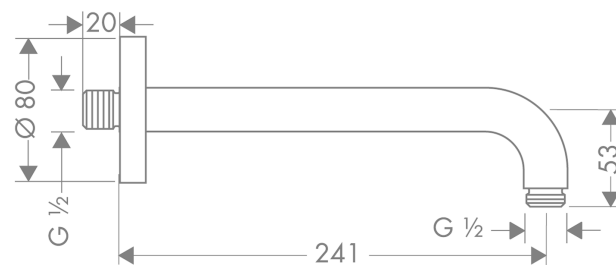

Bruserbøjning 1/2"

Overflader : krom Art.Nr.: 27409000

Beskrivelse

Kendetegn

- roset, vægmonteringsplade
- vægmontering
- udførelse: 90° vinkel
- tilslutningsgevind G 1/2
- WRAS 1209357

Certifikater

Produktbillede

Måltegning