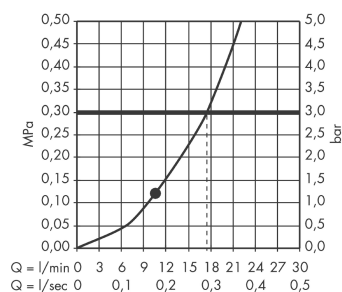

Raindance

Raindance S 180 Air 1jet hovedbruser

Overflader : krom Art.Nr.: 27478000

Beskrivelse

Kendetegn

- bruserstørrelse: 180 mm
- stråletype: RainAir
- gennemstrømsmængde RainAir (ved 3 bar): 19 l/min
- forkromet stråleskive
- materiale stråleskive: metal
- loftstilslutningslængde: 100 mm
- tilslutningsgevind G 1/2
- ACS 12 ACC NY 321, valide jusqu'au 26.12.2017
- WRAS 1212303
- Kiwa K6053_Showers

Teknologi

Certifikater

kiwa

Produktbillede

Måltegning

Gennemløbsdiagram

Værdierne for forbruget blev målt præcisorienteret og med de tilsvarende armaturer (termostat/blender/indbygget ventil).

Raindance
Raindance S 180 Air 1jet hovedbruser
Overflader : krom Art.Nr.: 27478000