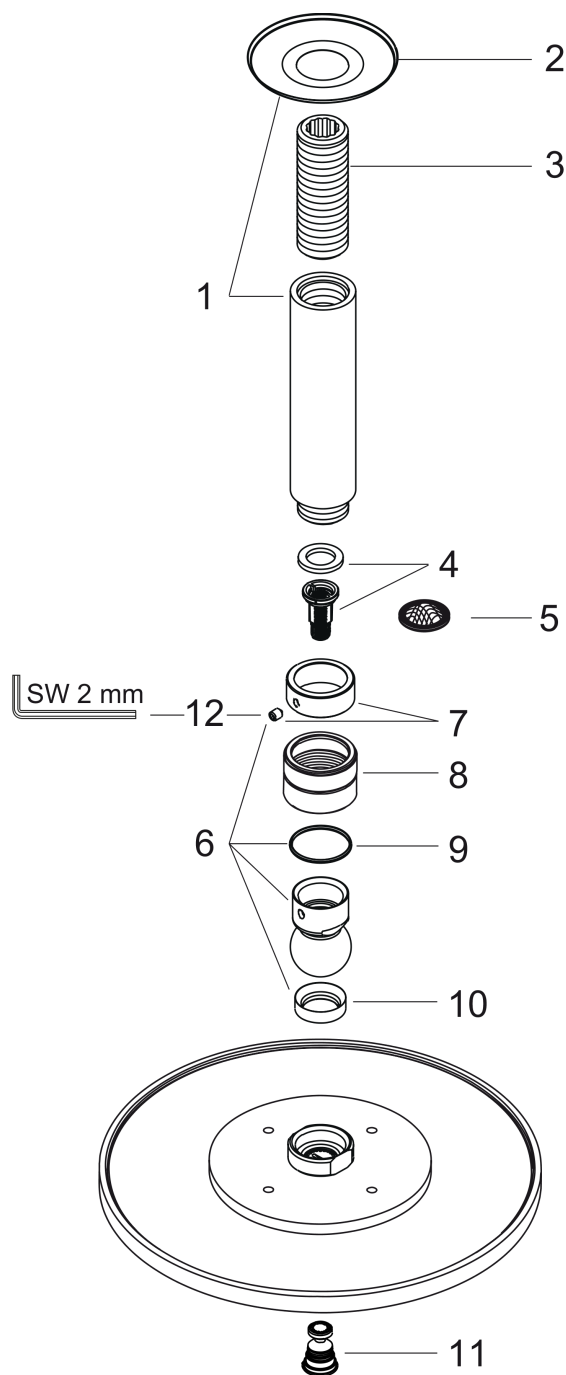

Raindance

Raindance S 180 Air 1jet hovedbruser

Overflader : krom Art.Nr.: 27478000

Beskrivelse

Kendetegn

- bruserstørrelse: 180 mm
- stråletype: RainAir
- gennemstrømsmængde RainAir (ved 3 bar): 19 l/min
- forkromet stråleskive
- materiale stråleskive: metal
- loftstilslutningslængde: 100 mm
- tilslutningsgevind G 1/2
- ACS 12 ACC NY 321, valide jusqu'au 26.12.2017
- WRAS 1212303
- Kiwa K6053_Showers

Teknologi

Certifikater

kiwa

Produktbillede

Måltegning

Gennemløbsdiagram

Værdierne for forbruget blev målt præcisorienteret og med de tilsvarende armaturer (termostat/blender/indbygget ventil).

Raindance
Raindance S 180 Air 1jet hovedbruser
Overflader : krom Art.Nr.: 27478000

Sprængskitse

Konstruktionsår: >01/11

Raindance

Raindance S 180 Air 1jet hovedbruser

Overflader : krom Art.Nr.: 27478000

Reservedelsliste

Konstruktionsår: >01/11

Pos.	Beskrivelse	Art.Nr.	PC	PU
1	Bruserbøjning	27479000	-	1
2	Roset	97734000	-	1
3	Tilslutningsnippel	95188000	-	1
4	Filterindsats	97708000	-	1
5	Sitætning	94246000	-	1
6	Kugleled	98941000	-	1
7	Sikringsring	98942000	-	1
8	Møtrik	97958000	-	1
9	Glidering	97536000	-	1
10	Tætning	97606000	-	1
11	Luftdyse	95794000	-	1
12	Tapskrue M4x6	97767000	-	1
a	Kontraventil	95699000	-	1