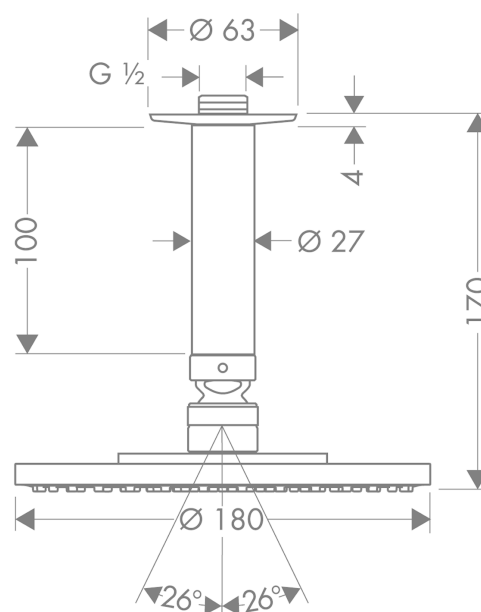

Raindance

Raindance S 180 Air 1jet hovedbruser

Overflader : krom Art.Nr.: 27478000

Beskrivelse

Kendetegn

- bruserstørrelse: 180 mm
- stråletype: RainAir
- gennemstrømsmængde RainAir (ved 3 bar): 19 l/min
- forkromet stråleskive
- materiale stråleskive: metal
- loftstilslutningslængde: 100 mm
- tilslutningsgevind G 1/2
- ACS 12 ACC NY 321, valide jusqu'au 26.12.2017
- WRAS 1212303
- Kiwa K6053_Showers

Teknologi

Certifikater

kiwa

Produktbillede

Måltegning

Gennemløbsdiagram

Værdierne for forbruget blev målt præcisorienteret og med de tilsvarende armaturer (termostat/blender/indbygget ventil).

Raindance
Raindance S 180 Air 1jet hovedbruser
Overflader : krom Art.Nr.: 27478000

Sprængskitse

Konstruktionsår: >01/11

Raindance

Raindance S 180 Air 1jet hovedbruser

Overflader : krom Art.Nr.: 27478000

Reservedelsliste

Konstruktionsår: >01/11

Pos.	Beskrivelse	Art.Nr.	PC	PU
1	Bruserbøjning	27479000	-	1
2	Roset	97734000	-	1
3	Tilslutningsnippel	95188000	-	1
4	Filterindsats	97708000	-	1
5	Sitætning	94246000	-	1
6	Kugleled	98941000	-	1
7	Sikringsring	98942000	-	1
8	Møtrik	97958000	-	1
9	Glidering	97536000	-	1
10	Tætning	97606000	-	1
11	Luftdyse	95794000	-	1
12	Tapskrue M4x6	97767000	-	1
a	Kontraventil	95699000	-	1