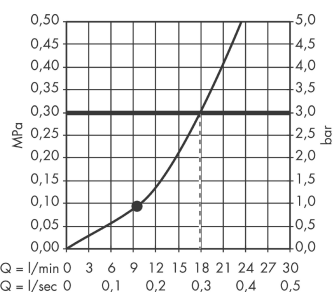

Raindance

Raindance S 240 Air 1jet hovedbruser

Overflader : krom Art.Nr.: 27477000

Beskrivelse

Kendetegn

- bruserstørrelse: 240 mm
- stråletype: RainAir
- gennemstrømsmængde RainAir (ved 3 bar): 18 l/min
- forkromet stråleskive
- materiale stråleskive: metal
- lofttilslutningslængde: 100 mm
- montering: loft
- tilslutningsgevind G 1/2
- ACS 12 ACC NY 321, valide jusqu'au 26.12.2017
- WRAS 1209328
- Kiwa K6053_Showers

Teknologi

Certifikater

kiwa

Produktbillede

Måltegning

Gennemløbsdiagram

Værdierne for forbruget blev målt praksisorienteret og med de tilsvarende armaturer (termostat/blender/indbygget ventil).

Raindance
Raindance S 240 Air 1jet hovedbruser
Overflader : krom Art.Nr.: 27477000