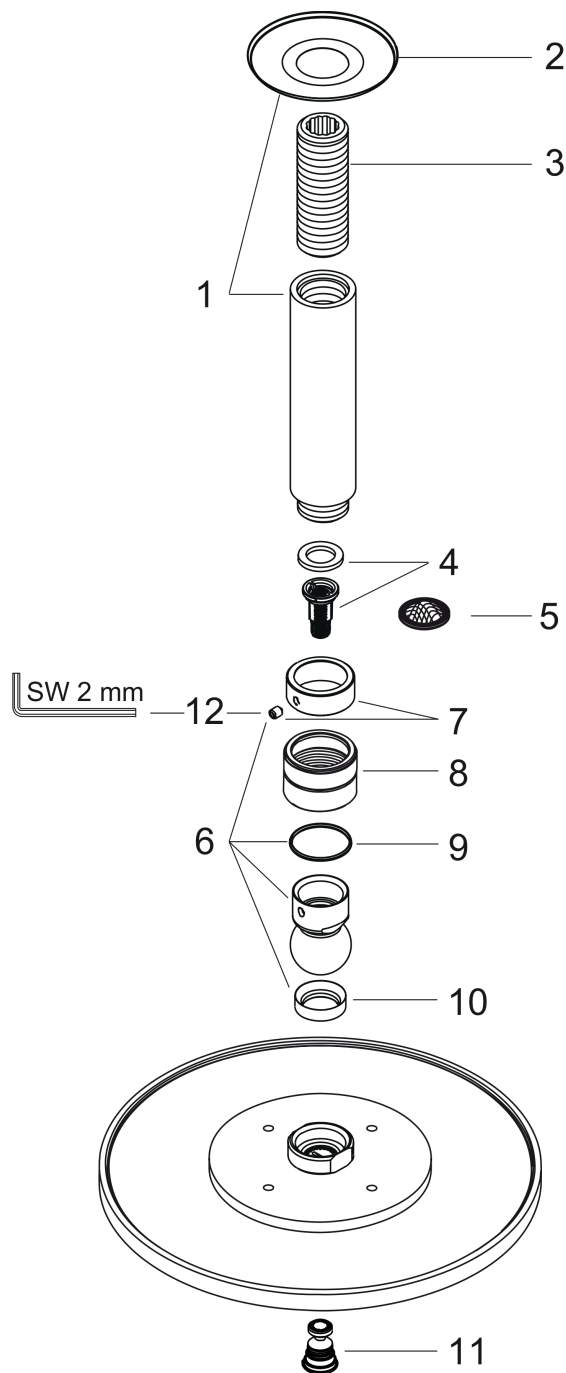

Raindance

Raindance S 240 Air 1jet hovedbruser

Overflader : krom Art.Nr.: 27477000

Beskrivelse

Kendetegn

- bruserstørrelse: 240 mm
- stråletype: RainAir
- gennemstrømsmængde RainAir (ved 3 bar): 18 l/min
- forkromet stråleskive
- materiale stråleskive: metal
- lofttilslutningslængde: 100 mm
- montering: loft
- tilslutningsgevind G 1/2
- ACS 12 ACC NY 321, valide jusqu'au 26.12.2017
- WRAS 1209328
- Kiwa K6053_Showers

Teknologi

Certifikater

kiwa

Produktbillede

Måltegning

Gennemløbsdiagram

Værdierne for forbruget blev målt praksisorienteret og med de tilsvarende armaturer (termostat/blender/indbygget ventil).

Raindance
Raindance S 240 Air 1jet hovedbruser
Overflader : krom Art.Nr.: 27477000

Sprængskitse

Konstruktionsår: >08/11

Raindance**Raindance S 240 Air 1jet hovedbruser**

Overflader : krom Art.Nr.: 27477000

**Reservedelsliste**

Konstruktionsår: >08/11

Pos.	Beskrivelse	Art.Nr.	PC	PU
1	Bruserbøjning	27479000	-	1
2	Roset	97734000	-	1
3	Tilslutningsnippel	95188000	-	1
4	Filterindsats	97708000	-	1
5	Sitætning	94246000	-	1
6	Kugleled	98941000	-	1
7	Sikringsring	98942000	-	1
8	Møtrik	97958000	-	1
9	Glidering	97536000	-	1
10	Tætning	97606000	-	1
11	Luftdyse	95794000	-	1
12	Tapskrue M4x6	97767000	-	1
a	Kontraventil	95699000	-	1