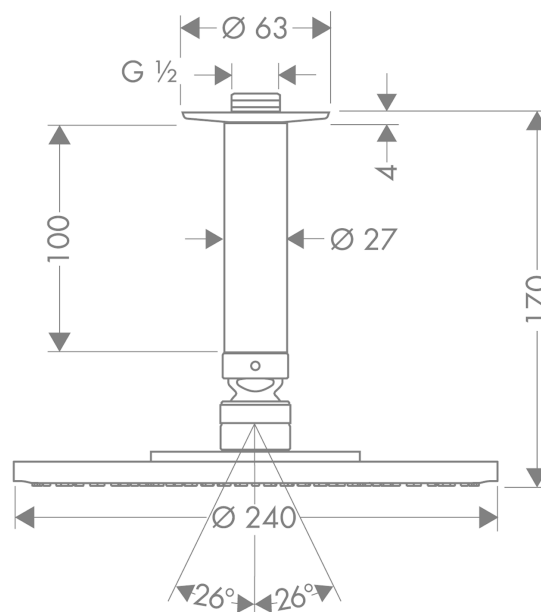

Raindance

Raindance S 240 Air 1jet hovedbruser

Overflader : krom Art.Nr.: 27477000

Beskrivelse

Kendetegn

- bruserstørrelse: 240 mm
- stråletype: RainAir
- gennemstrømsmængde RainAir (ved 3 bar): 18 l/min
- forkromet stråleskive
- materiale stråleskive: metal
- lofttilslutningslængde: 100 mm
- montering: loft
- tilslutningsgevind G 1/2
- ACS 12 ACC NY 321, valide jusqu'au 26.12.2017
- WRAS 1209328
- Kiwa K6053_Showers

Teknologi

Certifikater

kiwa

Produktbillede

Måltegning

Gennemløbsdiagram

Værdierne for forbruget blev målt praksisorienteret og med de tilsvarende armaturer (termostat/blender/indbygget ventil).

Raindance
Raindance S 240 Air 1jet hovedbruser
Overflader : krom Art.Nr.: 27477000

Sprængskitse

Konstruktionsår: >08/11

Raindance**Raindance S 240 Air 1jet hovedbruser**

Overflader : krom Art.Nr.: 27477000

**Reservedelsliste**

Konstruktionsår: >08/11

Pos.	Beskrivelse	Art.Nr.	PC	PU
1	Bruserbøjning	27479000	-	1
2	Roset	97734000	-	1
3	Tilslutningsnippel	95188000	-	1
4	Filterindsats	97708000	-	1
5	Sitætning	94246000	-	1
6	Kugleled	98941000	-	1
7	Sikringsring	98942000	-	1
8	Møtrik	97958000	-	1
9	Glidering	97536000	-	1
10	Tætning	97606000	-	1
11	Luftdyse	95794000	-	1
12	Tapskrue M4x6	97767000	-	1
a	Kontraventil	95699000	-	1