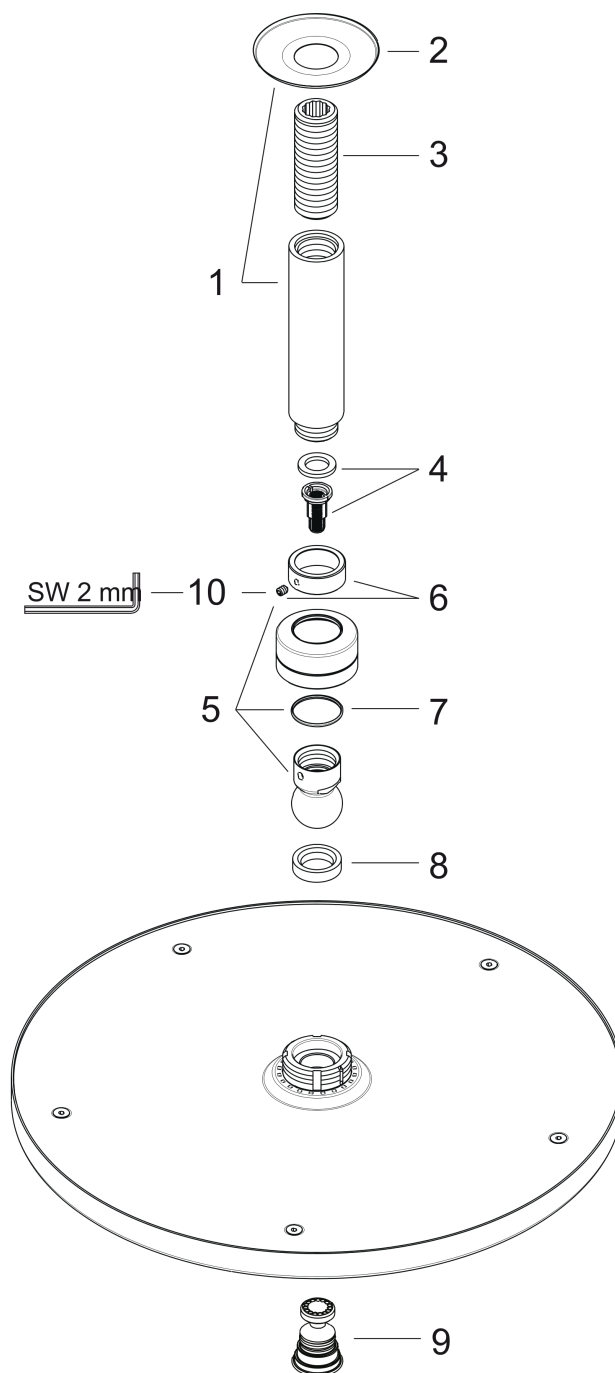

Raindance

Raindance S 300 Air 1jet hovedbruser

Overflader : krom Art.Nr.: 27494000

Beskrivelse

Kendetegn

- bruserstørrelse: 300 mm
- stråletype: RainAir
- gennemstrømsmængde RainAir (ved 3 bar): 19 l/min
- forkromet stråleskive
- materiale stråleskive: metal
- lofttilslutningslængde: 100 mm
- montering: loft
- tilslutningsgevind G ½
- WRAS 1212303

Teknologi

Certifikater

Produktbillede

Måltegning

Gennemløbsdiagram

Værdierne for forbruget blev målt praksisorienteret og med de tilsvarende armaturer (termostat/blender/indbygget ventil).

Raindance
Raindance S 300 Air 1jet hovedbruser
Overflader : krom Art.Nr.: 27494000

Sprængskitse

Konstruktionsår: >09/08

Raindance

Raindance S 300 Air 1jet hovedbruser

Overflader : krom Art.Nr.: 27494000

Reservedelsliste

Konstruktionsår: >09/08

Pos.	Beskrivelse	Art.Nr.	PC	PU
1	Bruserbøjning	27479000	-	1
2	Roset	97734000	-	1
3	Tilslutningsnippel	95188000	-	1
4	Filterindsats	97708000	-	1
5	Kugleled	98941000	-	1
6	Sikringsring	98942000	-	1
7	Glidering	97536000	-	1
8	Tætning	97606000	-	1
9	Luftdyse	95794000	-	1
10	Tapskruer M4x6	97767000	-	1
a	Kontraventil	95699000	-	1