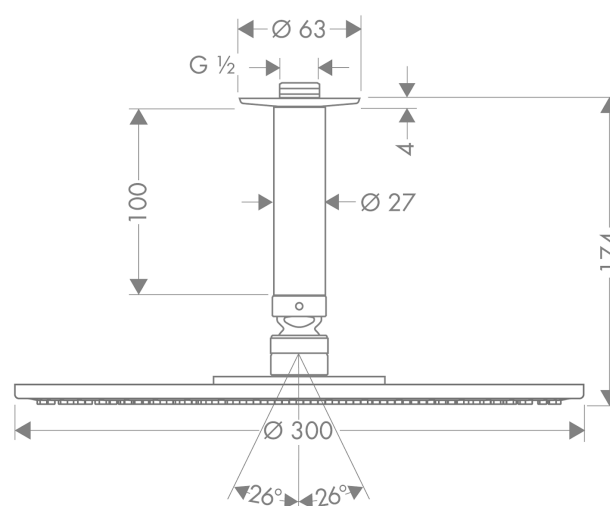

Raindance

Raindance S 300 Air 1jet hovedbruser

Overflader : krom Art.Nr.: 27494000

Beskrivelse

Kendetegn

- bruserstørrelse: 300 mm
- stråletype: RainAir
- gennemstrømsmængde RainAir (ved 3 bar): 19 l/min
- forkromet stråleskive
- materiale stråleskive: metal
- lofttilslutningslængde: 100 mm
- montering: loft
- tilslutningsgevind G ½
- WRAS 1212303

Teknologi

Certifikater

Produktbillede

Måltegning

Gennemløbsdiagram

Værdierne for forbruget blev målt praksisorienteret og med de tilsvarende armaturer (termostat/blender/indbygget ventil).

Raindance
Raindance S 300 Air 1jet hovedbruser
Overflader : krom Art.Nr.: 27494000

Sprængskitse

Konstruktionsår: >09/08

Raindance

Raindance S 300 Air 1jet hovedbruser

Overflader : krom Art.Nr.: 27494000

Reservedelsliste

Konstruktionsår: >09/08

Pos.	Beskrivelse	Art.Nr.	PC	PU
1	Bruserbøjning	27479000	-	1
2	Roset	97734000	-	1
3	Tilslutningsnippel	95188000	-	1
4	Filterindsats	97708000	-	1
5	Kugleled	98941000	-	1
6	Sikringsring	98942000	-	1
7	Glidering	97536000	-	1
8	Tætning	97606000	-	1
9	Luftdyse	95794000	-	1
10	Tapskruer M4x6	97767000	-	1
a	Kontraventil	95699000	-	1