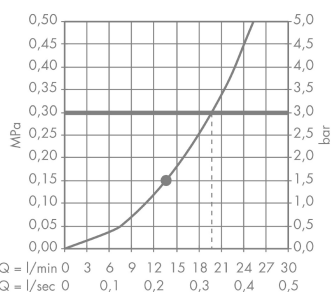

Raindance

Raindance S 300 Air 1jet hovedbruser

Overflader : krom Art.Nr.: 27494000

Beskrivelse

Kendetegn

- bruserstørrelse: 300 mm
- stråletype: RainAir
- gennemstrømsmængde RainAir (ved 3 bar): 19 l/min
- forkromet stråleskive
- materiale stråleskive: metal
- lofttilslutningslængde: 100 mm
- montering: loft
- tilslutningsgevind G ½
- WRAS 1212303

Teknologi

Certifikater

Produktbillede

Måltegning

Gennemløbsdiagram

Værdierne for forbruget blev målt praksisorienteret og med de tilsvarende armaturer (termostat/blender/indbygget ventil).

Raindance
Raindance S 300 Air 1jet hovedbruser
Overflader : krom Art.Nr.: 27494000