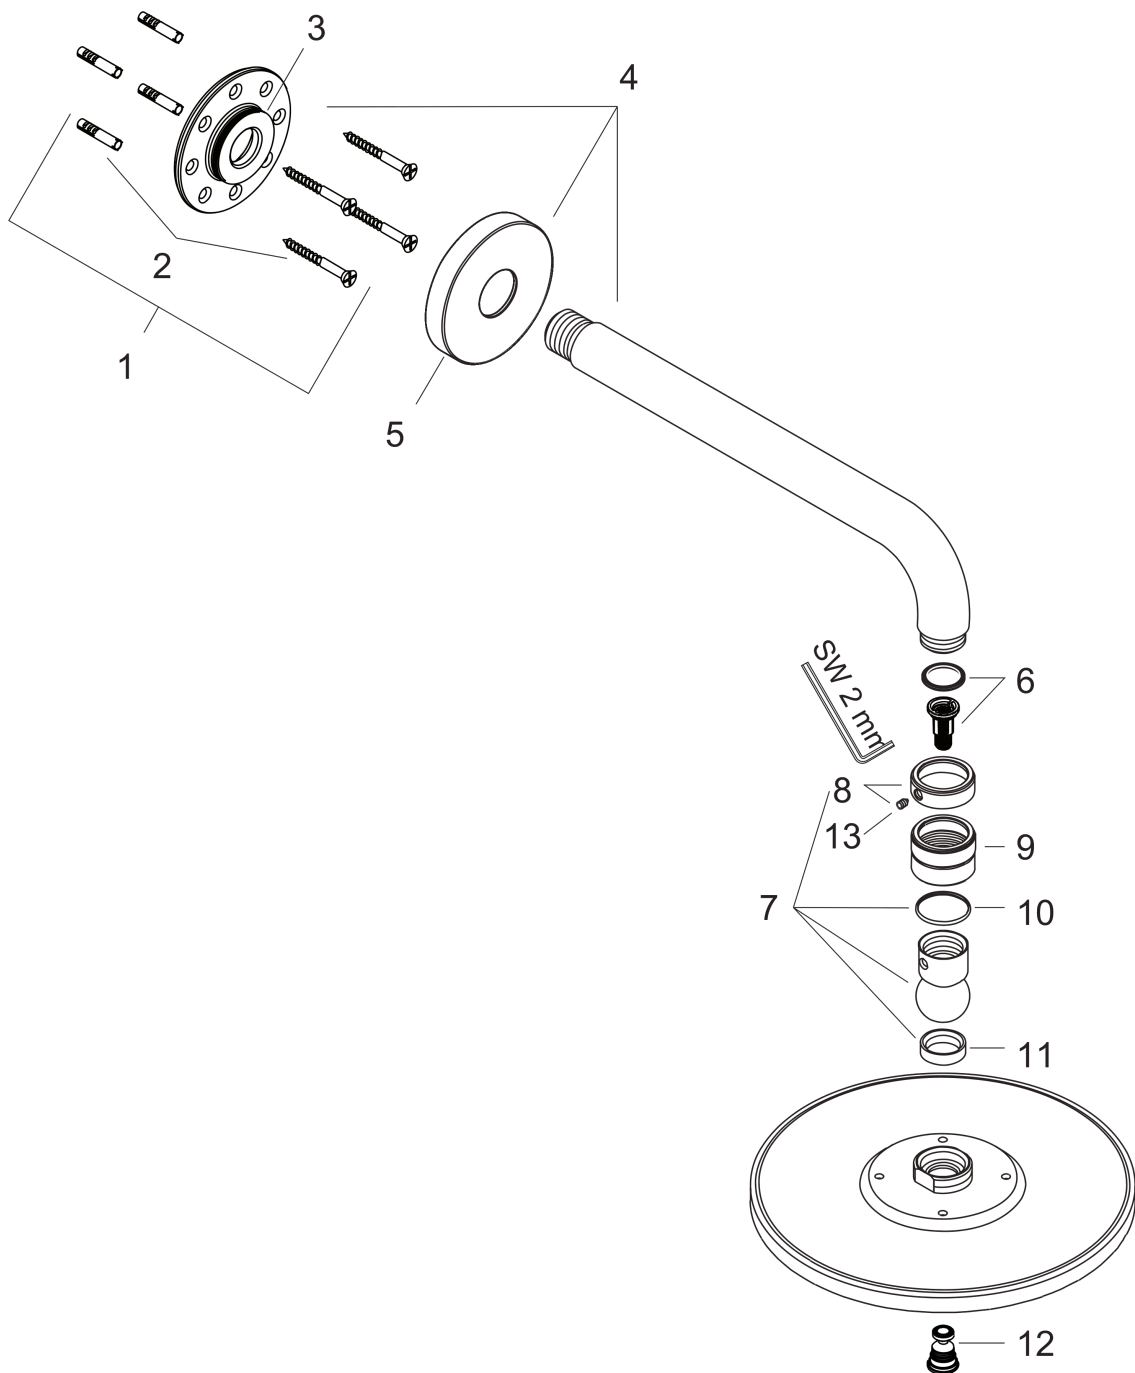

Raindance

Raindance S 240 Air 1jet hovedbruser

Overflader : krom Art.Nr.: 27474000

Beskrivelse

Kendetegn

- bruserstørrelse: 240 mm
- brusearmlængde: 390 mm
- stråletype: RainAir
- gennemstrømsmængde RainAir (ved 3 bar): 18 l/min
- forkromet stråleskive
- materiale stråleskive: metal
- montering: væg
- tilslutningsgevind G 1/2
- ACS 12 ACC NY 321, valide jusqu'au 26.12.2017
- WRAS 1209328
- Kiwa K6053_Showers

Raindance S 240 Air 1jet hovedbruser

Overflader : krom Art.Nr.: 27474000

Gennemløbsdiagram

Q = l/min 0 3 6 9 12 15 18 21 24 27 30
Q = l/sec 0 0,1 0,2 0,3 0,4 0,5

Værdierne for forbruget blev målt praksisorienteret og med de tilsvarende armaturer (termostat/blender/indbygget ventil).

Raindance

Raindance S 240 Air 1jet hovedbruser

Overflader : krom Art.Nr.: 27474000

Sprængskitse

Konstruktionsår: >05/11

Raindance**Raindance S 240 Air 1jet hovedbruser**

Overflader : krom Art.Nr.: 27474000

**Reservedelsliste**

Konstruktionsår: >05/11

Pos.	Beskrivelse	Art.Nr.	PC	PU
1	Befæstelsessæt	95208000	-	1
2	Befæstelsesdele	40916000	-	1
3	O-ring 34x2	98383000	-	1
4	Brusearm 390 mm	27413000	-	1
5	Roset Ø 80 mm	98940000	-	1
6	Filterindsats	97708000	-	1
7	Kugleled	98941000	-	1
8	Sikringsring	98942000	-	1
9	Møtrik	97958000	-	1
10	Glidering	97536000	-	1
11	Tætning	97606000	-	1
12	Luftdyse	95794000	-	1
13	Tapskruer M4x6	97767000	-	1
a	Sitætning	94246000	-	1
b	Kontraventil	95699000	-	1