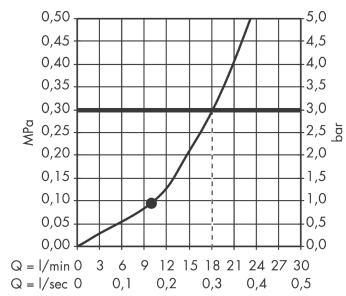

Raindance

Raindance S 240 Air 1jet hovedbruser

Overflader : krom Art.Nr.: 27474000

Beskrivelse

Kendetegn

- bruserstørrelse: 240 mm
- brusearmlængde: 390 mm
- stråletype: RainAir
- gennemstrømsmængde RainAir (ved 3 bar): 18 l/min
- forkromet stråleskive
- materiale stråleskive: metal
- montering: væg
- tilslutningsgevind G 1/2
- ACS 12 ACC NY 321, valide jusqu'au 26.12.2017
- WRAS 1209328
- Kiwa K6053_Showers

Raindance S 240 Air 1jet hovedbruser

Overflader : krom Art.Nr.: 27474000

Gennemløbsdiagram

Q = l/min 0 3 6 9 12 15 18 21 24 27 30
Q = l/sec 0 0,1 0,2 0,3 0,4 0,5

Værdierne for forbruget blev målt praksisorienteret og med de tilsvarende armaturer (termostat/blender/indbygget ventil).