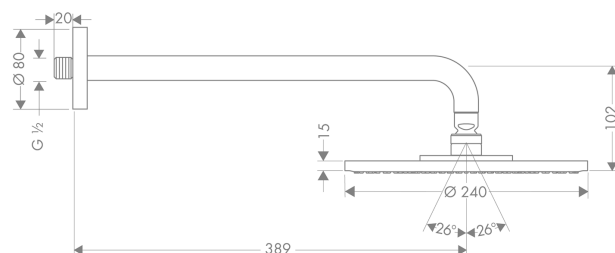

Raindance

Raindance S 240 Air 1jet hovedbruser

Overflader : krom Art.Nr.: 27474000

Beskrivelse

Kendetegn

- bruserstørrelse: 240 mm
- brusearmlængde: 390 mm
- stråletype: RainAir
- gennemstrømsmængde RainAir (ved 3 bar): 18 l/min
- forkromet stråleskive
- materiale stråleskive: metal
- montering: væg
- tilslutningsgevind G 1/2
- ACS 12 ACC NY 321, valide jusqu'au 26.12.2017
- WRAS 1209328
- Kiwa K6053_Showers

Bestående af

- Bruserbøjning S 1/2" 389 mm (#27413XXX)

Teknologi

Certifikater

kiwa

Produktbillede

Måltegning

Raindance

Raindance S 240 Air 1jet hovedbruser

Overflader : krom Art.Nr.: 27474000

Gennemløbsdiagram

Q = l/min 0 3 6 9 12 15 18 21 24 27 30
Q = l/sec 0 0,1 0,2 0,3 0,4 0,5

Værdierne for forbruget blev målt praksisorienteret og med de tilsvarende armaturer (termostat/blender/indbygget ventil).

Konstruktionsår: >05/11

Pos.	Beskrivelse	Art.Nr.	PC	PU
1	Befæstelsessæt	95208000	-	1
2	Befæstelsesdele	40916000	-	1
3	O-ring 34x2	98383000	-	1
4	Brusearm 390 mm	27413000	-	1
5	Roset Ø 80 mm	98940000	-	1
6	Filterindsats	97708000	-	1
7	Kugleled	98941000	-	1
8	Sikringsring	98942000	-	1
9	Møtrik	97958000	-	1
10	Glidering	97536000	-	1
11	Tætning	97606000	-	1
12	Luftdyse	95794000	-	1
13	Tapskruer M4x6	97767000	-	1
a	Sitætning	94246000	-	1
b	Kontraventil	95699000	-	1