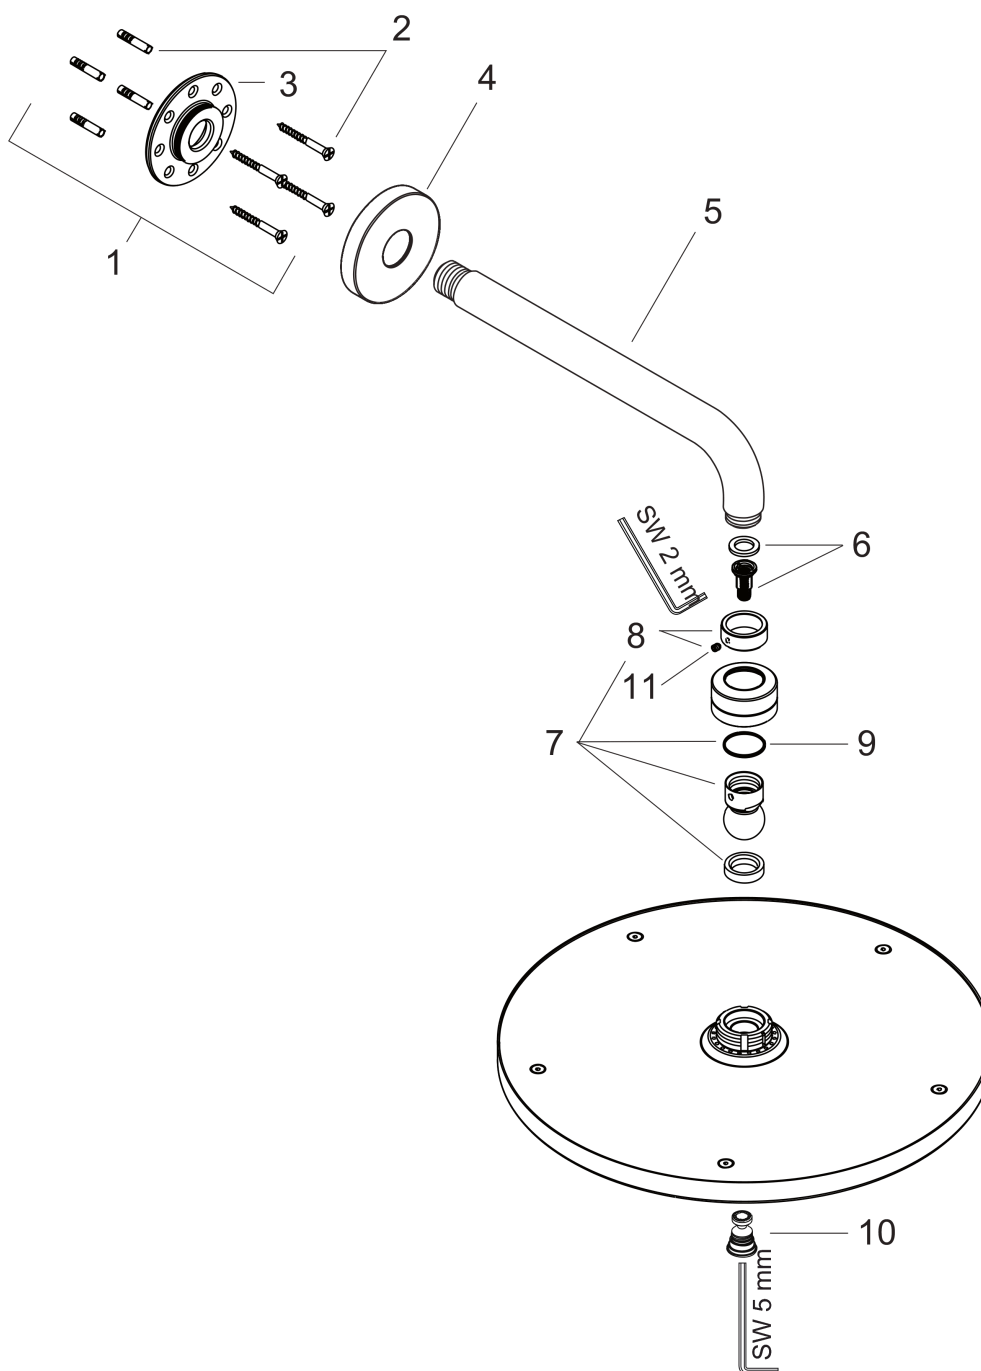

Raindance

Raindance S 300 Air 1jet hovedbruser

Overflader : krom Art.Nr.: 27493000

Beskrivelse

Kendetegn

- bruserstørrelse: 300 mm
- brusearmlængde: 390 mm
- stråletype: RainAir
- gennemstrømsmængde RainAir (ved 3 bar): 18 l/min
- forkromet stråleskive
- materiale stråleskive: metal
- montering: væg
- tilslutningsgevind G ½
- WRAS 1212303

Teknologi

Certifikater

Produktbillede

Måltegning

Gennemløbsdiagram

Værdierne for forbruget blev målt praksisorienteret og med de tilsvarende armaturer (termostat/blender/indbygget ventil).

Raindance
Raindance S 300 Air 1jet hovedbruser
Overflader : krom Art.Nr.: 27493000

Sprængskitse

Konstruktionsår: >01/11

Raindance**Raindance S 300 Air 1jet hovedbruser**

Overflader : krom Art.Nr.: 27493000

**Reservedelsliste**

Konstruktionsår: >01/11

Pos.	Beskrivelse	Art.Nr.	PC	PU
1	Befæstelsessæt	95208000	-	1
2	Befæstelsesdele	40916000	-	1
3	O-ring 34x2	98383000	-	1
4	Roset Ø 80 mm	98940000	-	1
5	Brusearm 390 mm	27413000	-	1
6	Filterindsats	97708000	-	1
7	Kugleled	98941000	-	1
8	Sikringsring	98942000	-	1
9	Glidering	97536000	-	1
10	Skrue	95796000	-	1
11	Tapskrue M4x6	97767000	-	1
a	Kontraventil	95699000	-	1