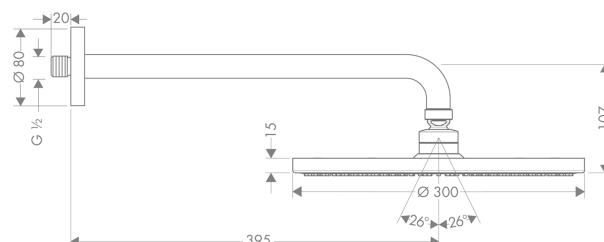

Raindance

Raindance S 300 Air 1jet hovedbruser

Overflader : krom Art.Nr.: 27493000

Beskrivelse

Kendetegn

- bruserstørrelse: 300 mm
- brusearmlængde: 390 mm
- stråletype: RainAir
- gennemstrømsmængde RainAir (ved 3 bar): 18 l/min
- forkromet stråleskive
- materiale stråleskive: metal
- montering: væg
- tilslutningsgevind G ½
- WRAS 1212303

Teknologi

Certifikater

Produktbillede

Måltegning

Gennemløbsdiagram

Værdierne for forbruget blev målt praksisorienteret og med de tilsvarende armaturer (termostat/blender/indbygget ventil).

Raindance
Raindance S 300 Air 1jet hovedbruser
Overflader : krom Art.Nr.: 27493000

Sprængskitse

Konstruktionsår: >01/11

Raindance**Raindance S 300 Air 1jet hovedbruser**

Overflader : krom Art.Nr.: 27493000

**Reservedelsliste**

Konstruktionsår: >01/11

Pos.	Beskrivelse	Art.Nr.	PC	PU
1	Befæstelsessæt	95208000	-	1
2	Befæstelsesdele	40916000	-	1
3	O-ring 34x2	98383000	-	1
4	Roset Ø 80 mm	98940000	-	1
5	Brusearm 390 mm	27413000	-	1
6	Filterindsats	97708000	-	1
7	Kugleled	98941000	-	1
8	Sikringsring	98942000	-	1
9	Glidering	97536000	-	1
10	Skrue	95796000	-	1
11	Tapskrue M4x6	97767000	-	1
a	Kontraventil	95699000	-	1