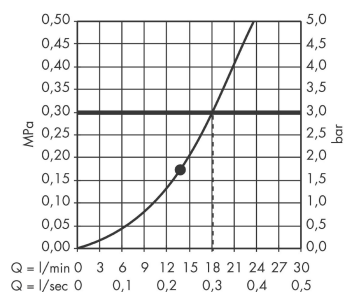

Raindance

Raindance S 300 Air 1jet hovedbruser

Overflader : krom Art.Nr.: 27493000

Beskrivelse

Kendetegn

- bruserstørrelse: 300 mm
- brusearmlængde: 390 mm
- stråletype: RainAir
- gennemstrømsmængde RainAir (ved 3 bar): 18 l/min
- forkromet stråleskive
- materiale stråleskive: metal
- montering: væg
- tilslutningsgevind G ½
- WRAS 1212303

Teknologi

Certifikater

Produktbillede

Måltegning

Gennemløbsdiagram

Værdierne for forbruget blev målt praksisorienteret og med de tilsvarende armaturer (termostat/blender/indbygget ventil).

Raindance
Raindance S 300 Air 1jet hovedbruser
Overflader : krom Art.Nr.: 27493000