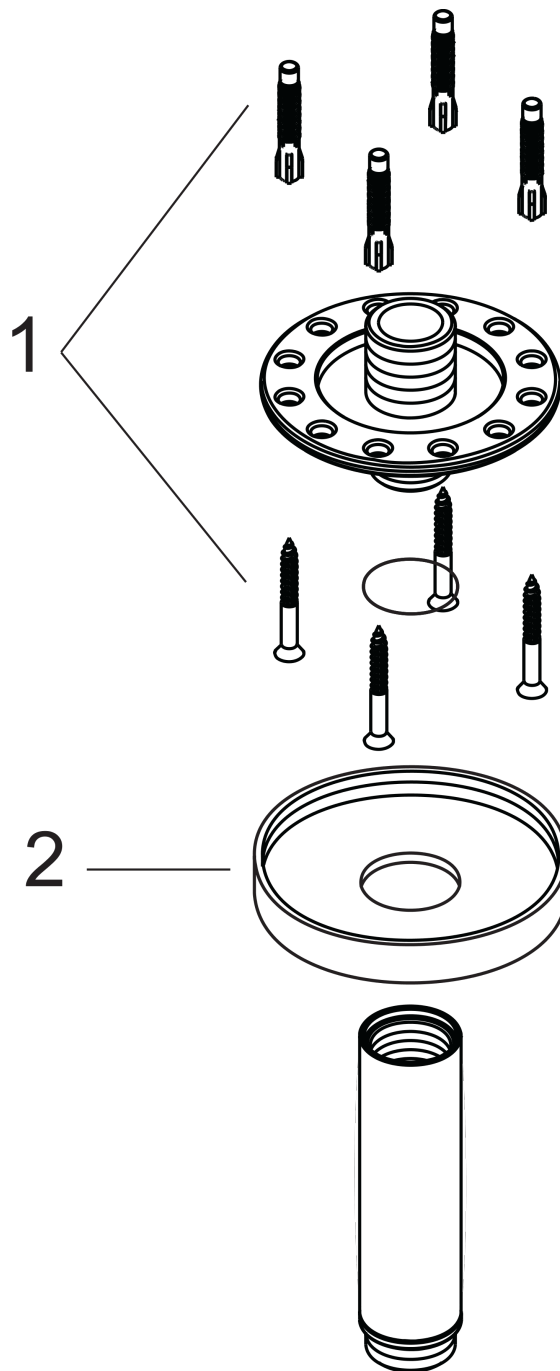

Loftbefæstigelse 3/4"

Overflader : krom Art.Nr.: 27418000

Beskrivelse

Kendetegn

- roset
- anvendelsesformål: kan også anvendes som forlænger
- tilslutningsgevind G 3/4
- ACS 13 ACC LY 526, valide jusqu'au 06.09.2018

Valgfrit tilbehør

- Raindance Royale Air hovedbruser Ø 350 mm (#28420XXX)

Certifikater

Produktbillede

Måltegning

Loftbefæstigelse 3/4"

Overflader : krom Art.Nr.: 27418000

Sprængskitse

Konstruktionsår: >09/04

Loftbefæstigelse 3/4"

Overflader : krom Art.Nr.: 27418000

**Reservedelsliste**

Konstruktionsår: >09/04

| Pos. | Beskrivelse | Art.Nr. | PC | PU |
|------|-----------------|----------|----|----|
| 1 | Befæstelsesdele | 40916000 | - | 1 |
| 2 | Roset | 98589000 | - | 1 |