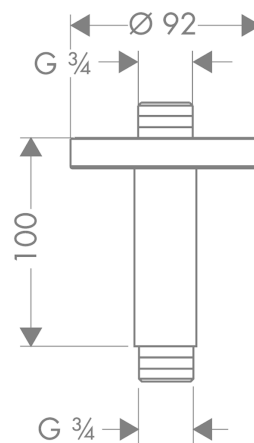

Loftbefæstigelse 3/4"

Overflader : krom Art.Nr.: 27418000

Beskrivelse

Kendetegn

- roset
- anvendelsesformål: kan også anvendes som forlænger
- tilslutningsgevind G 3/4
- ACS 13 ACC LY 526, valide jusqu'au 06.09.2018

Valgfrit tilbehør

- Raindance Royale Air hovedbruser Ø 350 mm (#28420XXX)

Certifikater

Produktbillede

Måltegning

Loftbefæstigelse 3/4"

Overflader : krom Art.Nr.: 27418000

Sprængskitse

Konstruktionsår: >09/04

Loftbefæstigelse 3/4"

Overflader : krom Art.Nr.: 27418000

**Reservedelsliste**

Konstruktionsår: >09/04

| Pos. | Beskrivelse | Art.Nr. | PC | PU |
|------|-----------------|----------|----|----|
| 1 | Befæstelsesdele | 40916000 | - | 1 |
| 2 | Roset | 98589000 | - | 1 |