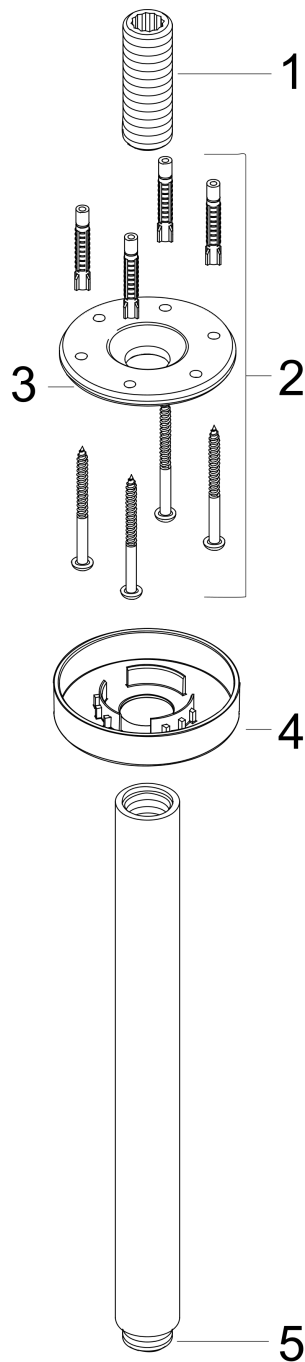

Loftbefæstigelse S 1/2" 300 mm
Overflader : krom Art.Nr.: 27389000

Beskrivelse

Kendetegn

- længde: 300 mm
- materiale: messing
- tilslutningsgevind G 1/2

Produktbillede

Måltegning

Loftbefæstigelse S 1/2" 300 mm
Overflader : krom Art.Nr.: 27389000

Sprængskitse

Konstruktionsår: >06/15

Loftbefæstigelse S 1/2" 300 mm
Overflader : krom Art.Nr.: 27389000

**Reservedelsliste**

Konstruktionsår: >06/15

Pos.	Beskrivelse	Art.Nr.	PC	PU
1	Tilslutningsnippel	95188000	8	1
2	Befæstelsessæt	95208000	11	1
3	O-ring 34x2	98383000	2	1
4	Roset Ø 80 mm	92122000	8	1
5	O-ring 16x2	98133000	1	1