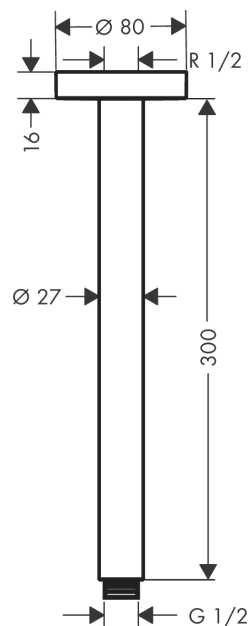

Loftbefæstigelse S 1/2" 300 mm
Overflader : krom Art.Nr.: 27389000

Beskrivelse

Kendetegn

- længde: 300 mm
- materiale: messing
- tilslutningsgevind G 1/2

Produktbillede

Måltegning

Loftbefæstigelse S 1/2" 300 mm
Overflader : krom Art.Nr.: 27389000

Sprængskitse

Konstruktionsår: >06/15

Loftbefæstigelse S 1/2" 300 mm
Overflader : krom Art.Nr.: 27389000

**Reservedelsliste**

Konstruktionsår: >06/15

Pos.	Beskrivelse	Art.Nr.	PC	PU
1	Tilslutningsnippel	95188000	8	1
2	Befæstelsessæt	95208000	11	1
3	O-ring 34x2	98383000	2	1
4	Roset Ø 80 mm	92122000	8	1
5	O-ring 16x2	98133000	1	1