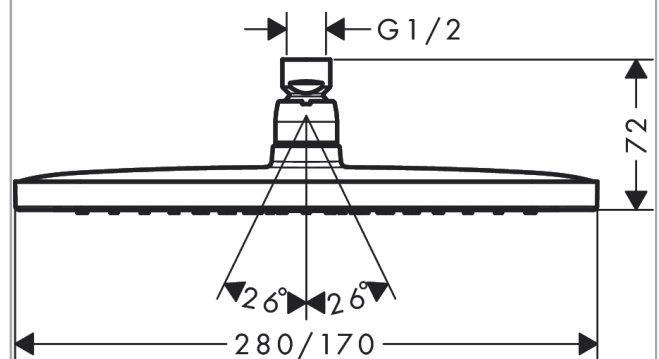

Croma E
Hovedbruser 280 1jet EcoSmart
 Overflader : krom Art.Nr.: 26258000

Beskrivelse

Kendetegn

- bruserstørrelse: 280 mm
- kugleled: hovedbruser justerbar i vinkel
- stråletype: RainAir
- gennemstrømsmængde RainAir (ved 3 bar): 8 l/min
- forkromet stråleskive
- materiale stråleskive: metal
- stråleskive kan tages af i forbindelse med rengøring
- montering: loft eller væg
- tilslutningsgevind G 1/2
- ACS 16 ACC NY 351, valide jusqu'au 09.12.2021

Teknologi

Produktbillede

Måltegning

Gennemløbsdiagram

Værdierne for forbruget blev målt praksisorienteret og med de tilsvarende armaturer (termostat/blander/indbygget ventil).

Croma E
Hovedbruser 280 1jet EcoSmart
Overflader : krom Art.Nr.: 26258000

Sprængskitse

Konstruktionsår: >04/19

Croma E**Hovedbruser 280 1jet EcoSmart**

Overflader : krom Art.Nr.: 26258000

**Reservedelsliste**

Konstruktionsår: >04/19

Pos.	Beskrivelse	Art.Nr.	PC	PU
1	Sikringsring	98942000	6	1
2	Tætning	98058000	1	1
3	Luftdyse	95416000	9	1
4	Si	97735000	1	1
5	Gennemløbsbegrænser (9 l/min)	95659000	3	1
6	O-ring 15x2	98163000	1	1