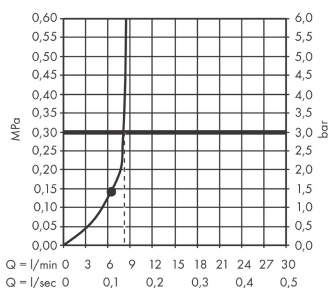

Croma E
Hovedbruser 280 1jet EcoSmart
 Overflader : krom Art.Nr.: 26258000

Beskrivelse

Kendetegn

- bruserstørrelse: 280 mm
- kugleled: hovedbruser justerbar i vinkel
- stråletype: RainAir
- gennemstrømsmængde RainAir (ved 3 bar): 8 l/min
- forkromet stråleskive
- materiale stråleskive: metal
- stråleskive kan tages af i forbindelse med rengøring
- montering: loft eller væg
- tilslutningsgevind G 1/2
- ACS 16 ACC NY 351, valide jusqu'au 09.12.2021

Teknologi

Produktbillede

Måltegning

Gennemløbsdiagram

Værdierne for forbruget blev målt praksisorienteret og med de tilsvarende armaturer (termostat/blander/indbygget ventil).

Croma E
Hovedbruser 280 1jet EcoSmart
Overflader : krom Art.Nr.: 26258000