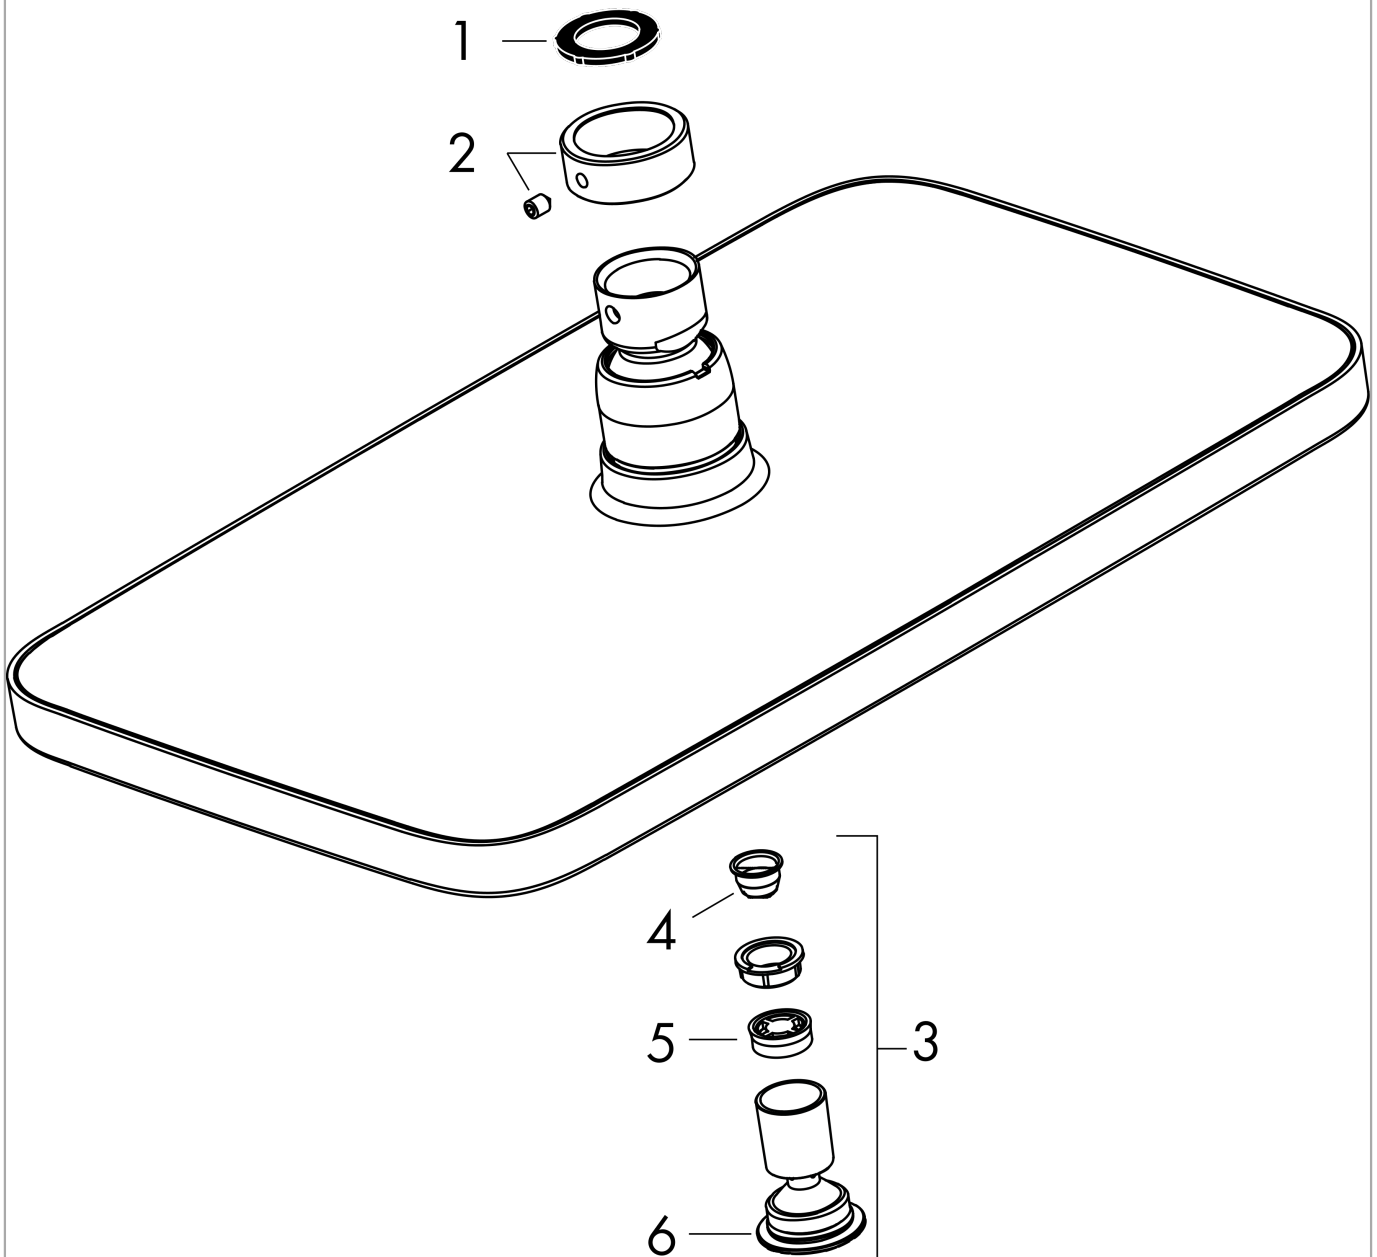

Croma E
Hovedbruser 280 1jet EcoSmart
 Overflader : krom Art.Nr.: 26258000

Beskrivelse

Kendetegn

- bruserstørrelse: 280 mm
- kugleled: hovedbruser justerbar i vinkel
- stråletype: RainAir
- gennemstrømsmængde RainAir (ved 3 bar): 8 l/min
- forkromet stråleskive
- materiale stråleskive: metal
- stråleskive kan tages af i forbindelse med rengøring
- montering: loft eller væg
- tilslutningsgevind G 1/2
- ACS 16 ACC NY 351, valide jusqu'au 09.12.2021

Teknologi

Produktbillede

Måltegning

Gennemløbsdiagram

Værdierne for forbruget blev målt praksisorienteret og med de tilsvarende armaturer (termostat/blander/indbygget ventil).

Croma E
Hovedbruser 280 1jet EcoSmart
Overflader : krom Art.Nr.: 26258000

Sprængskitse

Konstruktionsår: >04/19

Croma E**Hovedbruser 280 1jet EcoSmart**

Overflader : krom Art.Nr.: 26258000

**Reservedelsliste**

Konstruktionsår: >04/19

Pos.	Beskrivelse	Art.Nr.	PC	PU
1	Sikringsring	98942000	6	1
2	Tætning	98058000	1	1
3	Luftdyse	95416000	9	1
4	Si	97735000	1	1
5	Gennemløbsbegrænser (9 l/min)	95659000	3	1
6	O-ring 15x2	98163000	1	1