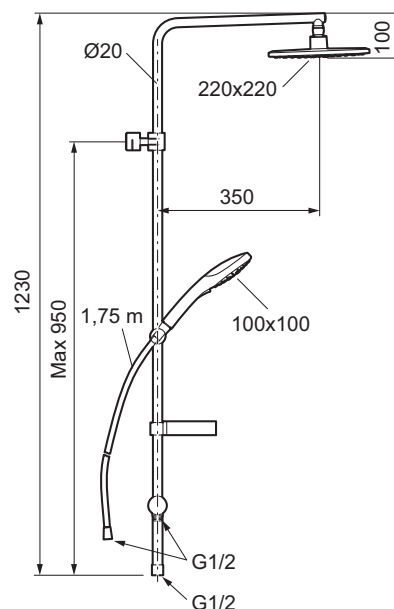

Udførelse	FMM nr	VVS nr
Krom	83920000	737537304