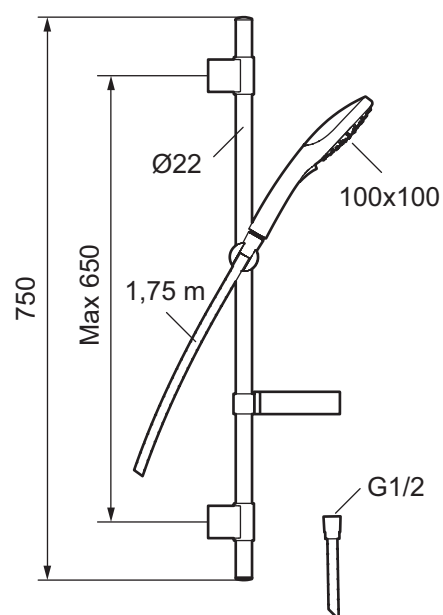

Udførelse	FMM nr	VVS nr
Krom	83703900	737538334