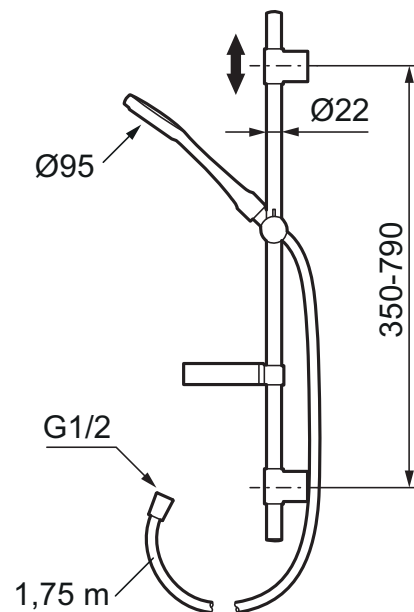

# Komplet brusersæt, Mora Cera S5

mora<sup>®</sup> ARMATUR

Et badeværelse er et sted for afkobling, nydelse og nyttiggørelse, så fyld det med den rette stemning. Spar energi uden at anstrenge dig, beskyt dig i mod temperaturudsving og und dig selv et ekstra lang bad uden at få dårlig samvittighed. Mora Cera fylder dit badeværelse med kvalitet på mange måder.

- Bruserhoved med kalkafvisende si. EASY-CLEAN system
- Med sæbeskål
- Flexible rørholdere med skjulte skruehuller, der kan genbruge eksisterende huller i væggen
- 1750 mm slange i metal med PVC og BPA fri slange indvendig
- Slangen opfylder EN 1113
- Med luftindblanding, der giver max. 6 l/min.

Mora Eco

No PVC

EasyClean

Udførelse  
Krom, Max 6 l/min

MA nr  
13 03 17

VVS nr  
737554364