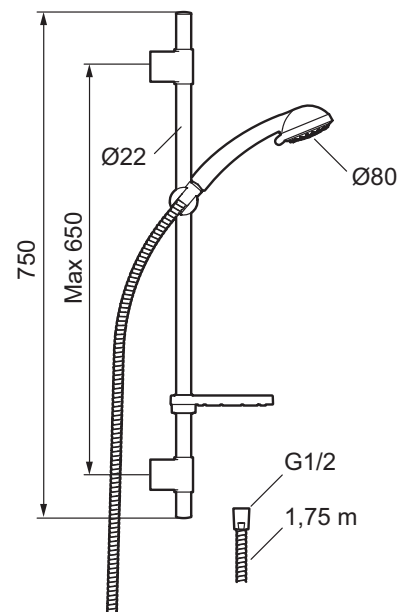

Udførelse	FMM nr	VVS nr
Krom	94703000	737579334