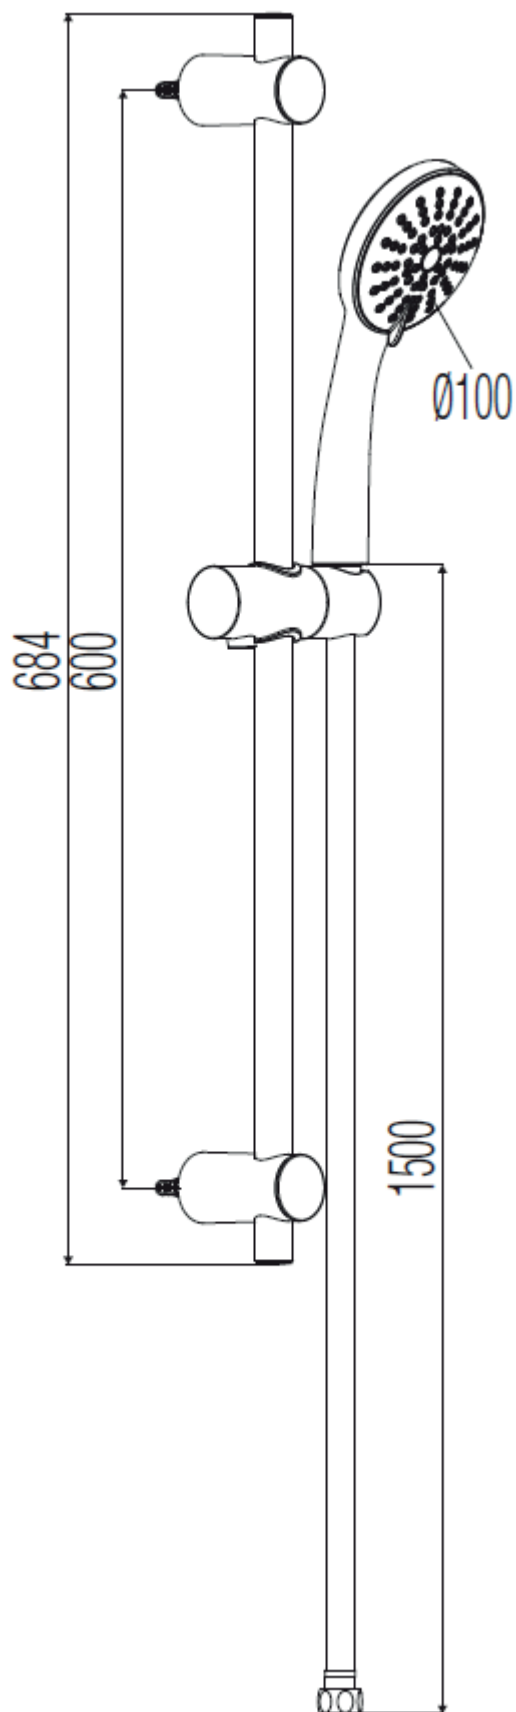

# Alterna Round brusesæt

Alterna

## Stregtegninger Håndbruser 738477134