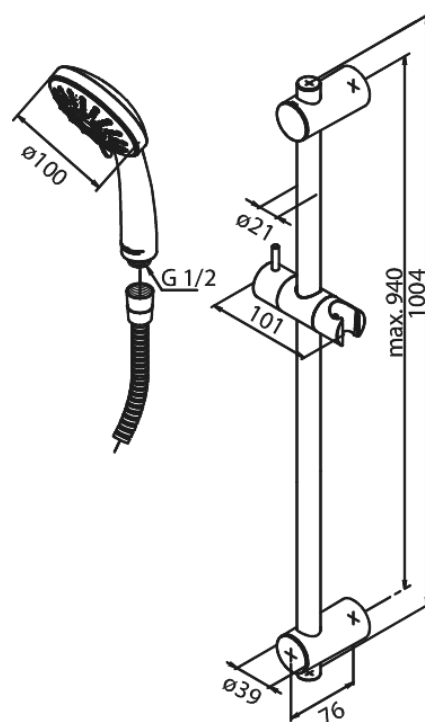

FM Mattsson Mora Group Danmark
Abildager 26 A, 2605 Brøndby
Østbirkvej 2, 5240 Odense NØ

Tlf.: 88 33 00 34 danmark@fmm-mora.com

Mere information på www.damixa.dk

damixa