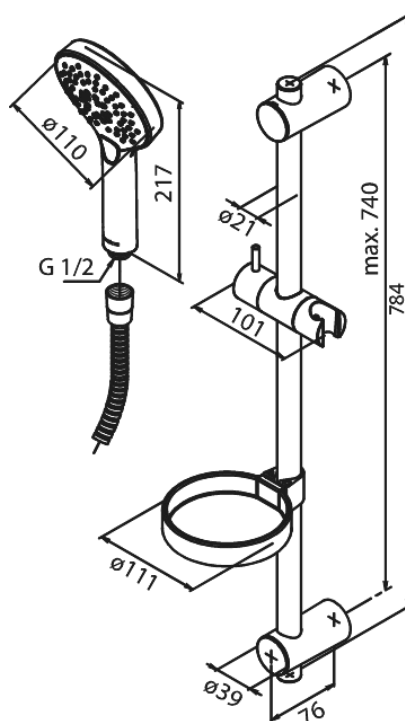

FM Mattsson Mora Group Danmark
Abildager 26 A, 2605 Brøndby
Østbirkvej 2, 5240 Odense NØ

Tlf.: 88 33 00 34 danmark@fmm-mora.com

Mere information på www.damixa.dk

damixa