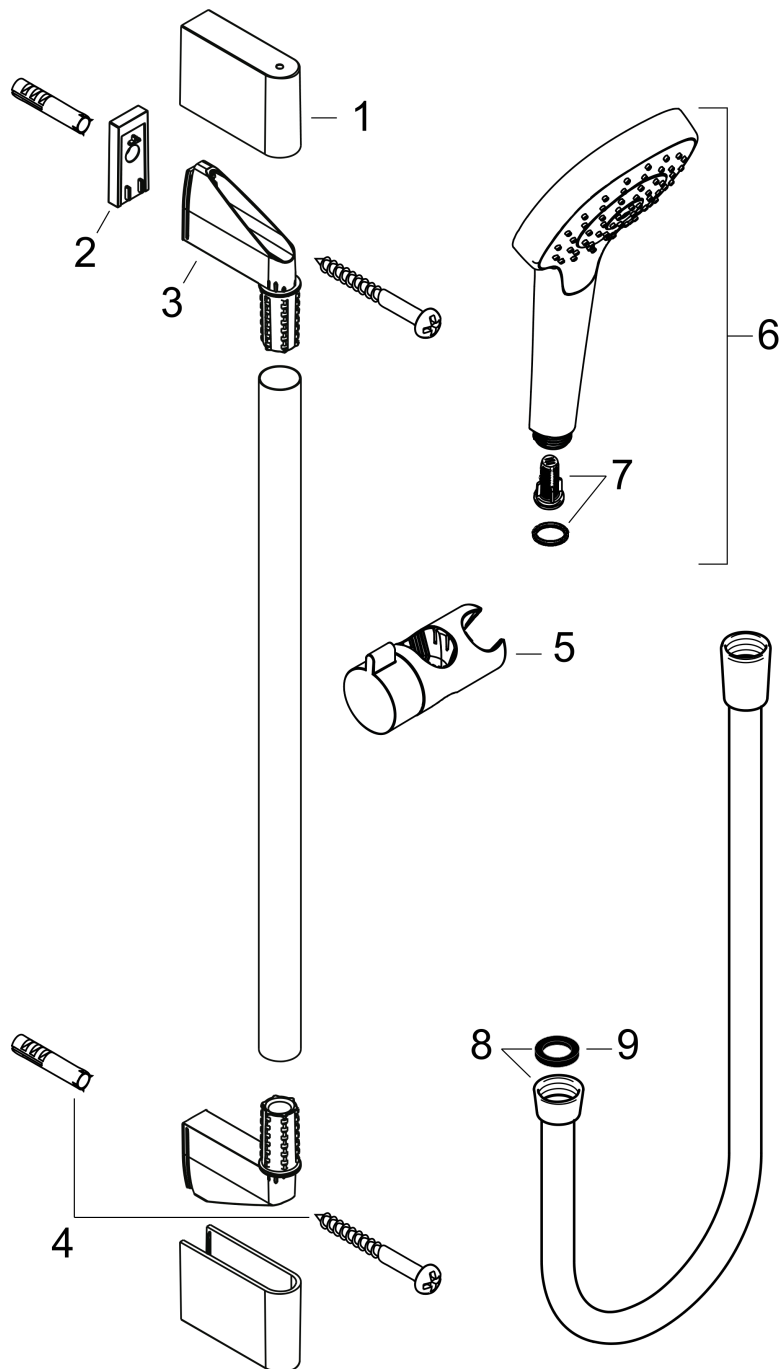

### Monteringseksempel

## Croma Select E

Brusersæt 1jet med bruserstang 65 cm

Overflader : hvid/krom Art.Nr.: 26584400

### Sprængskitse

Konstruktionsår: >11/14

**Croma Select E**  
**Brusersæt 1jet med bruserstang 65 cm**  
 Overflader : hvid/krom Art.Nr.: 26584400

## Reservedelsliste

Konstruktionsår: >11/14

Pos.	Beskrivelse	Art.Nr.	PC	PU
1	Afdækning	95217000	4	1
2	Fliseafstandsstykke	97450000	98	1
3	Monteringsbeslag	95218000	3	1
4	Befæstelsesdele	96179000	4	1
5	Glider kompl.	92366000	9	1
6	Håndbruser	26814400	98	1
7	Filterindsats	97708000	2	1
8	Bruserslange Isiflex'B 1,60 m	28276000	98	1
9	Tætning	98058000	1	1