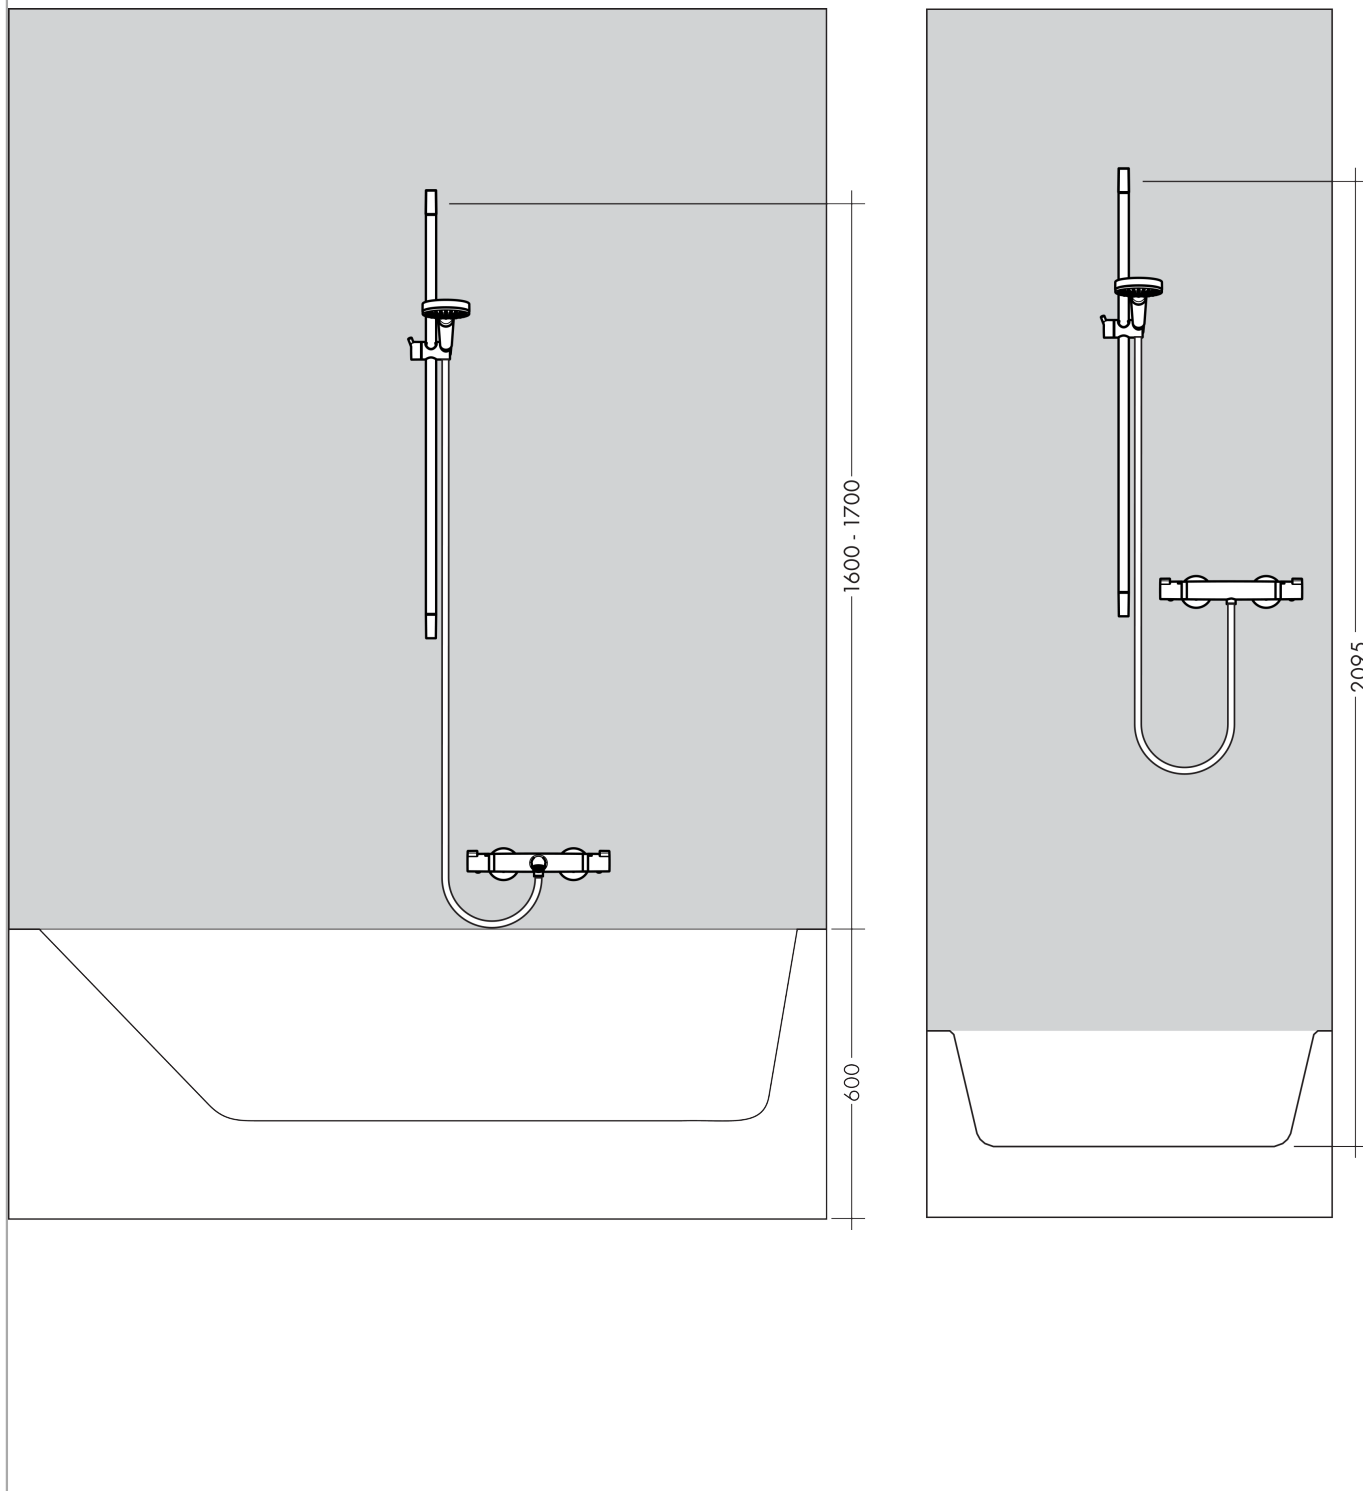

Croma Select E

Brusersæt 1jet med bruserstang 65 cm

Overflader : hvid/krom Art.Nr.: 26584400

Monteringseksempel