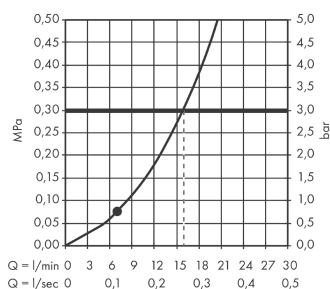

Gennemløbsdiagram

Værdierne for forbruget blev målt praksisorienteret og med de tilsvarende armaturer (termostat/blander/indbygget ventil).