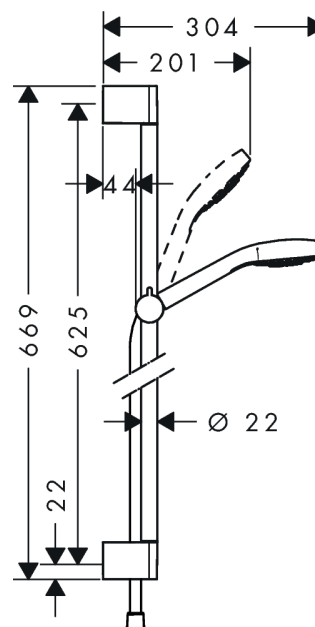

#### Kendetegn

- består af: håndbruser, bruserstang, bruserslange, glider
- stråletype: Rain
- bruserstørrelse: 110 mm
- kugleled der modvirker fordrejning af bruserslangen
- bruserholderens vinkel kan justeres med 45°
- maksimal gennemstrømsmængde ved 3 bar: 16 l/min
- forkromede vægbeslag af kunststof

### Måltegning