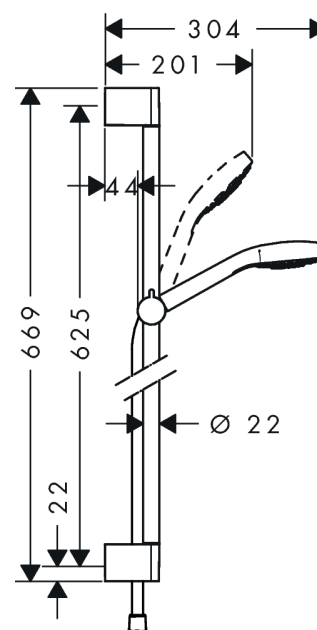

Croma Select E
Croma Select E Multi brusersæt 65 cm
Overflader : hvid/krom Art.Nr.: **26580400**

Beskrivelse

Kendetegn

- stråletype: SoftRain, IntenseRain, massage
- vælg stråletype komfortabelt med tryk på Select-knap
- bruserstørrelse: 110 mm
- kugleled der modvirker fordrejning af bruserslangen
- bruserholderens vinkel kan justeres med 45°
- maksimal gennemstrømsmængde (ved 3 bar): 16 l/min
- forkromede vægbeslag af kunststof
- ACS 13 ACC NY 145, valide jusqu'au 06.05.2018

Bestående af

- Isiflex'B bruserslange 1,60 m (#28276XXX)
- Croma Select E Multi håndbruser (#26810XXX)
- Unica'Croma bruserstang 65 cm uden slange (#26505XXX)

Valgfrit tilbehør

- Afstandsstykke til Unica'S Puro (#97450XXX)

Teknologi

Produktbillede

Måltegning