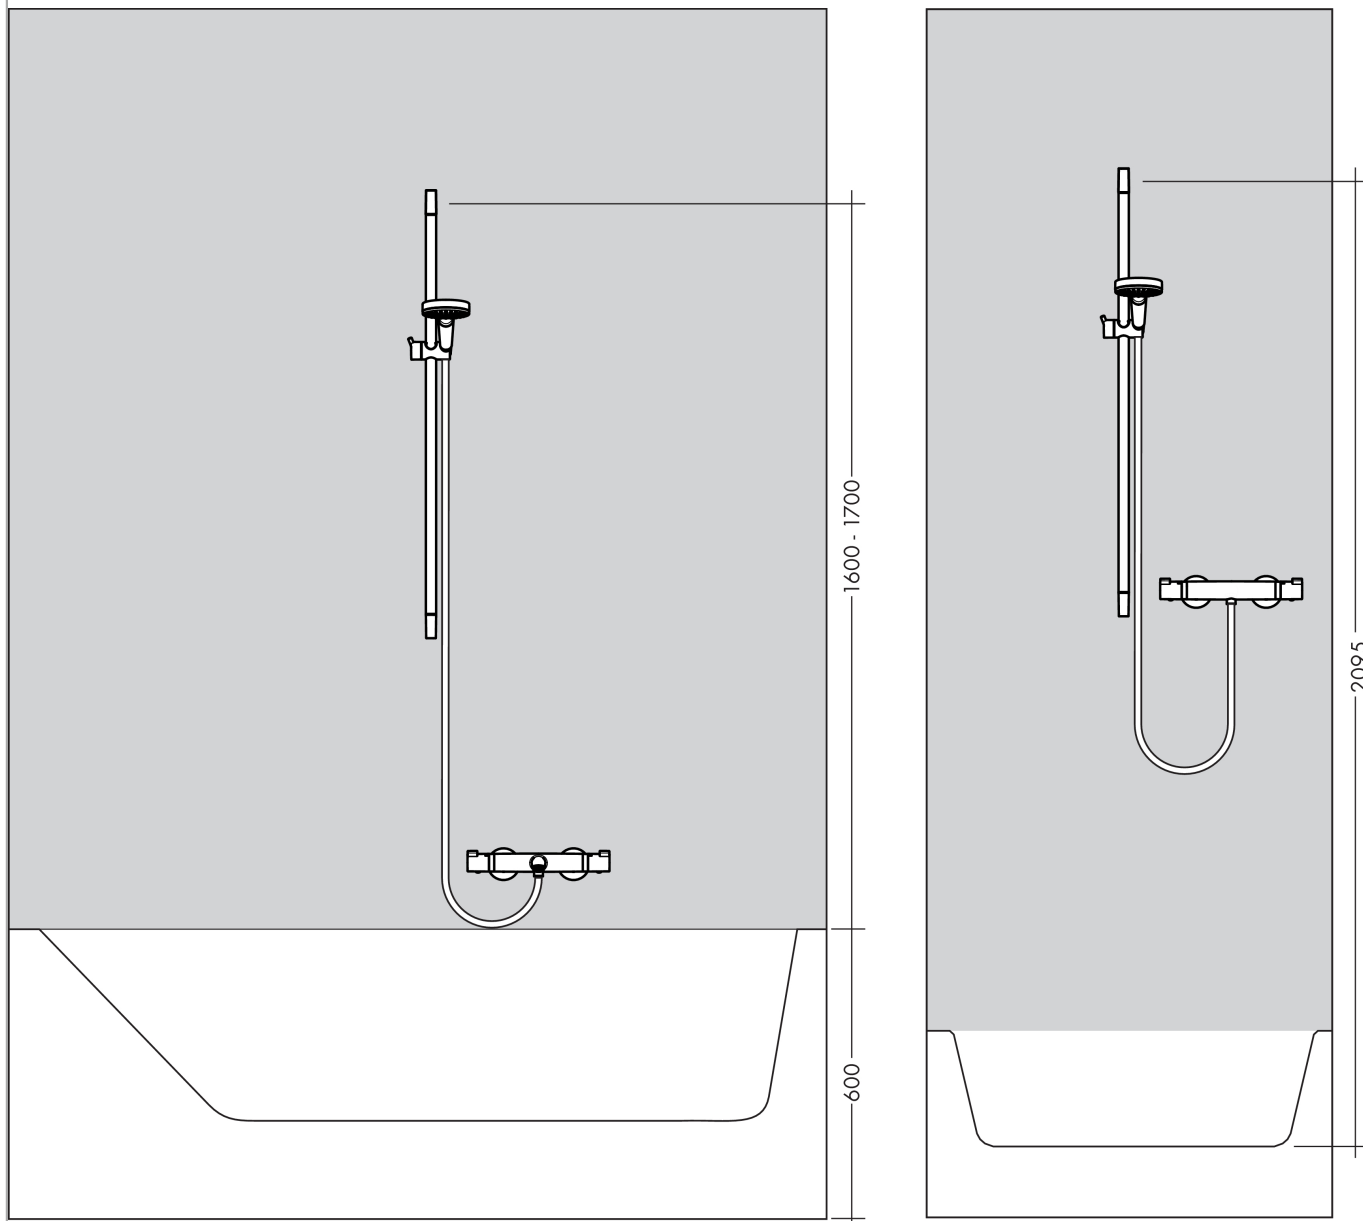

## Monteringseksempel

**Croma Select E**  
**Croma Select E Multi brusersæt 65 cm**  
Overflader : hvid/krom Art.Nr.: 26580400