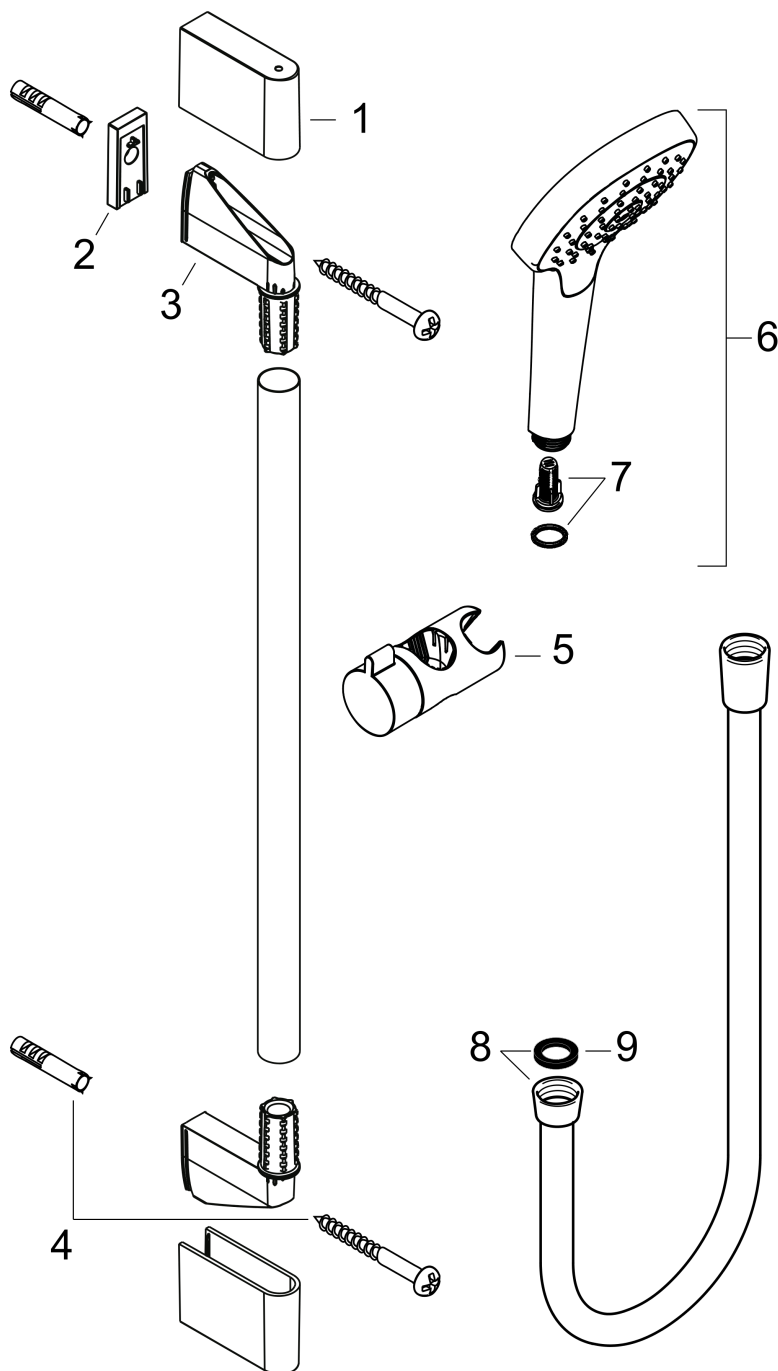

## Måltegning

**Croma Select E**  
**Croma Select E Multi brusersæt 65 cm**  
 Overflader : hvid/krom    Art.Nr.: 26580400

## Gennemløbsdiagram

Værdierne for forbruget blev målt praksisorienteret og med de tilsvarende armaturer (termostat/blander/indbygget ventil).

**Croma Select E**  
**Croma Select E Multi brusersæt 65 cm**  
Overflader : hvid/krom    Art.Nr.: 26580400

## Monteringseksempel

**Croma Select E**  
**Croma Select E Multi brusersæt 65 cm**  
Overflader : hvid/krom Art.Nr.: 26580400

## Sprængskitse

Konstruktionsår: >11/14

**Croma Select E**  
**Croma Select E Multi brusersæt 65 cm**  
 Overflader : hvid/krom Art.Nr.: 26580400