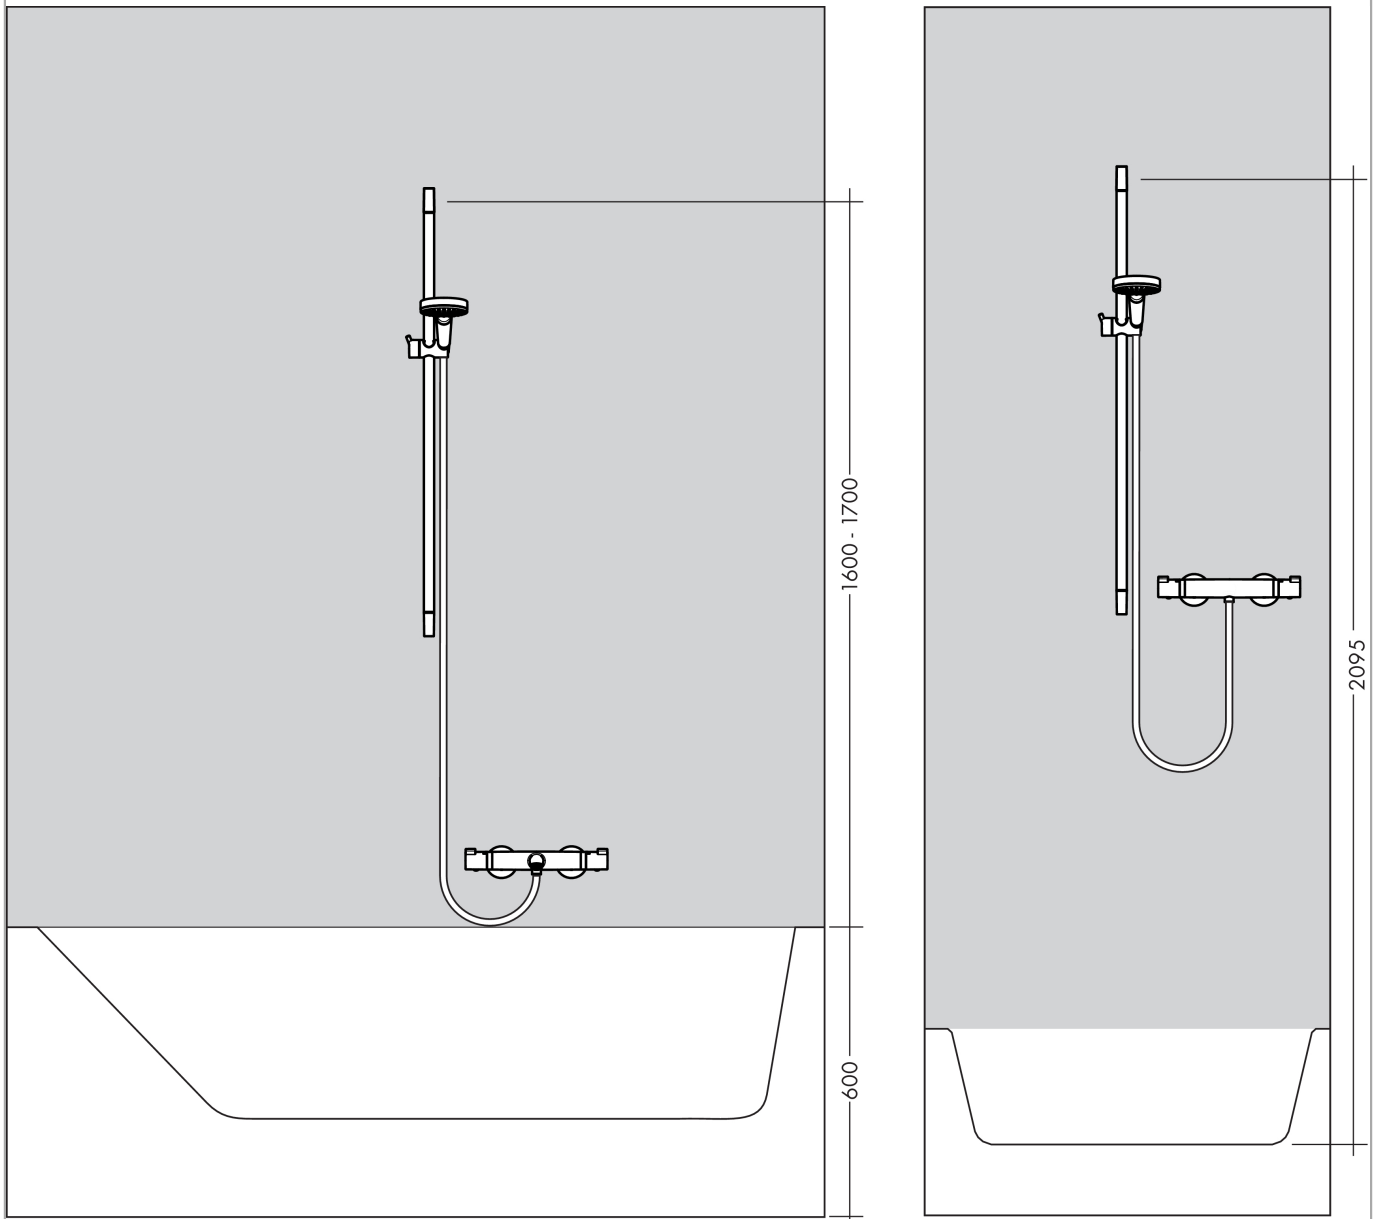

Croma Select E
Croma Select E Vario brusersæt 65 cm
 Overflader : hvid/krom Art.Nr.: 26582400

Beskrivelse

Kendetegn

- stråletype: Rain, IntenseRain, Turbo Rain
- komfortabel justering af stråletype via Select omskifterknop
- bruserstørrelse: 110 mm
- kugleled der modvirker fordrejning af bruserslangen
- vinkel kan justeres med 90°, kan svinge sidelæns og justeres i højde
- maksimal gennemstrømsmængde (ved 3 bar): 15 l/min
- forkromede vægstøtter af kunststof
- ACS 13 ACC NY 145, valide jusqu'au 06.05.2018

Teknologi

Certifikater

Produktbillede

Måltegning

Croma Select E
Croma Select E Vario brusersæt 65 cm
 Overflader : hvid/krom Art.Nr.: 26582400

Gennemløbsdiagram

Værdierne for forbruget blev målt praksisorienteret og med de tilsvarende armaturer (termostat/blender/indbygget ventil).

Croma Select E
Croma Select E Vario brusersæt 65 cm
Overflader : hvid/krom Art.Nr.: 26582400

Monteringseksempel

Croma Select E
Croma Select E Vario brusersæt 65 cm
Overflader : hvid/krom Art.Nr.: 26582400

Sprængskitse

Konstruktionsår: >11/14

Croma Select E
Croma Select E Vario brusersæt 65 cm
 Overflader : hvid/krom Art.Nr.: 26582400

Reservedelsliste

Konstruktionsår: >11/14

Pos.	Beskrivelse	Art.Nr.	PC	PU
1	Afdækning	95217000	-	1
2	Fliseafstandsstykke	97450000	-	1
3	Monteringsbeslag	95218000	-	1
4	Befæstelsesdele	96179000	-	1
5	Glider kompl.	92366000	-	1
6	-	26812400	-	1
7	Filterindsats	92421000	-	1
8	Bruserslange Isiflex'B 1,60 m	28276000	-	1
9	Tætning	98058000	-	1