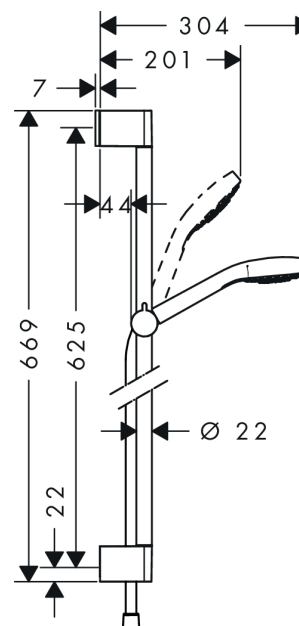

Croma Select E
Croma Select E Vario brusersæt 65 cm
 Overflader : hvid/krom Art.Nr.: 26582400

Beskrivelse

Kendetegn

- stråletype: Rain, IntenseRain, Turbo Rain
- komfortabel justering af stråletype via Select omskifterknop
- bruserstørrelse: 110 mm
- kugleled der modvirker fordrejning af bruserslangen
- vinkel kan justeres med 90°, kan svinge sidelæns og justeres i højde
- maksimal gennemstrømsmængde (ved 3 bar): 15 l/min
- forkromede vægstøtter af kunststof
- ACS 13 ACC NY 145, valide jusqu'au 06.05.2018

Teknologi

Certifikater

Produktbillede

Måltegning

Croma Select E
Croma Select E Vario brusersæt 65 cm
 Overflader : hvid/krom Art.Nr.: 26582400

Gennemløbsdiagram

Værdierne for forbruget blev målt praksisorienteret og med de tilsvarende armaturer (termostat/blender/indbygget ventil).

Croma Select E
Croma Select E Vario brusersæt 65 cm
Overflader : hvid/krom Art.Nr.: 26582400

Monteringseksempel

Croma Select E
Croma Select E Vario brusersæt 65 cm
Overflader : hvid/krom Art.Nr.: 26582400

Sprængskitse

Konstruktionsår: >11/14

Croma Select E
Croma Select E Vario brusersæt 65 cm
 Overflader : hvid/krom Art.Nr.: 26582400

Reservedelsliste

Konstruktionsår: >11/14

Pos.	Beskrivelse	Art.Nr.	PC	PU
1	Afdækning	95217000	-	1
2	Fliseafstandsstykke	97450000	-	1
3	Monteringsbeslag	95218000	-	1
4	Befæstelsesdele	96179000	-	1
5	Glider kompl.	92366000	-	1
6	-	26812400	-	1
7	Filterindsats	92421000	-	1
8	Bruserslange Isiflex'B 1,60 m	28276000	-	1
9	Tætning	98058000	-	1