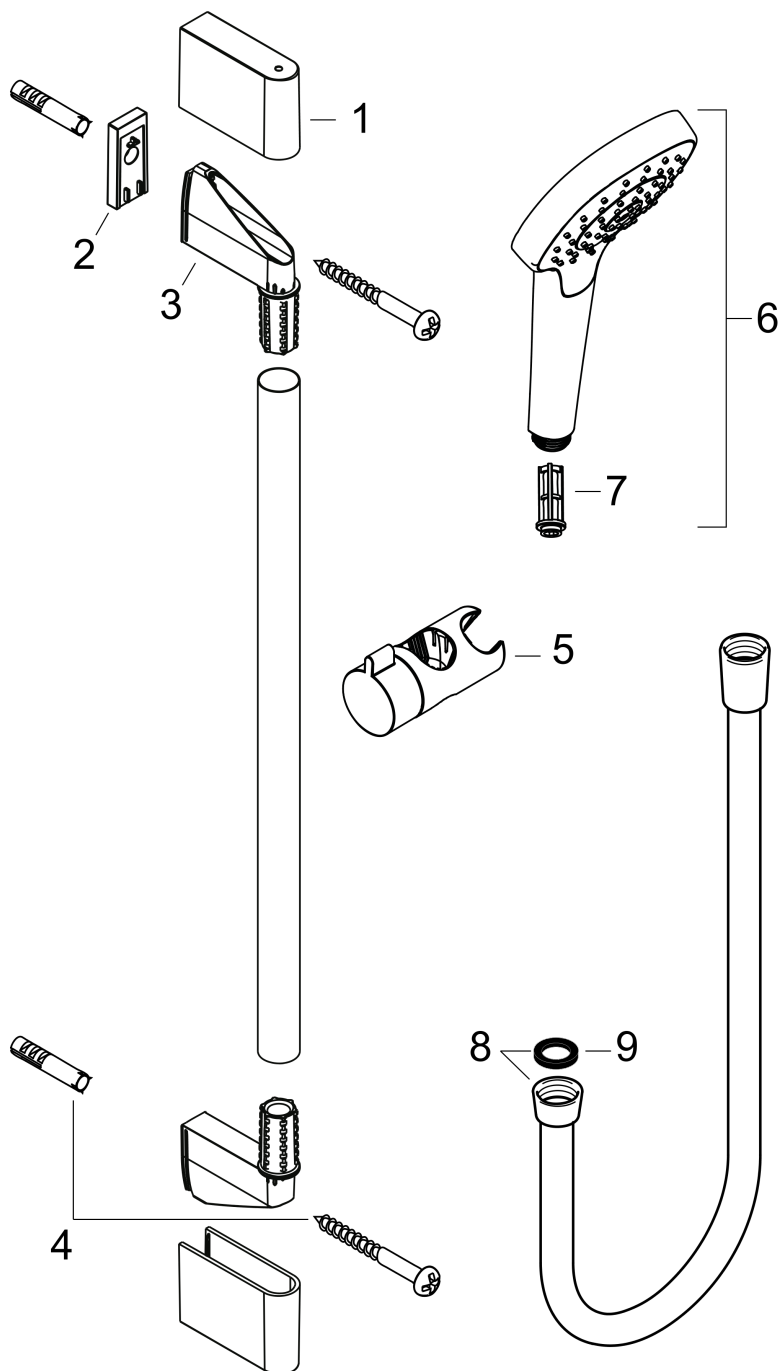

Croma Select E
Croma Select E Vario brusersæt 65 cm
 Overflader : hvid/krom Art.Nr.: 26582400

Beskrivelse

Kendetegn

- stråletype: Rain, IntenseRain, Turbo Rain
- komfortabel justering af stråletype via Select omskifterknop
- bruserstørrelse: 110 mm
- kugleled der modvirker fordrejning af bruserslangen
- vinkel kan justeres med 90°, kan svinge sidelæns og justeres i højde
- maksimal gennemstrømsmængde (ved 3 bar): 15 l/min
- forkromede vægstøtter af kunststof
- ACS 13 ACC NY 145, valide jusqu'au 06.05.2018

Teknologi

Certifikater

Produktbillede

Måltegning

Croma Select E
Croma Select E Vario brusersæt 65 cm
 Overflader : hvid/krom Art.Nr.: 26582400

Gennemløbsdiagram

Værdierne for forbruget blev målt praksisorienteret og med de tilsvarende armaturer (termostat/blender/indbygget ventil).

Croma Select E
Croma Select E Vario brusersæt 65 cm
Overflader : hvid/krom Art.Nr.: 26582400

Monteringseksempel

Croma Select E
Croma Select E Vario brusersæt 65 cm
Overflader : hvid/krom Art.Nr.: 26582400

Sprængskitse

Konstruktionsår: >11/14

Croma Select E
Croma Select E Vario brusersæt 65 cm
 Overflader : hvid/krom Art.Nr.: 26582400

Reservedelsliste

Konstruktionsår: >11/14

Pos.	Beskrivelse	Art.Nr.	PC	PU
1	Afdækning	95217000	-	1
2	Fliseafstandsstykke	97450000	-	1
3	Monteringsbeslag	95218000	-	1
4	Befæstelsesdele	96179000	-	1
5	Glider kompl.	92366000	-	1
6	-	26812400	-	1
7	Filterindsats	92421000	-	1
8	Bruserslange Isiflex'B 1,60 m	28276000	-	1
9	Tætning	98058000	-	1