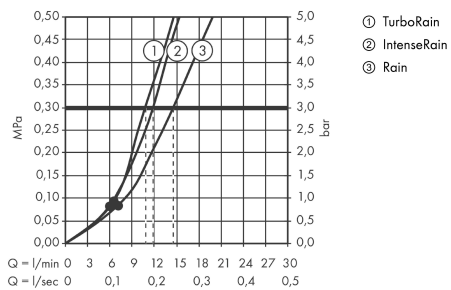

Teknologi

Certifikater

Produktbillede

Måltegning

Croma Select E
Croma Select E Vario brusersæt 65 cm
 Overflader : hvid/krom Art.Nr.: 26582400

Gennemløbsdiagram

Værdierne for forbruget blev målt praksisorienteret og med de tilsvarende armaturer (termostat/blender/indbygget ventil).