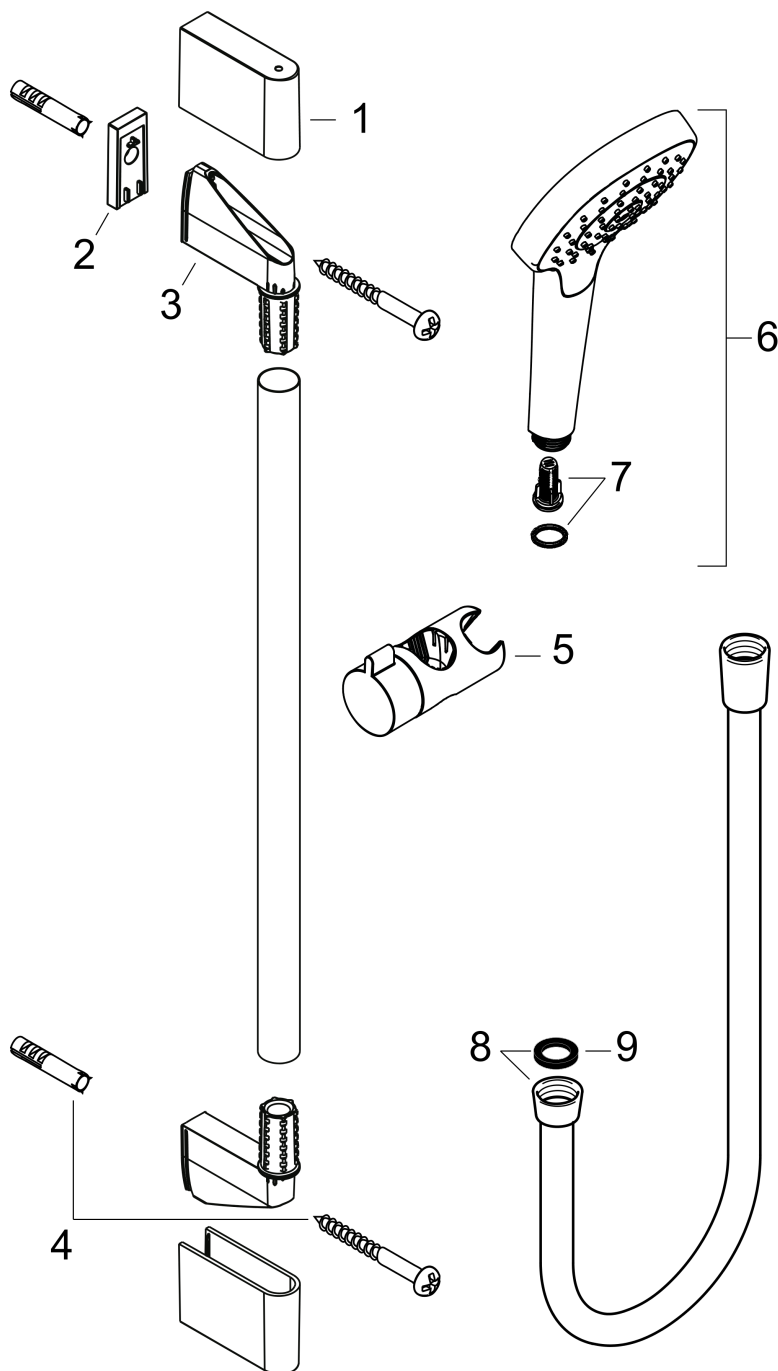

Croma Select S
Croma Select S Multi brusersæt 65 cm
 Overflader : hvid/krom Art.Nr.: 26560400

Beskrivelse

Kendetegn

- stråletype: SoftRain, IntenseRain, massage
- vælg stråletype komfortabelt med tryk på Select-knap
- bruserstørrelse: 110 mm
- kugleled der modvirker fordrejning af bruserslangen
- bruserholderens vinkel kan justeres med 45°
- maksimal gennemstrømsmængde (ved 3 bar): 16 l/min
- forkromede vægbeslag af kunststof
- ACS 13 ACC NY 145, valide jusqu'au 06.05.2018

Teknologi

Produktbillede

Måltegning

Croma Select S
Croma Select S Multi brusersæt 65 cm
 Overflader : hvid/krom Art.Nr.: 26560400

Gennemløbsdiagram

Værdierne for forbruget blev målt praksisorienteret og med de tilsvarende armaturer (termostat/blander/indbygget ventil).

Croma Select S
Croma Select S Multi brusersæt 65 cm
Overflader : hvid/krom Art.Nr.: 26560400

Monteringseksempel

Croma Select S
Croma Select S Multi brusersæt 65 cm
Overflader : hvid/krom Art.Nr.: 26560400

Sprængskitse

Konstruktionsår: >10/14

Croma Select S
Croma Select S Multi brusersæt 65 cm
 Overflader : hvid/krom Art.Nr.: 26560400

Reservedelsliste

Konstruktionsår: >10/14

Pos.	Beskrivelse	Art.Nr.	PC	PU
1	Afdækning	95217000	4	1
2	Fliseafstandsstykke	97450000	0	1
3	Monteringsbeslag	95218000	3	1
4	Befæstelsesdele	96179000	4	1
5	Glider kompl.	92366000	9	1
6	Håndbruser	26800400	0	1
7	Filterindsats	97708000	2	1
8	Bruserslange Isiflex'B 1,60 m	28276000	0	1
9	Tætning	98058000	1	1