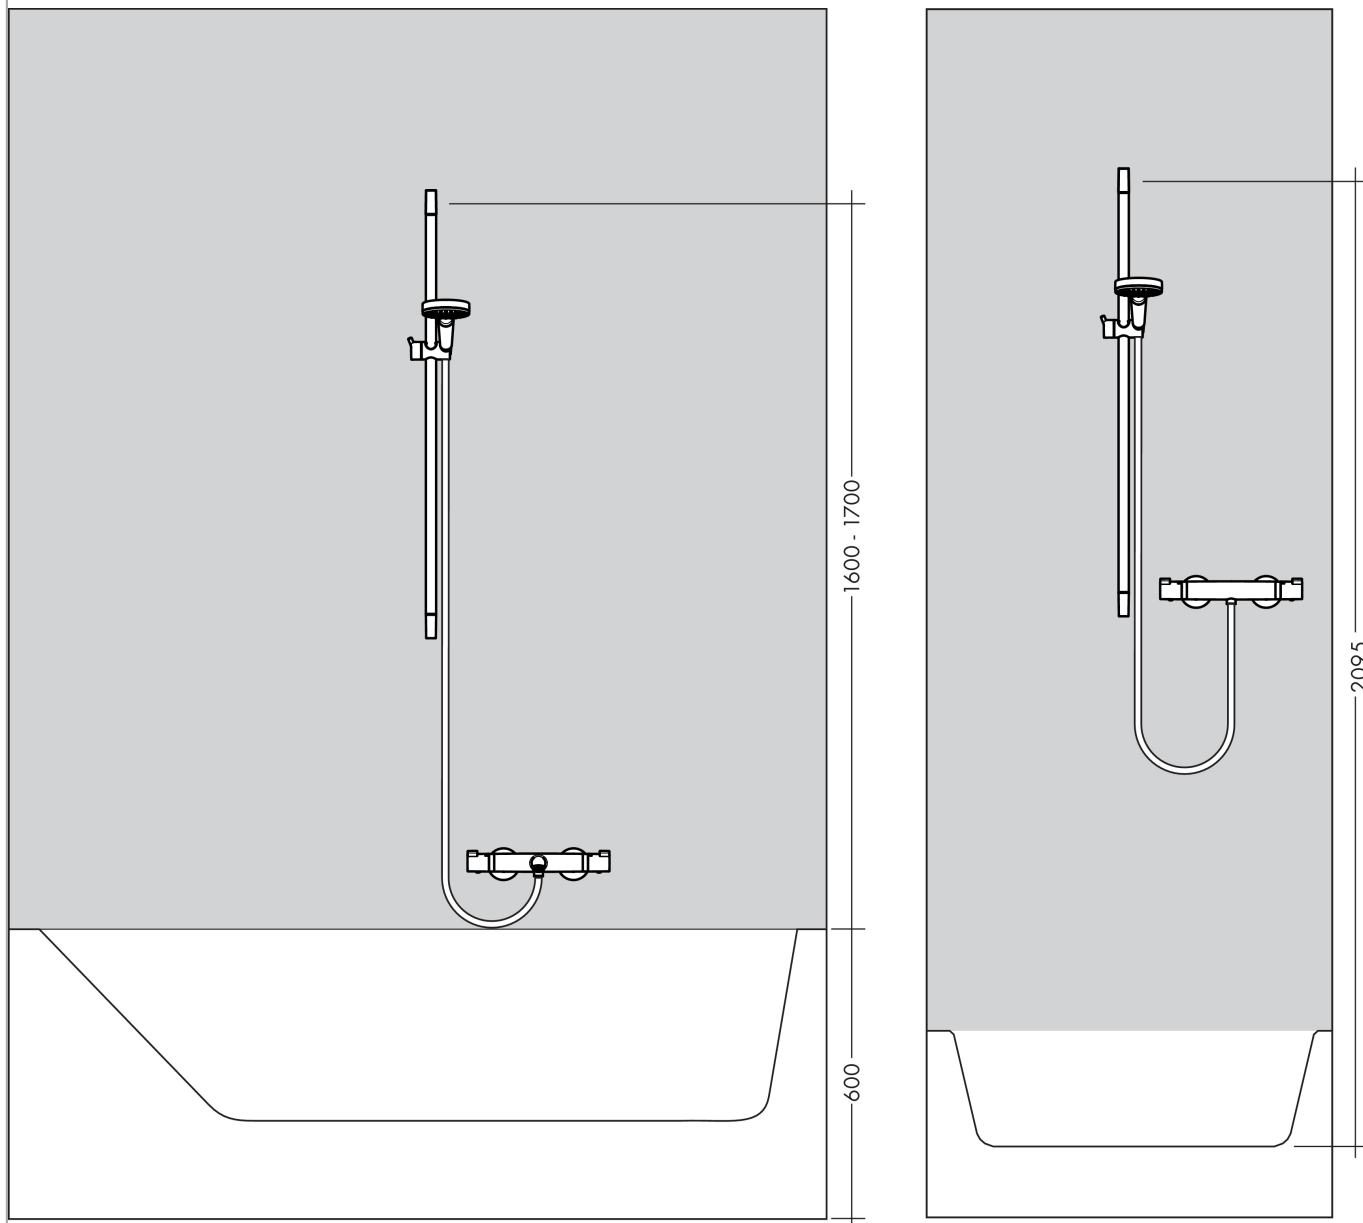

Croma Select S
Croma Select S Multi brusersæt 65 cm
 Overflader : hvid/krom Art.Nr.: 26560400

Beskrivelse

Kendetegn

- stråletype: SoftRain, IntenseRain, massage
- vælg stråletype komfortabelt med tryk på Select-knap
- bruserstørrelse: 110 mm
- kugleled der modvirker fordrejning af bruserslangen
- bruserholderens vinkel kan justeres med 45°
- maksimal gennemstrømsmængde (ved 3 bar): 16 l/min
- forkromede vægbeslag af kunststof
- ACS 13 ACC NY 145, valide jusqu'au 06.05.2018

Bestående af

- Croma Select S Multi håndbruser (#26800XXX)
- Unica'Croma bruserstang 65 cm med 1,6 m slange (#26503XXX)
- Isiflex'B bruserslange 1,60 m (#28276XXX)

Valgfrit tilbehør

- Afstandsstykke til Unica'S Puro (#97450XXX)

Teknologi

Produktbillede

Måltegning

Croma Select S
Croma Select S Multi brusersæt 65 cm
 Overflader : hvid/krom Art.Nr.: 26560400

Gennemløbsdiagram

Værdierne for forbruget blev målt praksisorienteret og med de tilsvarende armaturer (termostat/blander/indbygget ventil).

Croma Select S
Croma Select S Multi brusersæt 65 cm
Overflader : hvid/krom Art.Nr.: 26560400

Monteringseksempel

Croma Select S
Croma Select S Multi brusersæt 65 cm
Overflader : hvid/krom Art.Nr.: 26560400