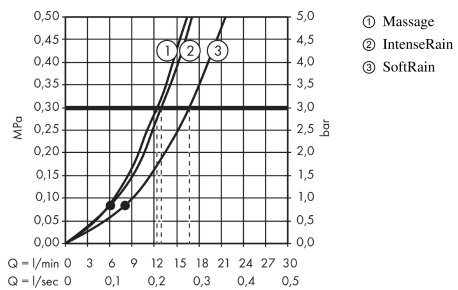

Croma Select S
Croma Select S Multi brusersæt 65 cm
 Overflader : hvid/krom Art.Nr.: 26560400

Beskrivelse

Kendetegn

- stråletype: SoftRain, IntenseRain, massage
- vælg stråletype komfortabelt med tryk på Select-knap
- bruserstørrelse: 110 mm
- kugleled der modvirker fordrejning af bruserslangen
- bruserholderens vinkel kan justeres med 45°
- maksimal gennemstrømsmængde (ved 3 bar): 16 l/min
- forkromede vægbeslag af kunststof
- ACS 13 ACC NY 145, valide jusqu'au 06.05.2018

Teknologi

Produktbillede

Måltegning

Croma Select S
Croma Select S Multi brusersæt 65 cm
 Overflader : hvid/krom Art.Nr.: 26560400

Gennemløbsdiagram

Værdierne for forbruget blev målt praksisorienteret og med de tilsvarende armaturer (termostat/blander/indbygget ventil).