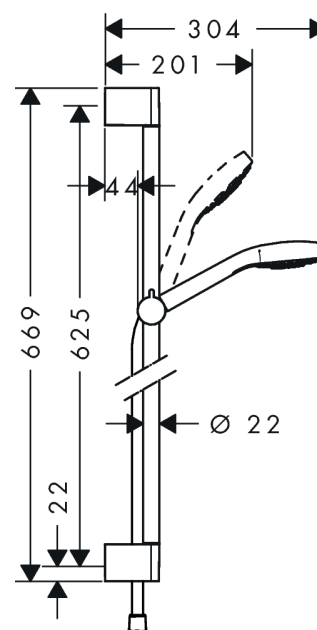

Croma Select S
Croma Select S Multi brusersæt 65 cm
 Overflader : hvid/krom Art.Nr.: 26560400

Beskrivelse

Kendetegn

- stråletype: SoftRain, IntenseRain, massage
- vælg stråletype komfortabelt med tryk på Select-knap
- bruserstørrelse: 110 mm
- kugleled der modvirker fordrejning af bruserslangen
- bruserholderens vinkel kan justeres med 45°
- maksimal gennemstrømsmængde (ved 3 bar): 16 l/min
- forkromede vægbeslag af kunststof
- ACS 13 ACC NY 145, valide jusqu'au 06.05.2018

Bestående af

- Croma Select S Multi håndbruser (#26800XXX)
- Unica'Croma bruserstang 65 cm med 1,6 m slange (#26503XXX)
- Isiflex'B bruserslange 1,60 m (#28276XXX)

Valgfrit tilbehør

- Afstandsstykke til Unica'S Puro (#97450XXX)

Teknologi

Produktbillede

Måltegning

Croma Select S
Croma Select S Multi brusersæt 65 cm
 Overflader : hvid/krom Art.Nr.: 26560400

Gennemløbsdiagram

Værdierne for forbruget blev målt praksisorienteret og med de tilsvarende armaturer (termostat/blander/indbygget ventil).

Sprængskitse

Konstruktionsår: >10/14

Croma Select S
Croma Select S Multi brusersæt 65 cm
 Overflader : hvid/krom Art.Nr.: 26560400

Reservedelsliste

Konstruktionsår: >10/14

Pos.	Beskrivelse	Art.Nr.	PC	PU
1	Afdækning	95217000	4	1
2	Fliseafstandsstykke	97450000	0	1
3	Monteringsbeslag	95218000	3	1
4	Befæstelsesdele	96179000	4	1
5	Glider kompl.	92366000	9	1
6	Håndbruser	26800400	0	1
7	Filterindsats	97708000	2	1
8	Bruserslange Isiflex'B 1,60 m	28276000	0	1
9	Tætning	98058000	1	1