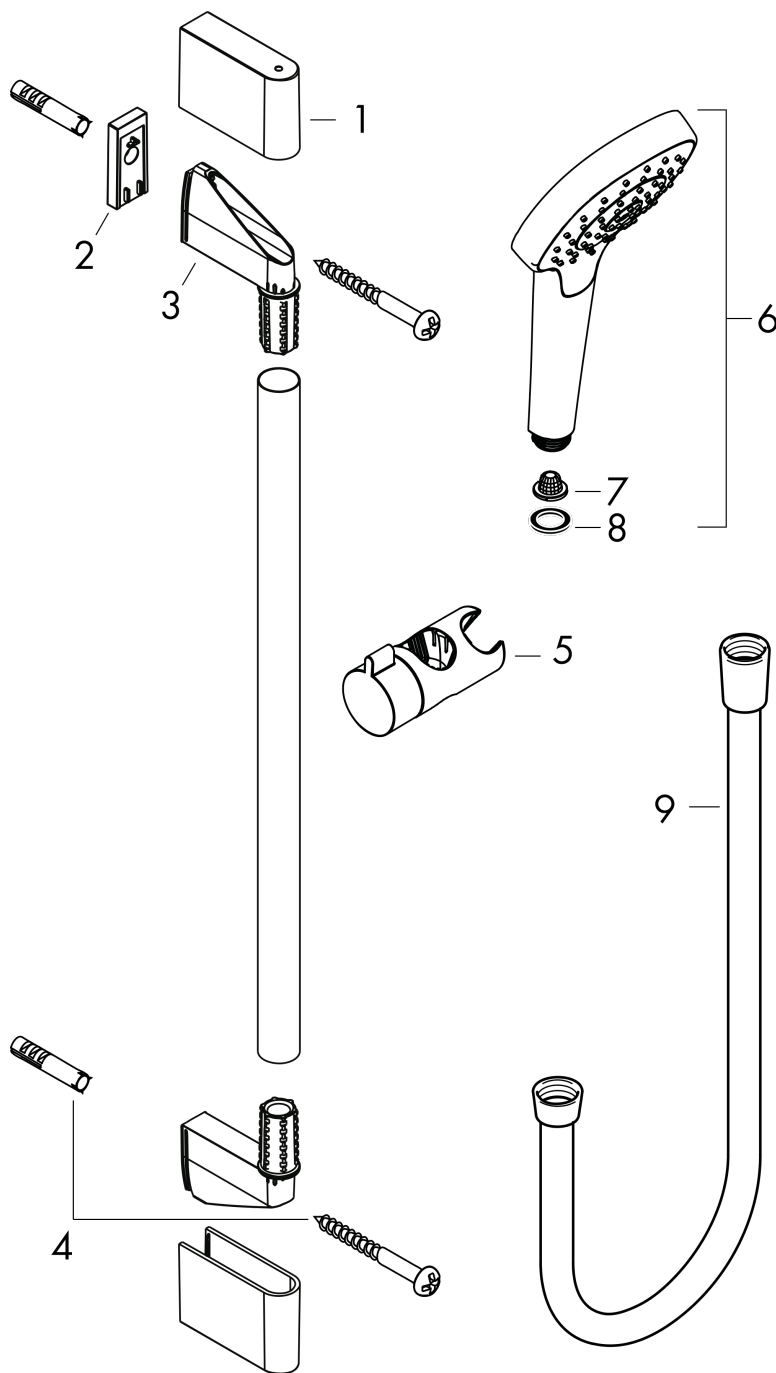

Croma Select S
Croma Select S Vario brusersæt 65 cm
 Overflader : hvid/krom Art.Nr.: 26562400

Beskrivelse

Kendetegn

- stråletype: Rain, IntenseRain, TurboRain
- vælg stråletype komfortabelt med tryk på Select-knap
- bruserstørrelse: 110 mm
- kugleled der modvirker fordrejning af bruserslangen
- bruserholderens vinkel kan justeres med 45°
- maksimal gennemstrømsmængde (ved 3 bar): 15 l/min
- forkromede vægbeslag af kunststof
- ACS 13 ACC NY 145, valide jusqu'au 06.05.2018

Teknologi

Produktbillede

Måltegning

Croma Select S
Croma Select S Vario brusersæt 65 cm
 Overflader : hvid/krom Art.Nr.: 26562400

Gennemløbsdiagram

Værdierne for forbruget blev målt praksisorienteret og med de tilsvarende armaturer (termostat/blander/indbygget ventil).

Croma Select S
Croma Select S Vario brusersæt 65 cm
Overflader : hvid/krom Art.Nr.: 26562400

Monteringseksempel

Croma Select S
Croma Select S Vario brusersæt 65 cm
Overflader : hvid/krom Art.Nr.: 26562400

Sprængskitse

Konstruktionsår: >07/15

Croma Select S
Croma Select S Vario brusersæt 65 cm
 Overflader : hvid/krom Art.Nr.: 26562400

Reservedelsliste

Konstruktionsår: >07/15

Pos.	Beskrivelse	Art.Nr.	PC	PU
1	Afdækning	95217000	4	1
2	Fliseafstandsstykke	97450000	0	1
3	Monteringsbeslag	95218000	3	1
4	Befæstelsesdele	96179000	4	1
5	Glider kompl.	92366000	9	1
6	Håndbruser	26802400	0	1
7	Si	92672000	3	1
8	Tætning	98058000	1	1
9	Bruserslange Isiflex'B 1,60 m	28276000	0	1