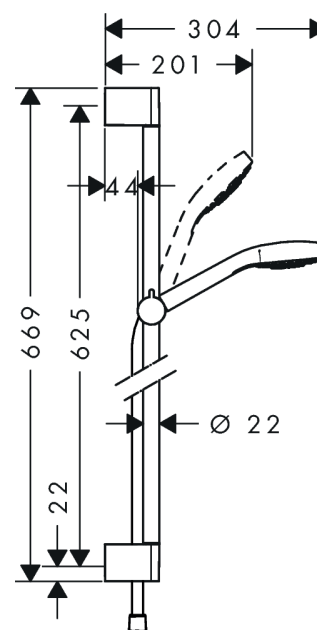

Croma Select S
Croma Select S Vario brusersæt 65 cm
 Overflader : hvid/krom Art.Nr.: 26562400

Beskrivelse

Kendetegn

- stråletype: Rain, IntenseRain, TurboRain
- vælg stråletype komfortabelt med tryk på Select-knap
- bruserstørrelse: 110 mm
- kugleled der modvirker fordrejning af bruserslangen
- bruserholderens vinkel kan justeres med 45°
- maksimal gennemstrømsmængde (ved 3 bar): 15 l/min
- forkromede vægbeslag af kunststof
- ACS 13 ACC NY 145, valide jusqu'au 06.05.2018

Bestående af

- Croma Select S Vario håndbruser (#26802XXX)
- Unica'Croma bruserstang 65 cm med 1,6 m slange (#26503XXX)
- Isiflex'B bruserslange 1,60 m (#28276XXX)

Valgfrit tilbehør

- Afstandsstykke til Unica'S Puro (#97450XXX)

Teknologi

Produktbillede

Måltegning

Croma Select S
Croma Select S Vario brusersæt 65 cm
 Overflader : hvid/krom Art.Nr.: 26562400

Gennemløbsdiagram

Værdierne for forbruget blev målt praksisorienteret og med de tilsvarende armaturer (termostat/blander/indbygget ventil).

Sprængskitse

Konstruktionsår: >07/15

Croma Select S
Croma Select S Vario brusersæt 65 cm
 Overflader : hvid/krom Art.Nr.: 26562400

Reservedelsliste

Konstruktionsår: >07/15

Pos.	Beskrivelse	Art.Nr.	PC	PU
1	Afdækning	95217000	4	1
2	Fliseafstandsstykke	97450000	0	1
3	Monteringsbeslag	95218000	3	1
4	Befæstelsesdele	96179000	4	1
5	Glider kompl.	92366000	9	1
6	Håndbruser	26802400	0	1
7	Si	92672000	3	1
8	Tætning	98058000	1	1
9	Bruserslange Isiflex'B 1,60 m	28276000	0	1