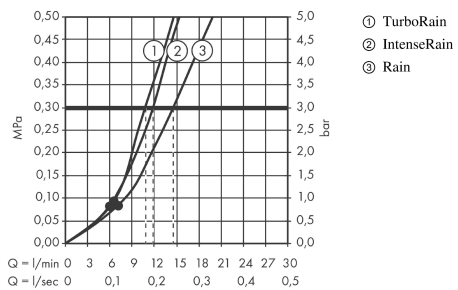

Teknologi

Produktbillede

Måltegning

Croma Select S
Croma Select S Vario brusersæt 65 cm
 Overflader : hvid/krom Art.Nr.: 26562400

Gennemløbsdiagram

Værdierne for forbruget blev målt praksisorienteret og med de tilsvarende armaturer (termostat/blander/indbygget ventil).