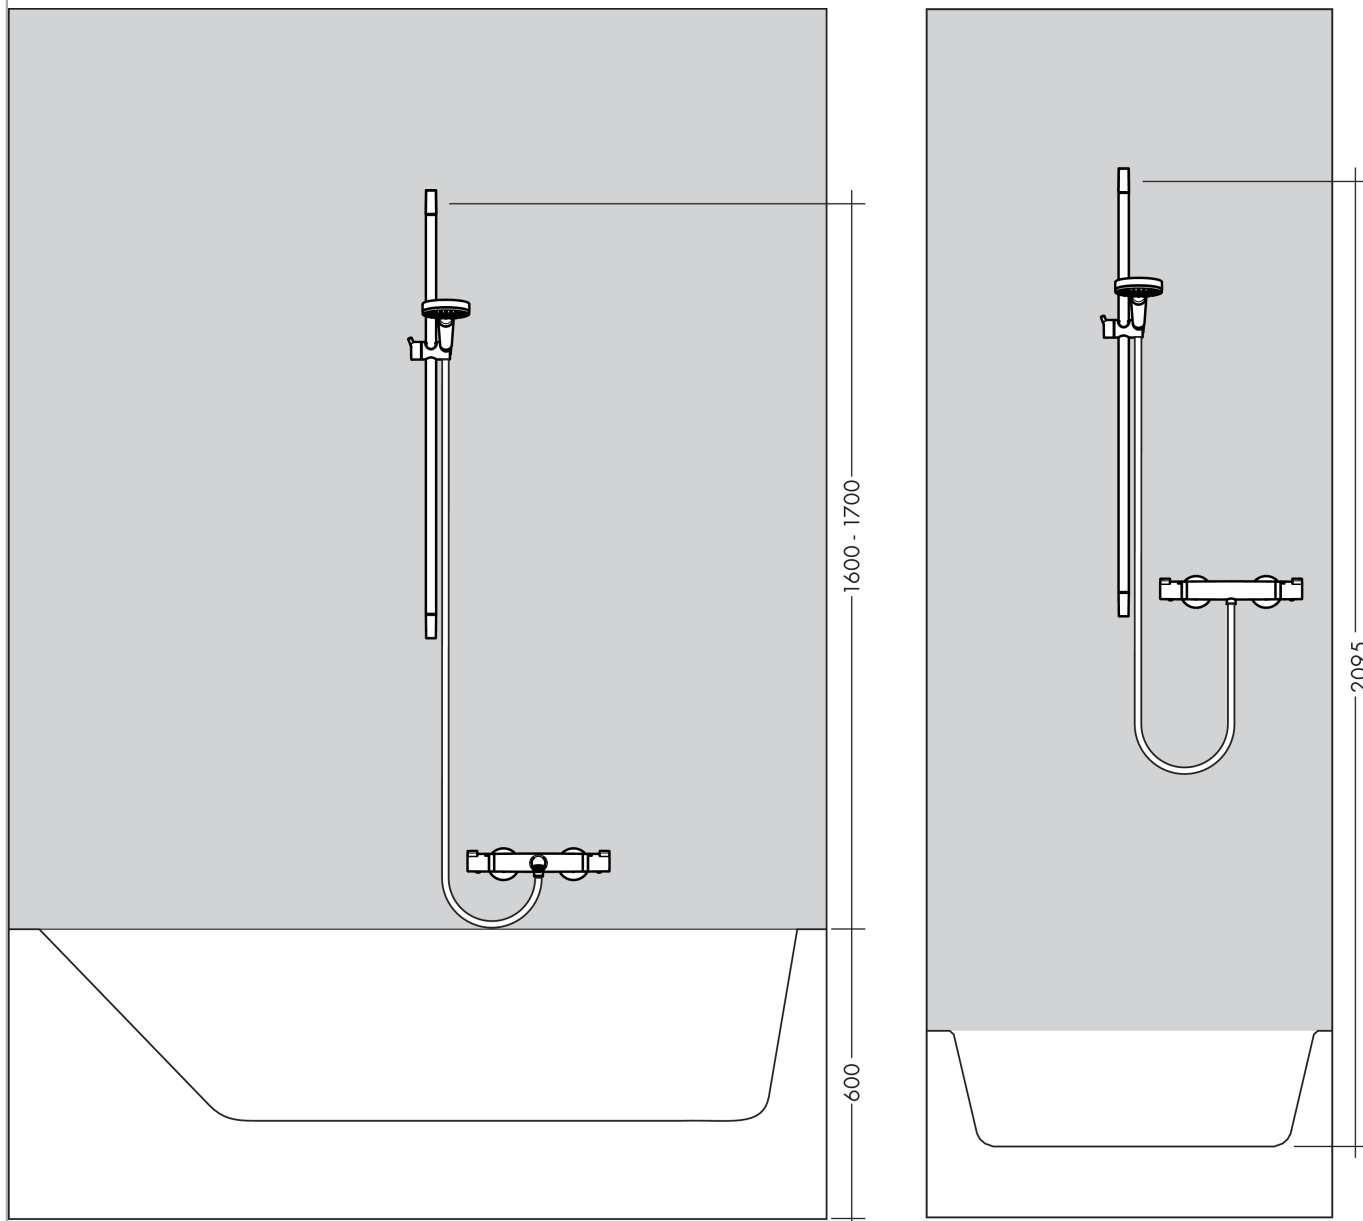

Croma Select S
Croma Select S Vario brusersæt 65 cm
 Overflader : hvid/krom Art.Nr.: 26562400

Beskrivelse

Kendetegn

- stråletype: Rain, IntenseRain, TurboRain
- vælg stråletype komfortabelt med tryk på Select-knap
- bruserstørrelse: 110 mm
- kugleled der modvirker fordrejning af bruserslangen
- bruserholderens vinkel kan justeres med 45°
- maksimal gennemstrømsmængde (ved 3 bar): 15 l/min
- forkromede vægbeslag af kunststof
- ACS 13 ACC NY 145, valide jusqu'au 06.05.2018

Teknologi

Produktbillede

Måltegning

Croma Select S
Croma Select S Vario brusersæt 65 cm
 Overflader : hvid/krom Art.Nr.: 26562400

Gennemløbsdiagram

Værdierne for forbruget blev målt praksisorienteret og med de tilsvarende armaturer (termostat/blander/indbygget ventil).

Croma Select S
Croma Select S Vario brusersæt 65 cm
Overflader : hvid/krom Art.Nr.: 26562400

Monteringseksempel

Croma Select S
Croma Select S Vario brusersæt 65 cm
Overflader : hvid/krom Art.Nr.: 26562400

Sprængskitse

Konstruktionsår: >07/15

Croma Select S
Croma Select S Vario brusersæt 65 cm
 Overflader : hvid/krom Art.Nr.: 26562400

Reservedelsliste

Konstruktionsår: >07/15

Pos.	Beskrivelse	Art.Nr.	PC	PU
1	Afdækning	95217000	4	1
2	Fliseafstandsstykke	97450000	0	1
3	Monteringsbeslag	95218000	3	1
4	Befæstelsesdele	96179000	4	1
5	Glider kompl.	92366000	9	1
6	Håndbruser	26802400	0	1
7	Si	92672000	3	1
8	Tætning	98058000	1	1
9	Bruserslange Isiflex'B 1,60 m	28276000	0	1