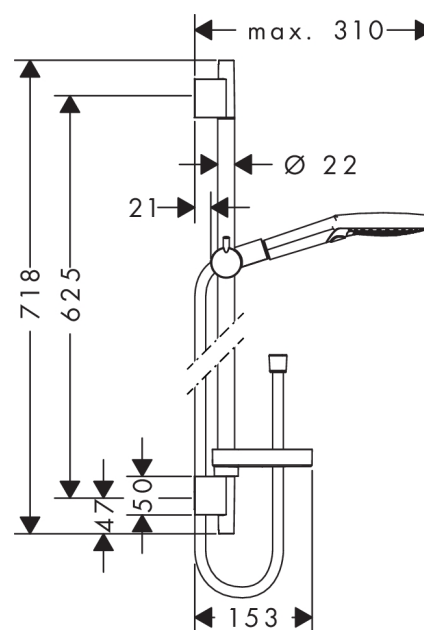

Raindance Select S
Brusersæt 120 3jet P med bruserstang 65 cm
 Overflader : krom Art.Nr.: 27654000

Beskrivelse

Kendetegn

- stråletype: PowderRain, Rain, WhirlAir
- vælg stråletype komfortabelt med tryk på Select-knap
- bruserstørrelse: 125 mm
- kugleled der modvirker fordrejning af bruserlangen
- holderens vinkel kan justeres med 90°, kan svinge og justeres i højde
- maksimal gennemstrømsmængde ved 3 bar: 12 l/min
- 22 mm bred bruserstang
- forkromede vægbeslag af kunststof
- vægmontering: kan monteres med skruer

Teknologi

Produktbillede

Måltegning

Raindance Select S
Brusersæt 120 3jet P med bruserstang 65 cm
Overflader : krom Art.Nr.: 27654000

Sprængskitse

Konstruktionsår: >04/18

Raindance Select S
Brusersæt 120 3jet P med bruserstang 65 cm
 Overflader : krom Art.Nr.: 27654000

Reservedelsliste

Konstruktionsår: >04/18

Pos.	Beskrivelse	Art.Nr.	PC	PU
1	Afdækning	97709000	9	1
2	Monteringsbeslag	96275000	3	1
3	Fliseafstandsstykke	97450000	98	1
4	Befæstelsesdele	96179000	4	1
5	Glider kompl.	97651000	13	1
6	-	26014000	98	1
7	Hylde Casetta'S	28679000	98	1
8	Spændebånd til Casetta, Ø 22 mm	98717000	1	1
9	Bruserslange Isiflex'B 1,60 m	28276000	98	1
10	Sitætning	94246000	1	1
11	Tætning	98058000	1	1