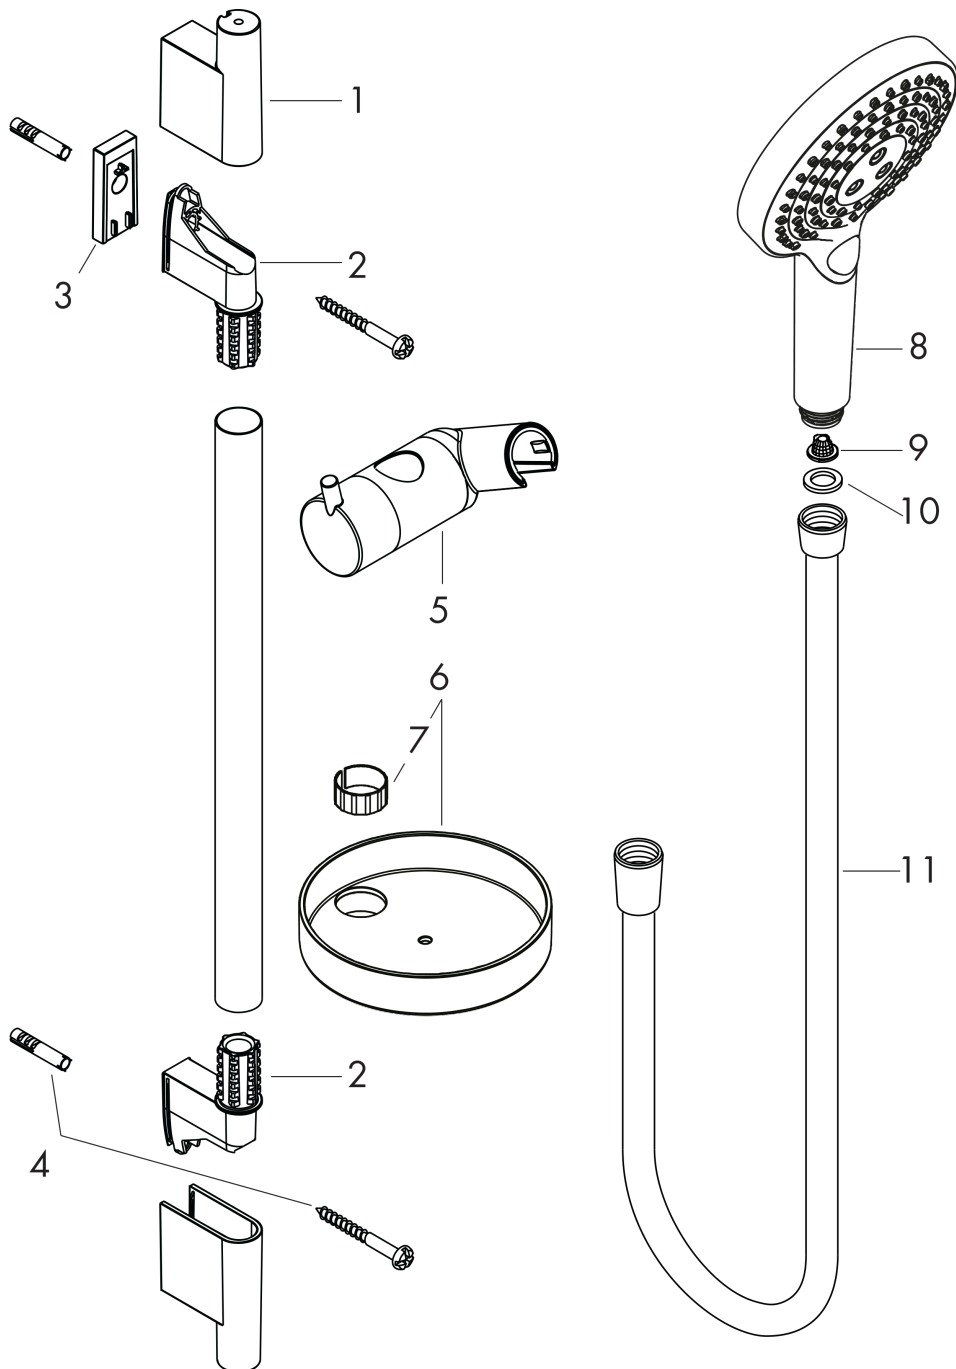

Raindance Select S
Brusersæt 120 3jet P med bruserstang 65 cm
 Overflader : krom Art.Nr.: 27654000

Beskrivelse

Kendetegn

- stråletype: PowderRain, Rain, WhirlAir
- vælg stråletype komfortabelt med tryk på Select-knap
- bruserstørrelse: 125 mm
- kugleled der modvirker fordrejning af bruserlangen
- holderens vinkel kan justeres med 90°, kan svinge og justeres i højde
- maksimal gennemstrømsmængde ved 3 bar: 12 l/min
- 22 mm bred bruserstang
- forkromede vægbeslag af kunststof
- vægmontering: kan monteres med skruer

Teknologi

Produktbillede

Måltegning

Raindance Select S
Brusersæt 120 3jet P med bruserstang 65 cm
Overflader : krom Art.Nr.: 27654000

Sprængskitse

Konstruktionsår: >04/18

Raindance Select S
Brusersæt 120 3jet P med bruserstang 65 cm
 Overflader : krom Art.Nr.: 27654000

Reservedelsliste

Konstruktionsår: >04/18

Pos.	Beskrivelse	Art.Nr.	PC	PU
1	Afdækning	97709000	9	1
2	Monteringsbeslag	96275000	3	1
3	Fliseafstandsstykke	97450000	98	1
4	Befæstelsesdele	96179000	4	1
5	Glider kompl.	97651000	13	1
6	-	26014000	98	1
7	Hylde Casetta'S	28679000	98	1
8	Spændebånd til Casetta, Ø 22 mm	98717000	1	1
9	Bruserslange Isiflex'B 1,60 m	28276000	98	1
10	Sitætning	94246000	1	1
11	Tætning	98058000	1	1