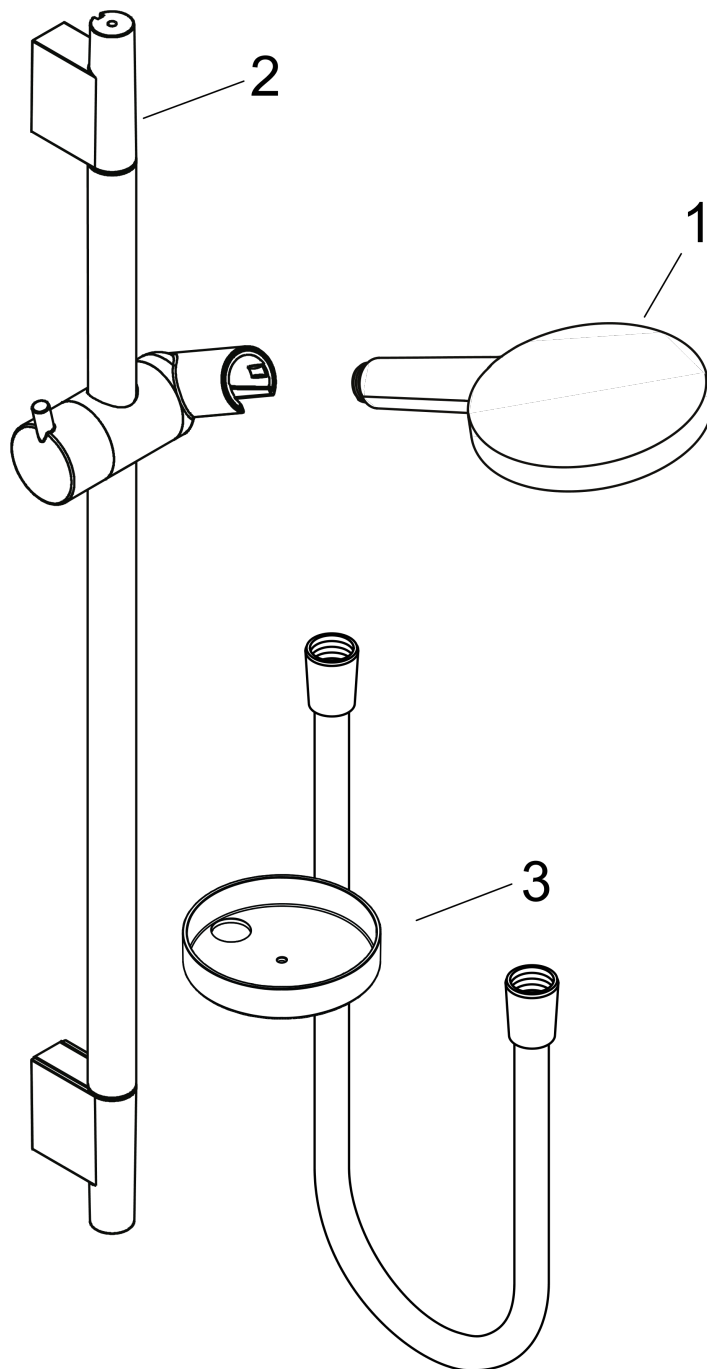

Raindance Select

Raindance Select S 120 3jet brusersæt 65 cm

Overflader : krom Art.Nr.: 26630000

Beskrivelse

Kendetegn

- stråletype: Rain, RainAir, WhirlAir
- komfortabel justering af stråletype via Select omskifterknap
- bruserstørrelse: 125 mm
- kugleled der modvirker fordrejning af bruserslangen
- vinkel kan justeres med 90°, kan svinge sidelæns og justeres i højde
- maksimal gennemstrømsmængde (ved 3 bar): 16 l/min
- forkromede vægstøtter af kunststof
- ACS 13 ACC NY 145, valide jusqu'au 06.05.2018

Gennemløbsdiagram

Værdierne for forbruget blev målt praksisorienteret og med de tilsvarende armaturer (termostat/blander/indbygget ventil).

Raindance Select
Raindance Select S 120 3jet brusersæt 65 cm
Overflader : krom Art.Nr.: 26630000

Monteringseksempel

Raindance Select
Raindance Select S 120 3jet brusersæt 65 cm
Overflader : krom Art.Nr.: 26630000

Sprængskitse

Konstruktionsår: >06/13

Raindance Select**Raindance Select S 120 3jet brusersæt 65 cm**

Overflader : krom Art.Nr.: 26630000

**Reservedelsliste**

Konstruktionsår: >06/13

Pos.	Beskrivelse	Art.Nr.	PC	PU
1	Håndbruser	26530000	-	1
2	Bruserstang kpl.	28632000	-	1
3	Hylde Casetta'S	28679000	-	1