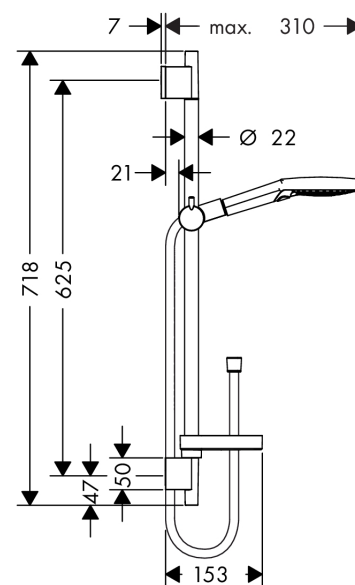

Raindance Select

Raindance Select S 120 3jet brusersæt 65 cm

Overflader : krom Art.Nr.: 26630000

Beskrivelse

Kendetegn

- stråletype: Rain, RainAir, WhirlAir
- komfortabel justering af stråletype via Select omskifterknap
- bruserstørrelse: 125 mm
- kugleled der modvirker fordrejning af bruserslangen
- vinkel kan justeres med 90°, kan svinge sidelæns og justeres i højde
- maksimal gennemstrømsmængde (ved 3 bar): 16 l/min
- forkromede vægstøtter af kunststof
- ACS 13 ACC NY 145, valide jusqu'au 06.05.2018

- Afstandsstykke til Unica'S Puro (#97450XXX)

Teknologi

Certifikater

Produktbillede

Måltegning

Raindance Select

Raindance Select S 120 3jet brusersæt 65 cm

Overflader : krom Art.Nr.: 26630000

Gennemløbsdiagram

Værdierne for forbruget blev målt praksisorienteret og med de tilsvarende armaturer (termostat/blander/indbygget ventil).

Raindance Select
Raindance Select S 120 3jet brusersæt 65 cm
Overflader : krom Art.Nr.: 26630000

Overflader : krom Art.Nr.: 26630000

**Reservedelsliste**

Konstruktionsår: >06/13

Pos.	Beskrivelse	Art.Nr.	PC	PU
1	Håndbruser	26530000	-	1
2	Bruserstang kpl.	28632000	-	1
3	Hylde Casetta'S	28679000	-	1