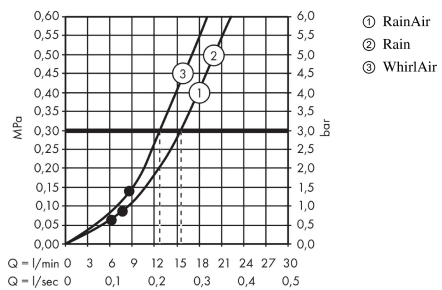

Raindance Select

Raindance Select S 120 3jet brusersæt 65 cm

Overflader : krom Art.Nr.: 26630000

Gennemløbsdiagram

Værdierne for forbruget blev målt praksisorienteret og med de tilsvarende armaturer (termostat/blander/indbygget ventil).