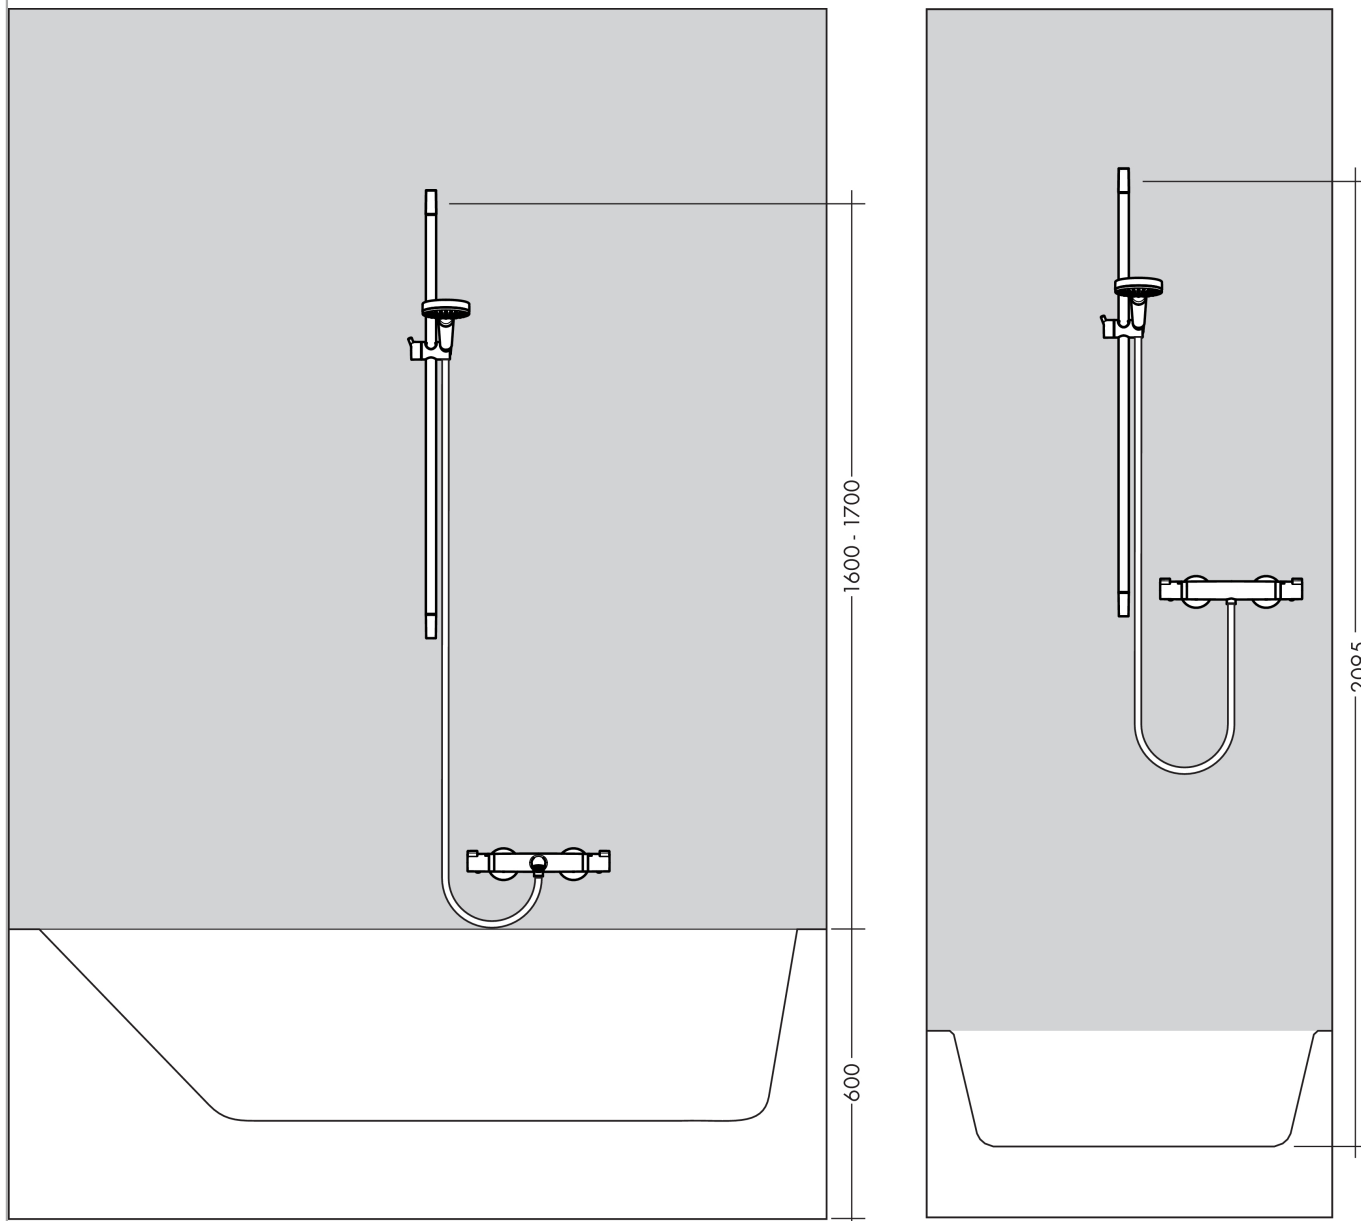

Raindance Select
Raindance Select S 120 3jet brusersæt 65 cm
Overflader : krom Art.Nr.: 26630000

Monteringseksempel