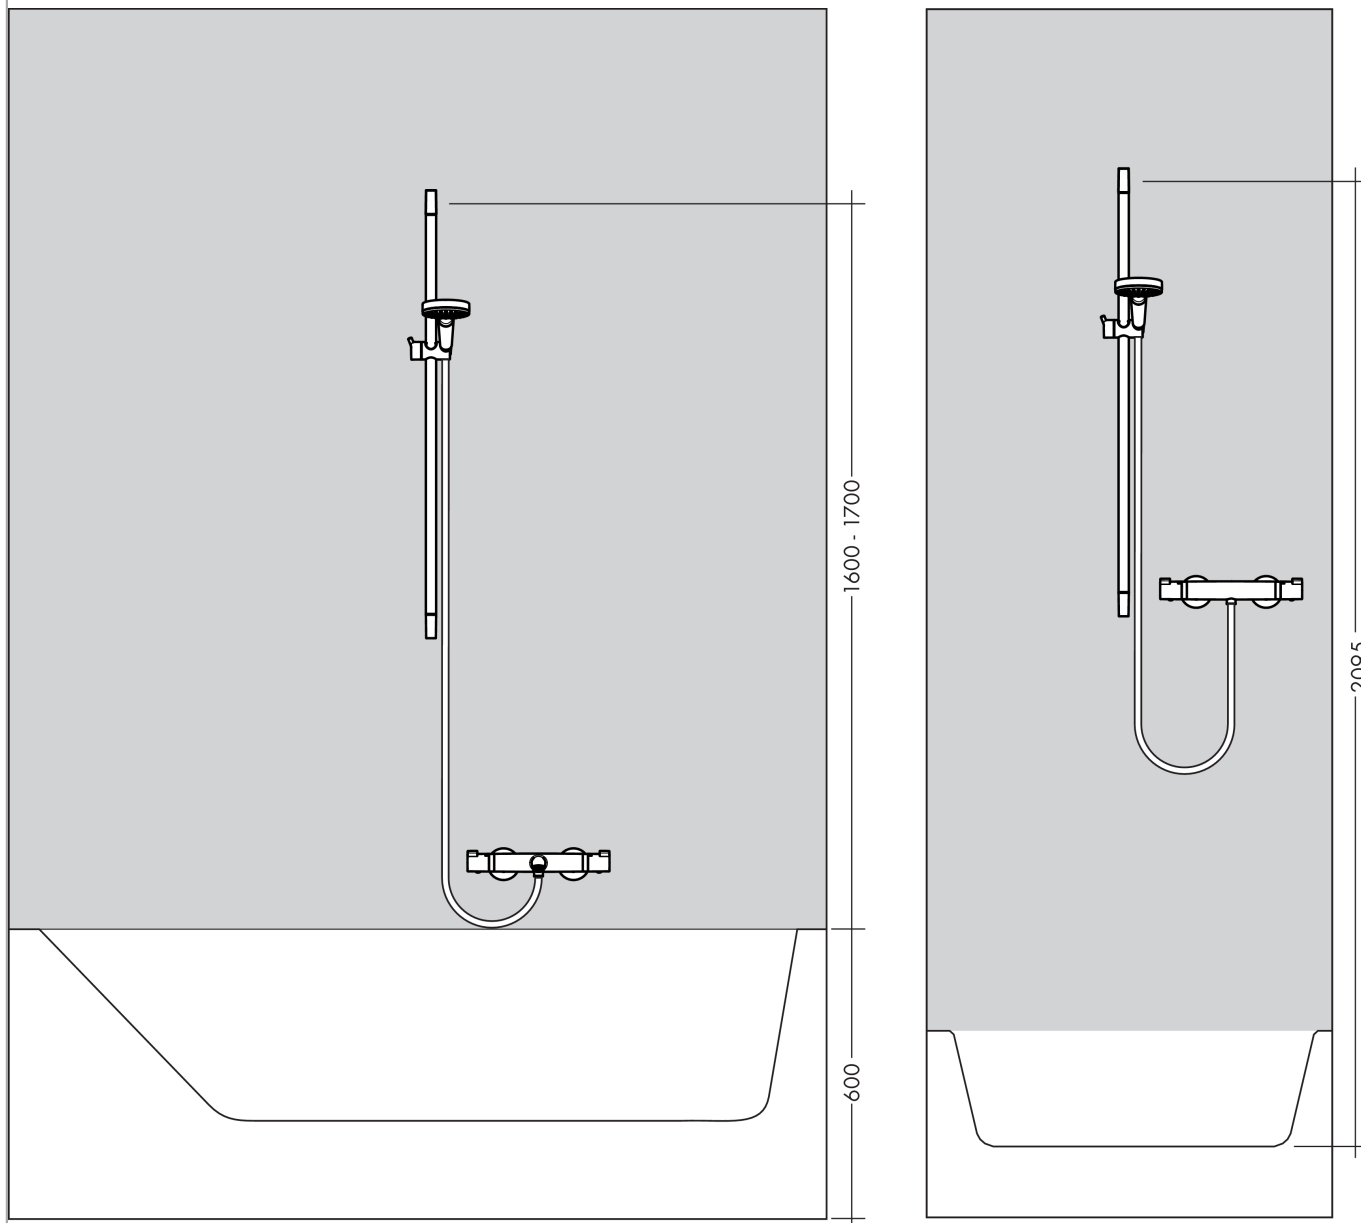

Raindance Select

Raindance Select S 120 3jet brusersæt 65 cm

Overflader : hvid/krom Art.Nr.: 26630400

Monteringseksempel