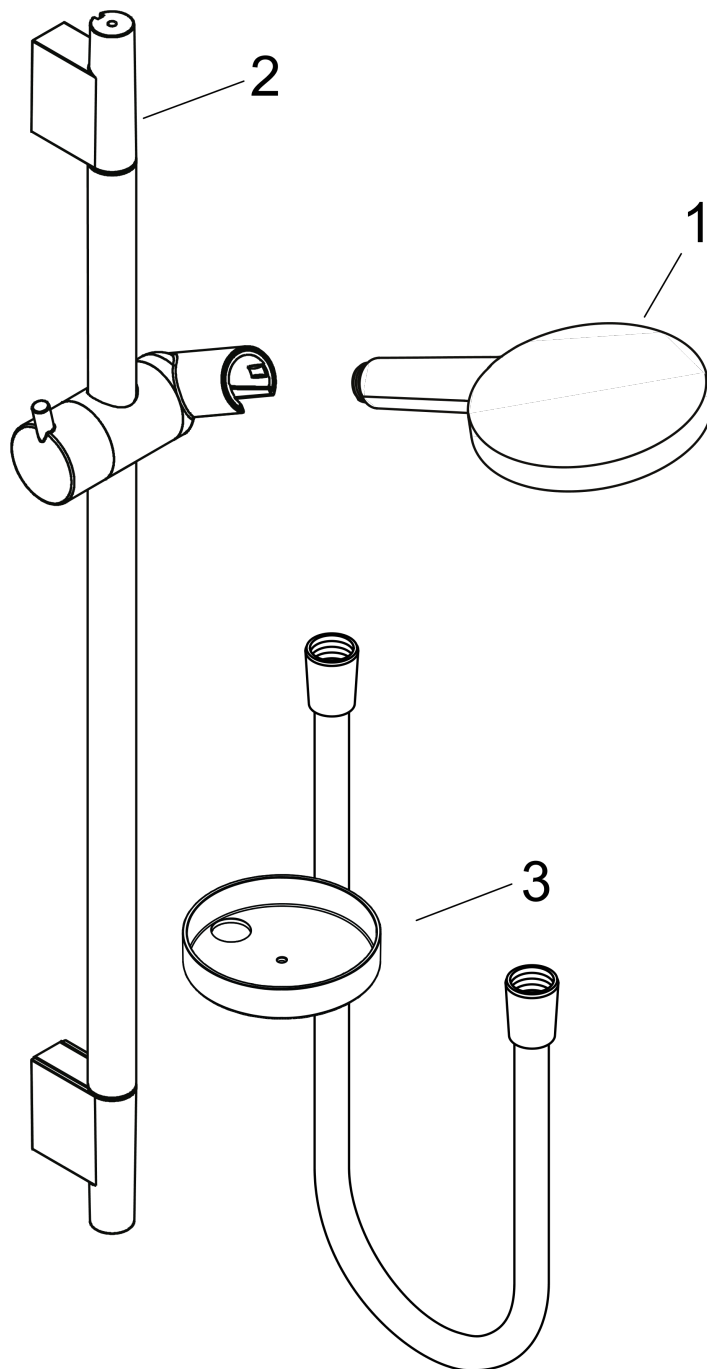

Raindance Select

Raindance Select S 120 3jet brusersæt 65 cm

Overflader : hvid/krom Art.Nr.: 26630400

Beskrivelse

Kendetegn

- stråletype: Rain, RainAir, WhirlAir
- komfortabel justering af stråletype via Select omskifterknap
- bruserstørrelse: 125 mm
- kugleled der modvirker fordrejning af bruserslangen
- vinkel kan justeres med 90°, kan svinge sidelæns og justeres i højde
- maksimal gennemstrømsmængde (ved 3 bar): 16 l/min
- forkromede vægstøtter af kunststof
- ACS 13 ACC NY 145, valide jusqu'au 06.05.2018

- Afstandsstykke til Unica'S Puro (#97450XXX)

Teknologi

Certifikater

Produktbillede

Måltegning

Raindance Select

Raindance Select S 120 3jet brusersæt 65 cm

Overflader : hvid/krom Art.Nr.: 26630400

Monteringseksempel

Raindance Select
Raindance Select S 120 3jet brusersæt 65 cm
Overflader : hvid/krom Art.Nr.: 26630400

Sprængskitse

Konstruktionsår: >06/13

Raindance Select**Raindance Select S 120 3jet brusersæt 65 cm**

Overflader : hvid/krom Art.Nr.: 26630400

**Reservedelsliste**

Konstruktionsår: >06/13

Pos.	Beskrivelse	Art.Nr.	PC	PU
1	Håndbruser	26530400	-	1
2	Bruserstang kpl.	28632000	-	1
3	Hylde Casetta'S	28679000	-	1