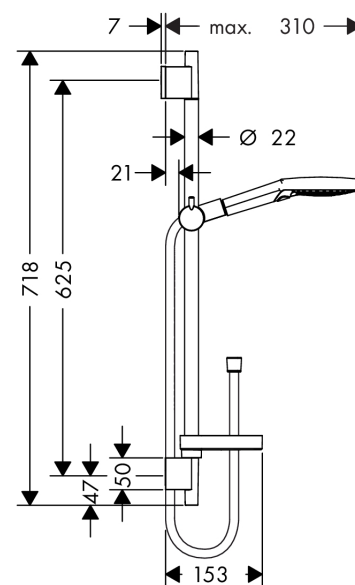

Raindance Select

Raindance Select S 120 3jet brusersæt 65 cm

Overflader : hvid/krom Art.Nr.: 26630400

Beskrivelse

Kendetegn

- stråletype: Rain, RainAir, WhirlAir
- komfortabel justering af stråletype via Select omskifterknap
- bruserstørrelse: 125 mm
- kugleled der modvirker fordrejning af bruserslangen
- vinkel kan justeres med 90°, kan svinge sidelæns og justeres i højde
- maksimal gennemstrømsmængde (ved 3 bar): 16 l/min
- forkromede vægstøtter af kunststof
- ACS 13 ACC NY 145, valide jusqu'au 06.05.2018

- Afstandsstykke til Unica'S Puro (#97450XXX)

Teknologi

Certifikater

Produktbillede

Måltegning

Raindance Select

Raindance Select S 120 3jet brusersæt 65 cm

Overflader : hvid/krom Art.Nr.: 26630400

Gennemløbsdiagram

Værdierne for forbruget blev målt praksisorienteret og med de tilsvarende armaturer (termostat/blander/indbygget ventil).

Raindance Select

Raindance Select S 120 3jet brusersæt 65 cm

Overflader : hvid/krom Art.Nr.: 26630400

Overflader : hvid/krom Art.Nr.: 26630400

**Reservedelsliste**

Konstruktionsår: >06/13

Pos.	Beskrivelse	Art.Nr.	PC	PU
1	Håndbruser	26530400	-	1
2	Bruserstang kpl.	28632000	-	1
3	Hylde Casetta'S	28679000	-	1