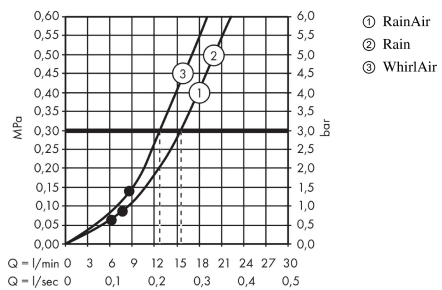

Raindance Select

Raindance Select S 120 3jet brusersæt 65 cm

Overflader : hvid/krom Art.Nr.: 26630400

Gennemløbsdiagram

Værdierne for forbruget blev målt praksisorienteret og med de tilsvarende armaturer (termostat/blander/indbygget ventil).