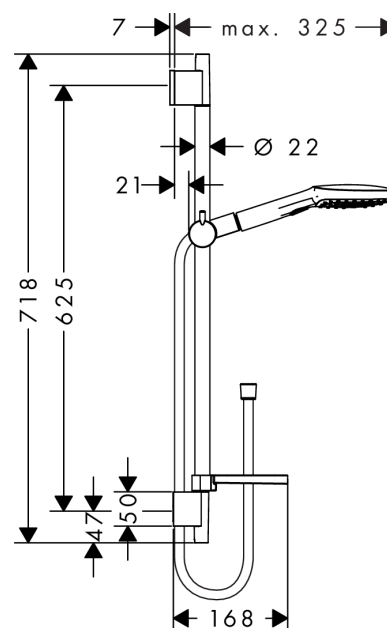

Raindance Select

Raindance Select E 120 3jet brusersæt 65 cm

Overflader : krom Art.Nr.: 26620000

Beskrivelse

Kendetegn

- stråletype: Rain, RainAir, WhirlAir
- komfortabel justering af stråletype via Select omskifterknop
- bruserstørrelse: 120 mm
- kugleled der modvirker fordrejning af bruserslangen
- vinkel kan justeres med 90°, kan svinge sidelæns og justeres i højde
- maksimal gennemstrømsmængde (ved 3 bar): 16 l/min
- ACS 13 ACC NY 145, valide jusqu'au 06.05.2018

- Afstandsstykke til Unica'S Puro (#97450XXX)

Teknologi

Certifikater

Produktbillede

Måltegning

Raindance Select

Raindance Select E 120 3jet brusersæt 65 cm

Overflader : krom Art.Nr.: 26620000

Gennemløbsdiagram

Værdierne for forbruget blev målt praksisorienteret og med de tilsvarende armaturer (termostat/blender/indbygget ventil).

Raindance Select
Raindance Select E 120 3jet brusersæt 65 cm
Overflader : krom Art.Nr.: 26620000

Overflader : krom Art.Nr.: 26620000

**Reservedelsliste**

Konstruktionsår: >10/12

Pos.	Beskrivelse	Art.Nr.	PC	PU
1	Afdækning	97709000	-	1
2	Monteringsbeslag	96275000	-	1
3	Fliseafstandsstykke	97450000	-	1
4	Befæstelsesdele	96179000	-	1
5	Glider kompl.	97651000	-	1
6	Sæbeskål	26519000	-	1
7	Spændebånd til Casetta, Ø 22 mm	96189000	-	1
8	Håndbruser	26520000	-	1
9	Filterindsats	97708000	-	1
10	Bruserslange Isiflex'B 1,60 m	28276000	-	1