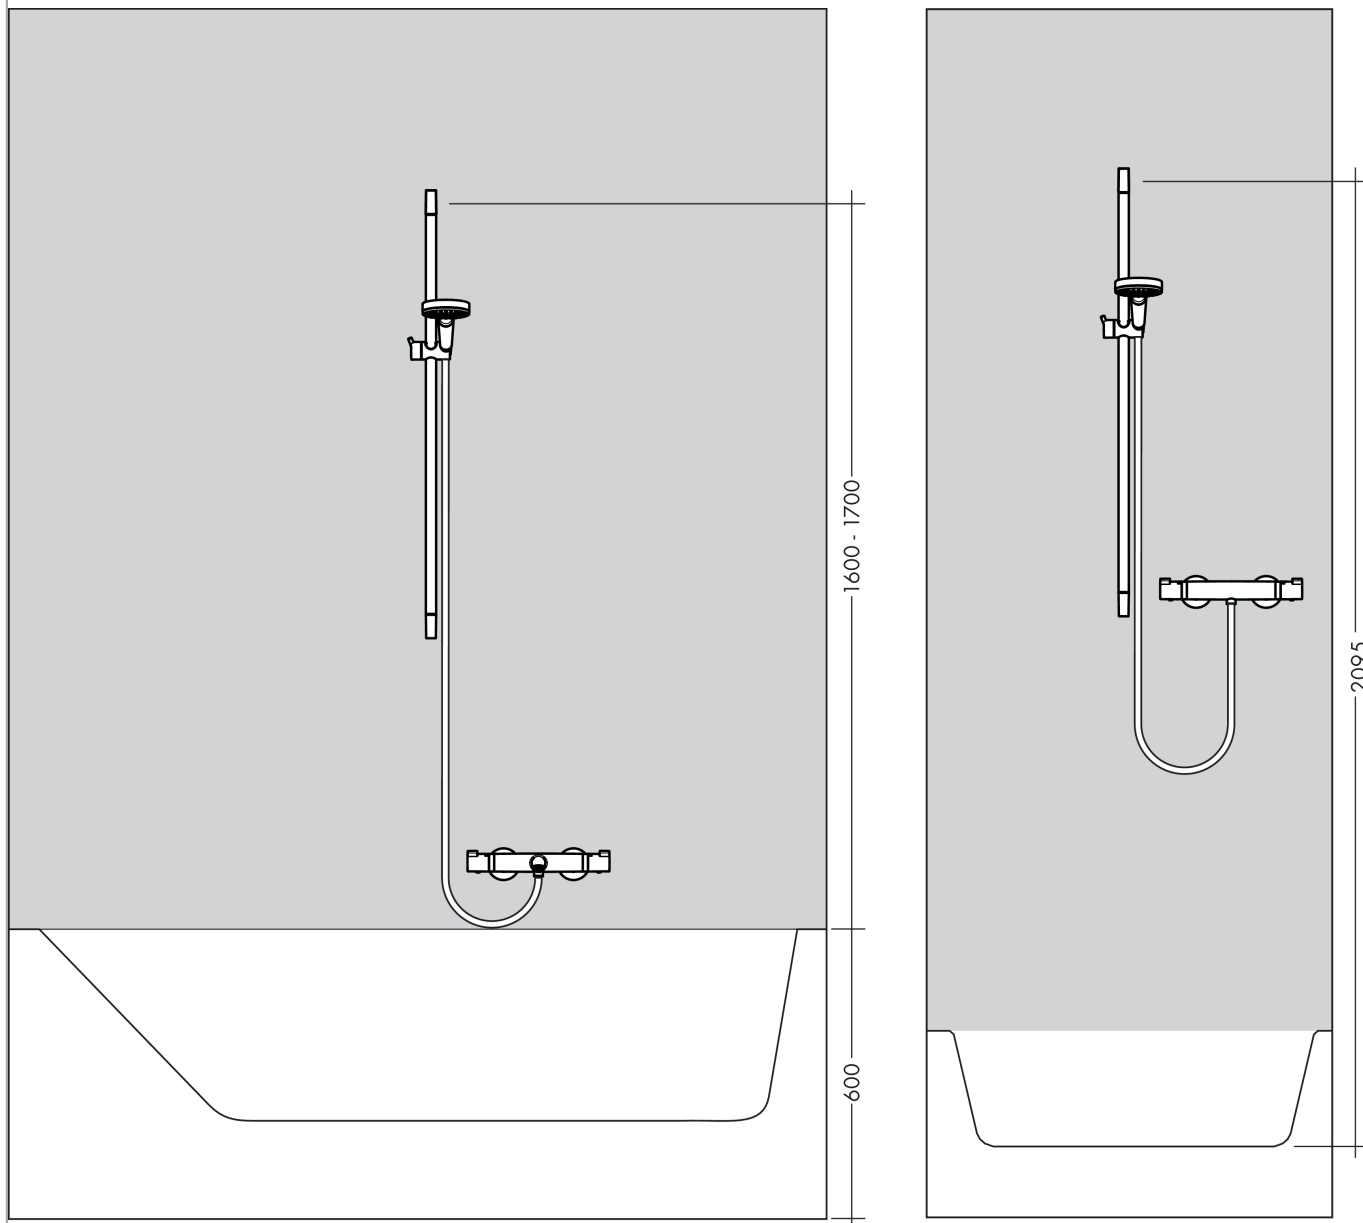

Raindance Select
Raindance Select E 120 3jet brusersæt 65 cm
Overflader : krom Art.Nr.: 26620000

Monteringseksempel