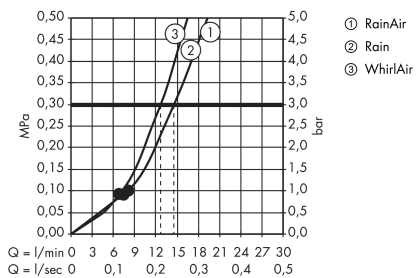

Raindance Select

Raindance Select E 120 3jet brusersæt 65 cm

Overflader : krom Art.Nr.: 26620000

Gennemløbsdiagram

Værdierne for forbruget blev målt praksisorienteret og med de tilsvarende armaturer (termostat/blender/indbygget ventil).