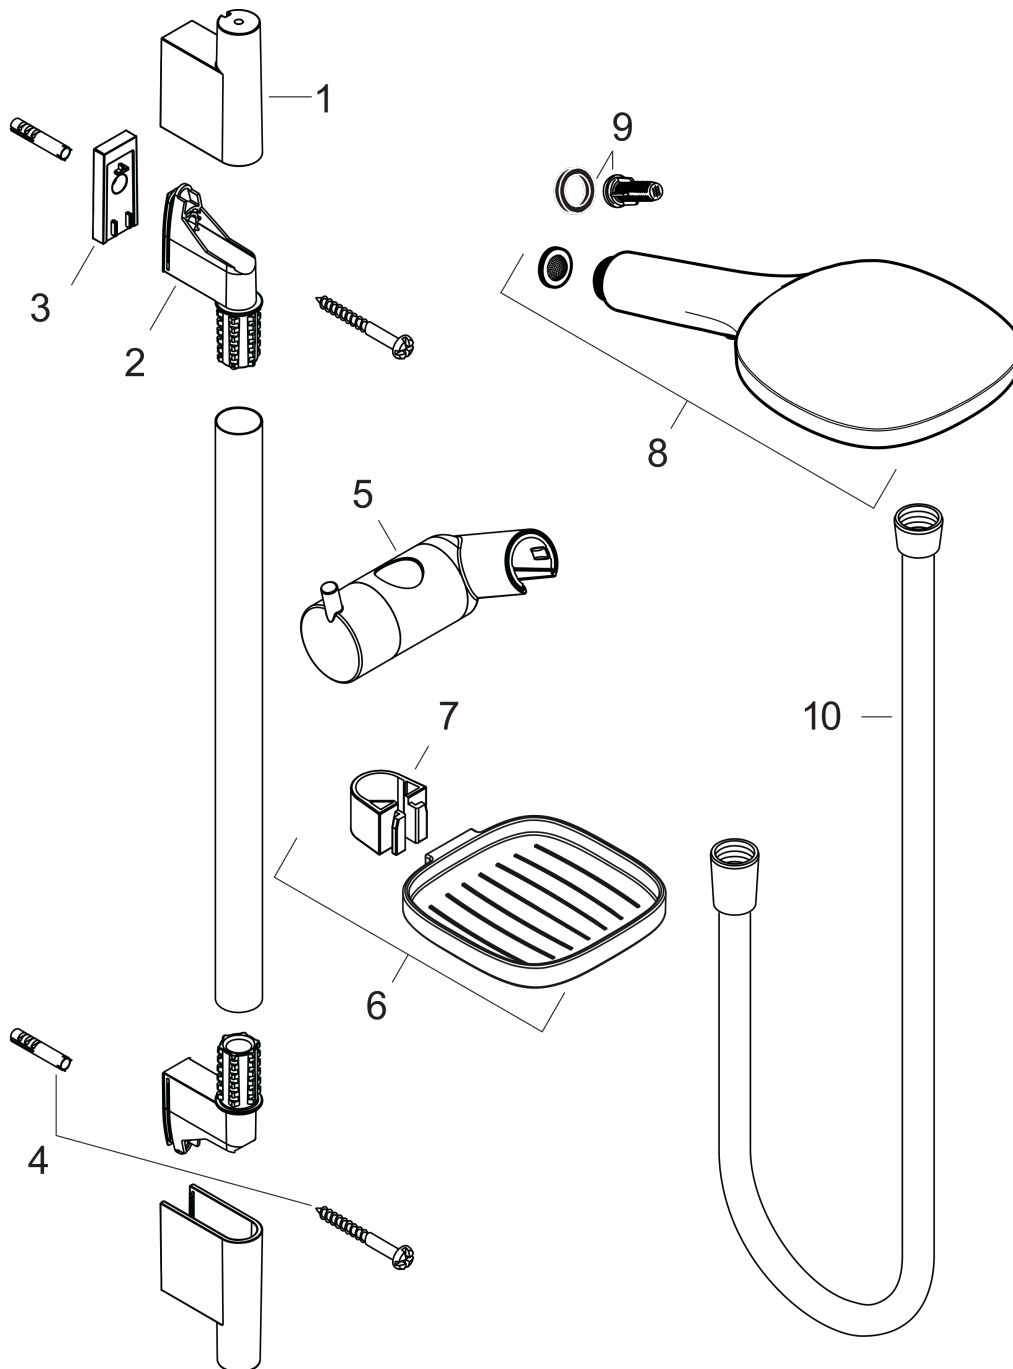

- Afstandsstykke til Unica'S Puro (#97450XXX)

Teknologi

Certifikater

Produktbillede

Måltegning

Raindance Select

Raindance Select E 120 3jet brusersæt 65 cm

Overflader : krom Art.Nr.: 26620000

Gennemløbsdiagram

Værdierne for forbruget blev målt praksisorienteret og med de tilsvarende armaturer (termostat/blender/indbygget ventil).

Raindance Select
Raindance Select E 120 3jet brusersæt 65 cm
Overflader : krom Art.Nr.: 26620000

Monteringseksempel

Raindance Select
Raindance Select E 120 3jet brusersæt 65 cm
Overflader : krom Art.Nr.: 26620000

Sprængskitse

Konstruktionsår: >10/12

Raindance Select**Raindance Select E 120 3jet brusersæt 65 cm**

Overflader : krom Art.Nr.: 26620000

**Reservedelsliste**

Konstruktionsår: >10/12

Pos.	Beskrivelse	Art.Nr.	PC	PU
1	Afdækning	97709000	-	1
2	Monteringsbeslag	96275000	-	1
3	Fliseafstandsstykke	97450000	-	1
4	Befæstelsesdele	96179000	-	1
5	Glider kompl.	97651000	-	1
6	Sæbeskål	26519000	-	1
7	Spændebånd til Casetta, Ø 22 mm	96189000	-	1
8	Håndbruser	26520000	-	1
9	Filterindsats	97708000	-	1
10	Bruserslange Isiflex'B 1,60 m	28276000	-	1