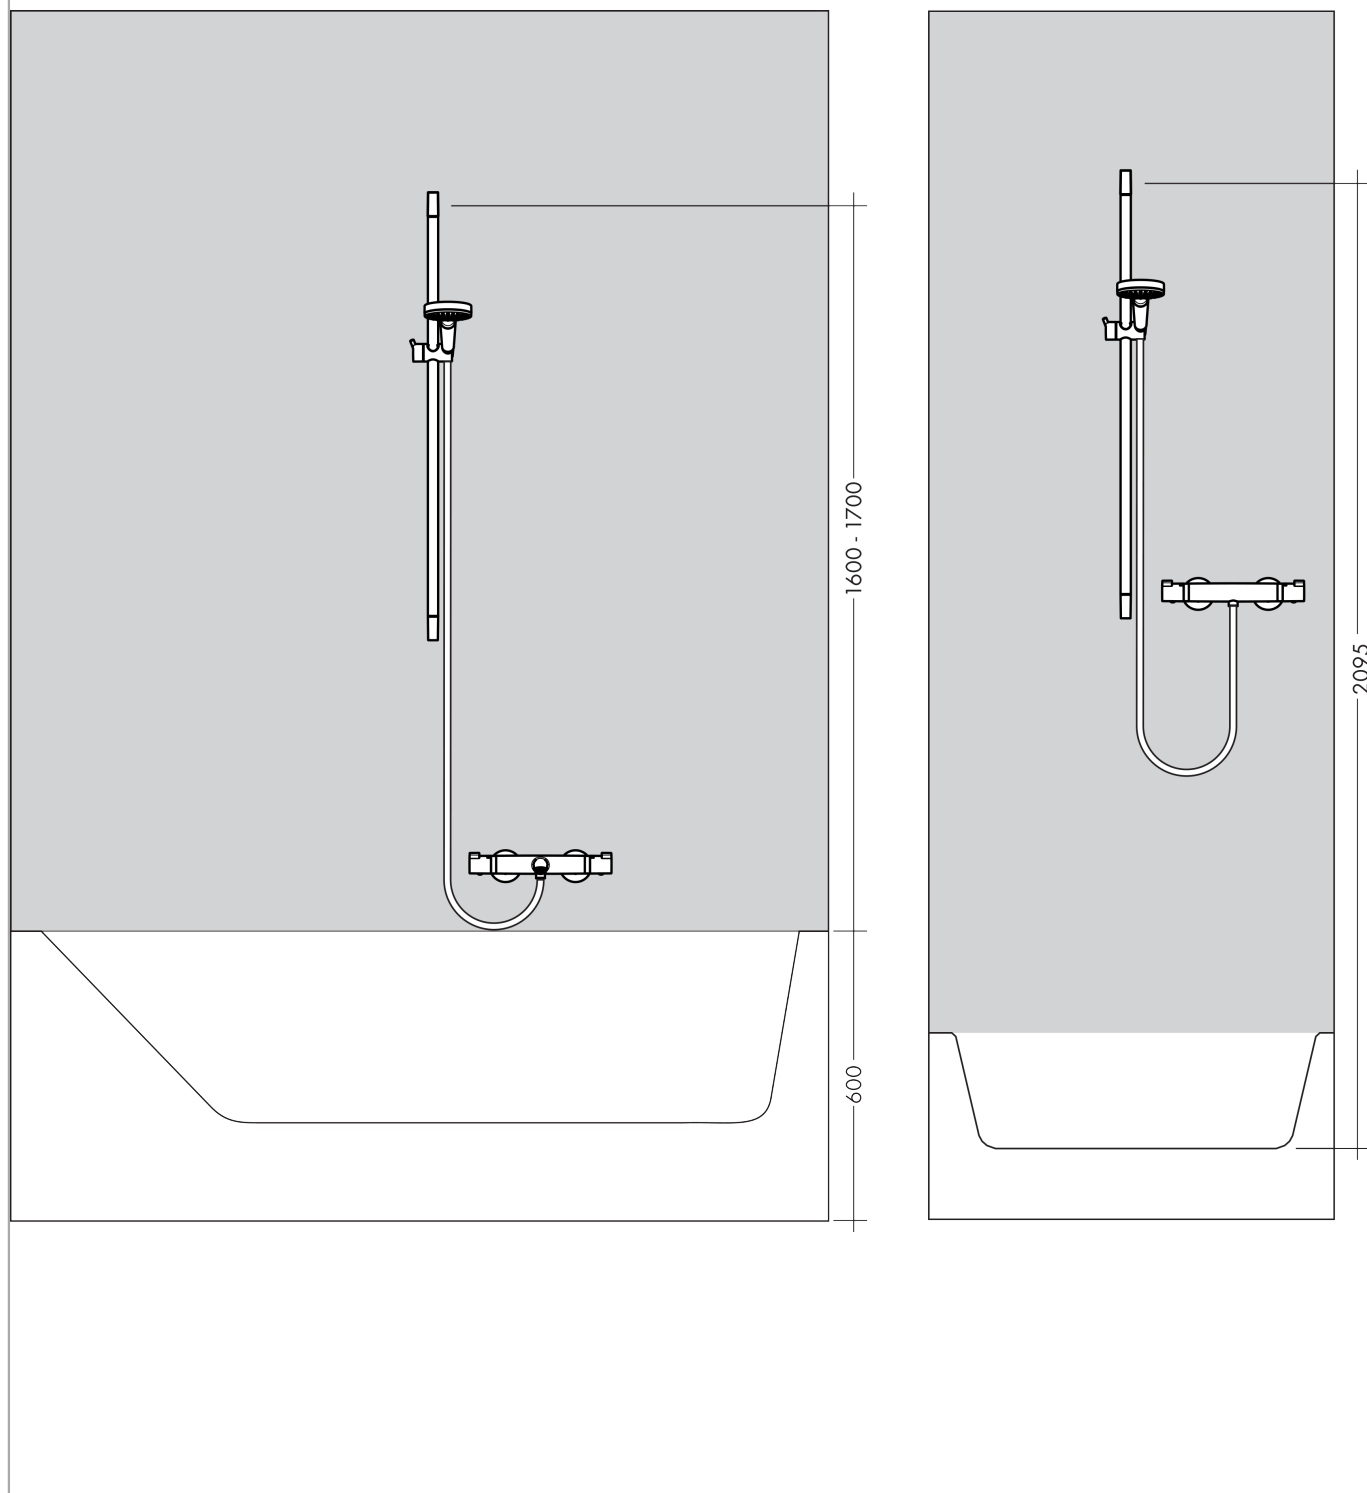

Raindance Select E

Brusersæt 120 3jet EcoSmart 9 l/min med bruserstang 65 cm og sæbeskål

Overflader : hvid/krom Art.Nr.: 26622400

Beskrivelse

Kendetegn

- består af: håndbruser, bruserstang, bruserslange, glider, sæbeskål
- stråletype: Rain, RainAir, WhirlAir
- vælg stråletype komfortabelt med tryk på Select-knap
- bruserstørrelse: 120 mm
- kugleled der modvirker fordrejning af bruserslangen
- holderens vinkel kan justeres med 90°, kan svinge og justeres i højde
- maksimal gennemstrømsmængde ved 3 bar: 9 l/min
- forkromede vægbeslag af kunststof

Teknologi

Produktbillede

Måltegning

Gennemløbsdiagram

Værdierne for forbruget blev målt praksisorienteret og med de tilsvarende armaturer (termostat/blander/indbygget ventil).

Værdierne for forbruget blev målt praksisorienteret og med de tilsvarende armaturer (termostat/blander/indbygget ventil).

Raindance Select E

Brusersæt 120 3jet EcoSmart 9 l/min med bruserstang 65 cm og sæbeskål

Overflader : hvid/krom Art.Nr.: 26622400

Monteringseksempel

Raindance Select E

Brusersæt 120 3jet EcoSmart 9 l/min med bruserstang 65 cm og sæbeskål

Overflader : hvid/krom Art.Nr.: 26622400

Sprængskitse

Konstruktionsår: >01/18

Raindance Select E

Brusersæt 120 3jet EcoSmart 9 l/min med bruserstang 65 cm og sæbeskål

Overflader : hvid/krom Art.Nr.: 26622400