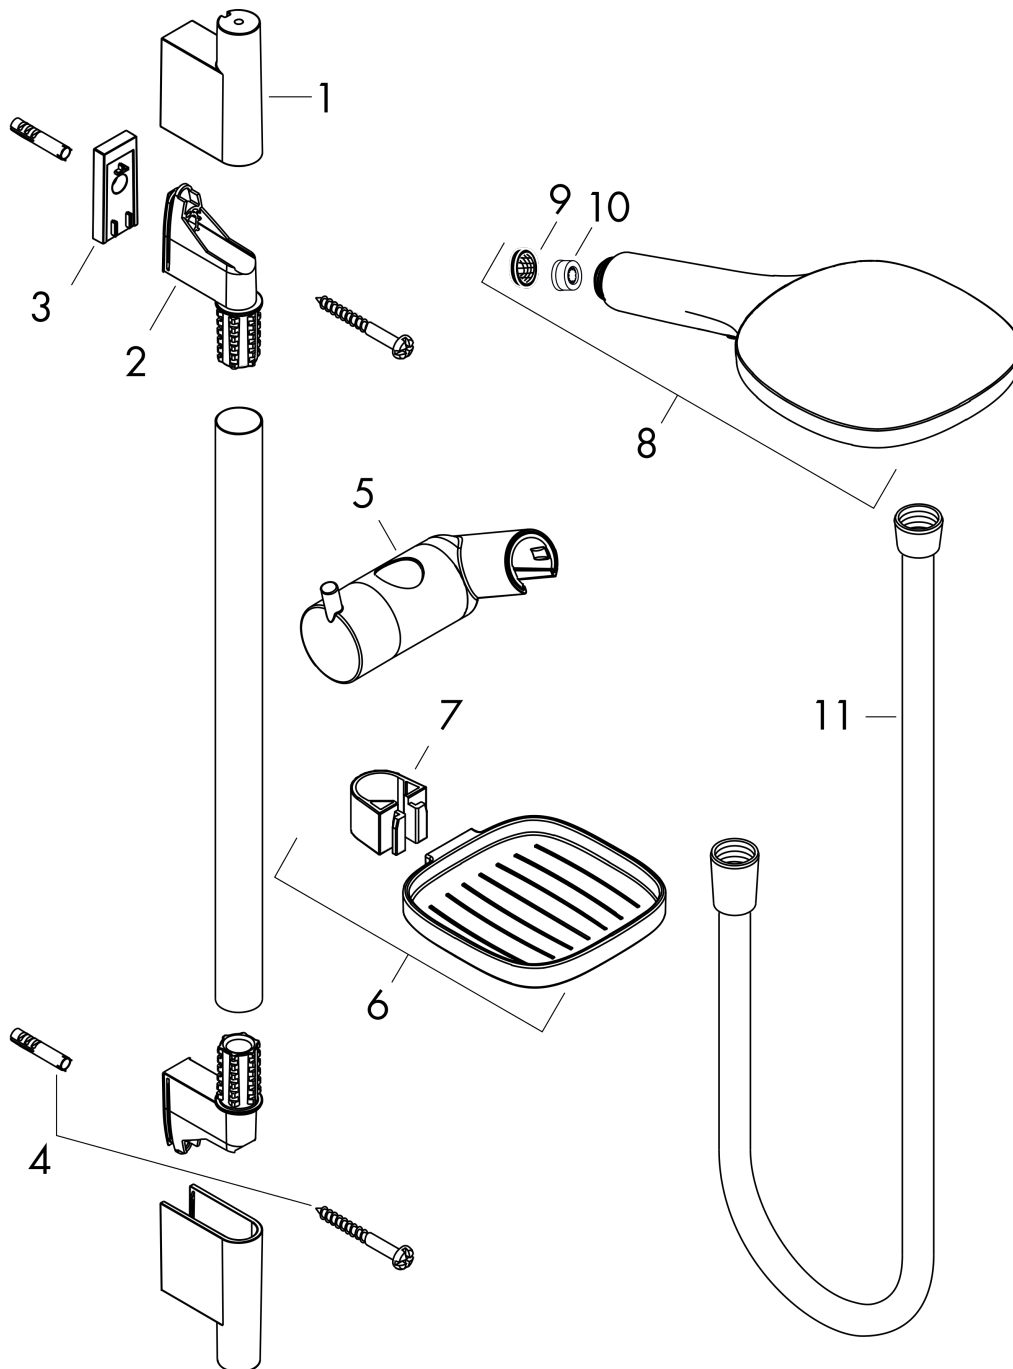

Raindance Select E

Brusersæt 120 3jet EcoSmart 9 l/min med bruserstang 65 cm og sæbeskål

Overflader : hvid/krom Art.Nr.: 26622400

Beskrivelse

Kendetegn

- består af: håndbruser, bruserstang, bruserslange, glider, sæbeskål
- stråletype: Rain, RainAir, WhirlAir
- vælg stråletype komfortabelt med tryk på Select-knap
- bruserstørrelse: 120 mm
- kugleled der modvirker fordrejning af bruserslangen
- holderens vinkel kan justeres med 90°, kan svinge og justeres i højde
- maksimal gennemstrømsmængde ved 3 bar: 9 l/min
- forkromede vægbeslag af kunststof

Raindance Select E

Brusersæt 120 3jet EcoSmart 9 l/min med bruserstang 65 cm og sæbeskål

Overflader : hvid/krom Art.Nr.: 26622400

Monteringseksempel

Raindance Select E

Brusersæt 120 3jet EcoSmart 9 l/min med bruserstang 65 cm og sæbeskål

Overflader : hvid/krom Art.Nr.: 26622400

Sprængskitse

Konstruktionsår: >01/18

Raindance Select E

Brusersæt 120 3jet EcoSmart 9 l/min med bruserstang 65 cm og sæbeskål

Overflader : hvid/krom Art.Nr.: 26622400

Reservedelsliste

Konstruktionsår: >01/18

Pos.	Beskrivelse	Art.Nr.	PC	PU
1	Afdækning	97709000	9	1
2	Monteringsbeslag	96275000	3	1
3	Fliseafstandsstykke	97450000	98	1
4	Befæstelsesdele	96179000	4	1
5	Glider kompl.	97651000	13	1
6	Sæbeskål	26519000	98	1
7	Spændebånd til Casetta, Ø 22 mm	96189000	2	1
8	Håndbruser	26521400	98	1
9	Sitætning	94246000	1	1
10	Gennemløbsbegrænser (9 l/min)	95659000	3	1
11	Bruserslange Isiflex'B 1,60 m	28276000	98	1