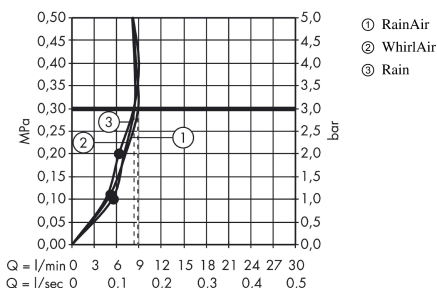

Raindance Select E

Brusersæt 120 3jet EcoSmart 9 l/min med bruserstang 65 cm og sæbeskål

Overflader : hvid/krom Art.Nr.: 26622400

Beskrivelse

Kendetegn

- består af: håndbruser, bruserstang, bruserslange, glider, sæbeskål
- stråletype: Rain, RainAir, WhirlAir
- vælg stråletype komfortabelt med tryk på Select-knap
- bruserstørrelse: 120 mm
- kugleled der modvirker fordrejning af bruserslangen
- holderens vinkel kan justeres med 90°, kan svinge og justeres i højde
- maksimal gennemstrømsmængde ved 3 bar: 9 l/min
- forkromede vægbeslag af kunststof

Teknologi

Produktbillede

Måltegning

Gennemløbsdiagram

Værdierne for forbruget blev målt praksisorienteret og med de tilsvarende armaturer (termostat/blander/indbygget ventil).

Værdierne for forbruget blev målt praksisorienteret og med de tilsvarende armaturer (termostat/blander/indbygget ventil).