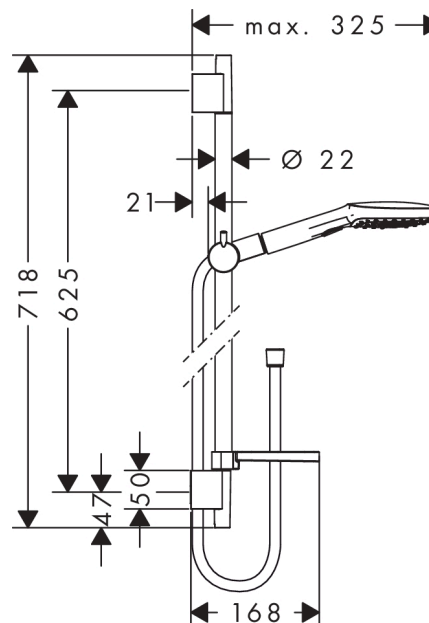

Raindance Select E

Brusersæt 120 3jet EcoSmart 9 l/min med bruserstang 65 cm og sæbeskål

Overflader : hvid/krom Art.Nr.: 26622400

Beskrivelse

Kendetegn

- består af: håndbruser, bruserstang, bruserslange, glider, sæbeskål
- stråletype: Rain, RainAir, WhirlAir
- vælg stråletype komfortabelt med tryk på Select-knap
- bruserstørrelse: 120 mm
- kugleled der modvirker fordrejning af bruserslangen
- holderens vinkel kan justeres med 90°, kan svinge og justeres i højde
- maksimal gennemstrømsmængde ved 3 bar: 9 l/min
- forkromede vægbeslag af kunststof

Teknologi

Produktbillede

Måltegning

Gennemløbsdiagram

Værdierne for forbruget blev målt praksisorienteret og med de tilsvarende armaturer (termostat/blander/indbygget ventil).

Værdierne for forbruget blev målt praksisorienteret og med de tilsvarende armaturer (termostat/blander/indbygget ventil).

Raindance Select E

Brusersæt 120 3jet EcoSmart 9 l/min med bruserstang 65 cm og sæbeskål

Overflader : hvid/krom Art.Nr.: 26622400

Monteringseksempel

Raindance Select E

Brusersæt 120 3jet EcoSmart 9 l/min med bruserstang 65 cm og sæbeskål

Reservedelsliste

Konstruktionsår: >01/18

Pos.	Beskrivelse	Art.Nr.	PC	PU
1	Afdækning	97709000	9	1
2	Monteringsbeslag	96275000	3	1
3	Fliseafstandsstykke	97450000	98	1
4	Befæstelsesdele	96179000	4	1
5	Glider kompl.	97651000	13	1
6	Sæbeskål	26519000	98	1
7	Spændebånd til Casetta, Ø 22 mm	96189000	2	1
8	Håndbruser	26521400	98	1
9	Sitætning	94246000	1	1
10	Gennemløbsbegrænser (9 l/min)	95659000	3	1
11	Bruserslange Isiflex'B 1,60 m	28276000	98	1