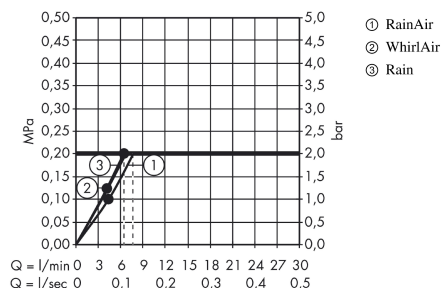

Raindance Select E

Brusersæt 120 3jet EcoSmart 9 l/min med bruserstang 65 cm og sæbeskål

Overflader : hvid/krom Art.Nr.: 26622400

Beskrivelse

Kendetegn

- består af: håndbruser, bruserstang, bruserslange, glider, sæbeskål
- stråletype: Rain, RainAir, WhirlAir
- vælg stråletype komfortabelt med tryk på Select-knap
- bruserstørrelse: 120 mm
- kugleled der modvirker fordrejning af bruserslangen
- holderens vinkel kan justeres med 90°, kan svinge og justeres i højde
- maksimal gennemstrømsmængde ved 3 bar: 9 l/min
- forkromede vægbeslag af kunststof

Teknologi

Produktbillede

Måltegning

Gennemløbsdiagram

Værdierne for forbruget blev målt praksisorienteret og med de tilsvarende armaturer (termostat/blander/indbygget ventil).

Værdierne for forbruget blev målt praksisorienteret og med de tilsvarende armaturer (termostat/blander/indbygget ventil).