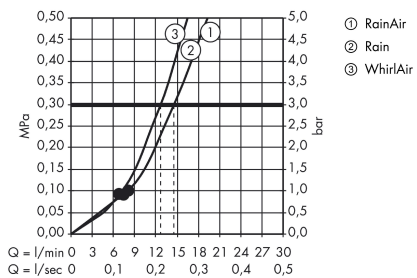

Raindance Select

Raindance Select E 120 3jet brusersæt 65 cm

Overflader : hvid/krom Art.Nr.: 26620400

Gennemløbsdiagram

Værdierne for forbruget blev målt praksisorienteret og med de tilsvarende armaturer (termostat/blender/indbygget ventil).