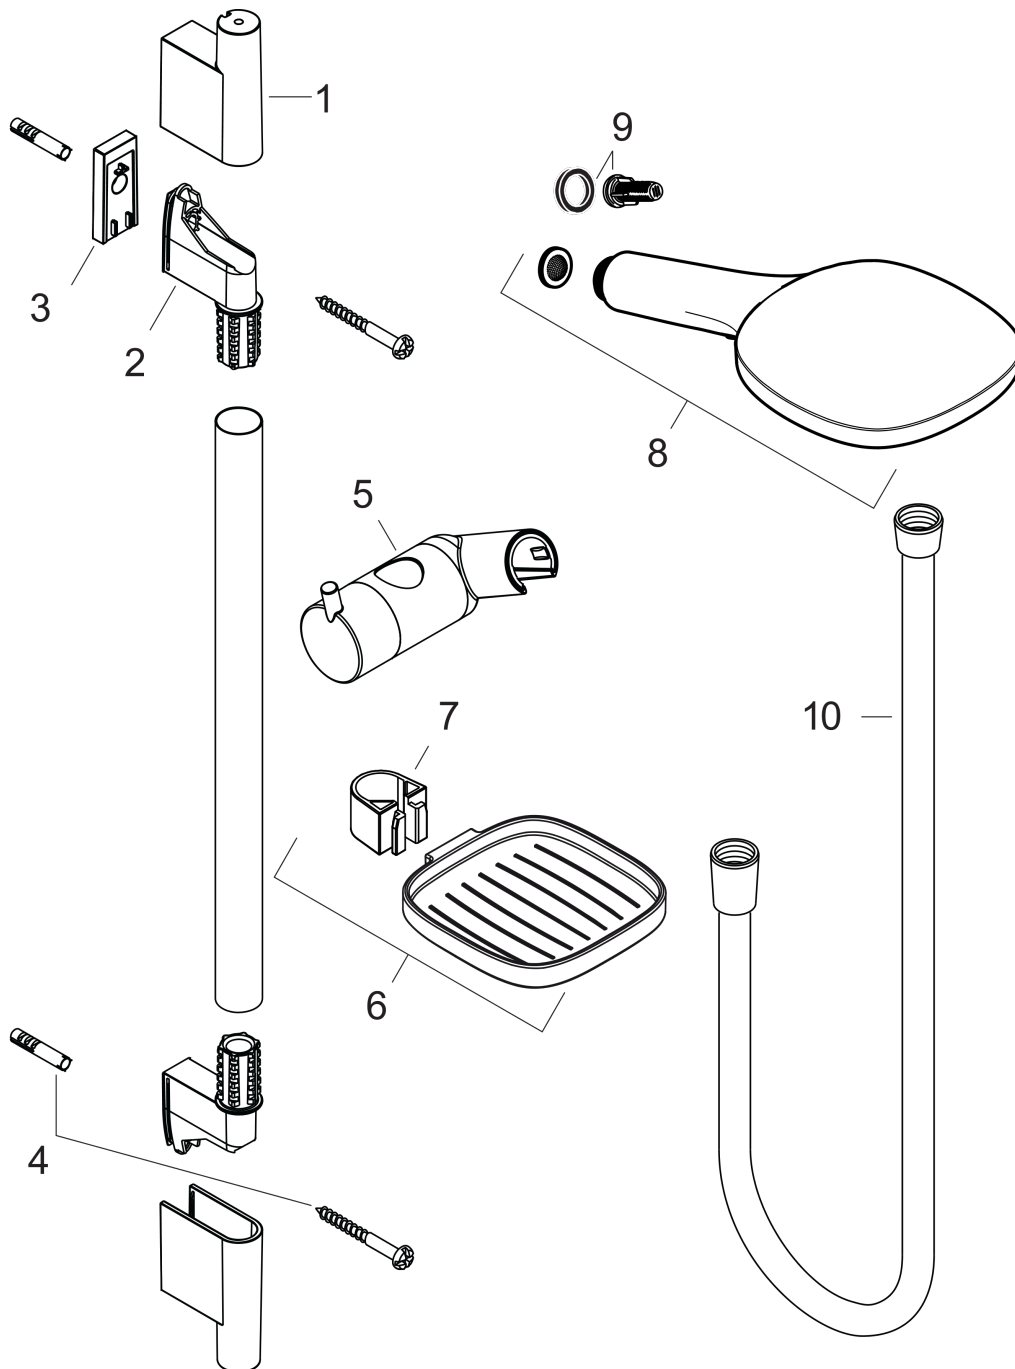

- Afstandsstykke til Unica'S Puro (#97450XXX)

Teknologi

Certifikater

Produktbillede

Måltegning

Raindance Select

Raindance Select E 120 3jet brusersæt 65 cm

Overflader : hvid/krom Art.Nr.: 26620400

Gennemløbsdiagram

Værdierne for forbruget blev målt praksisorienteret og med de tilsvarende armaturer (termostat/blender/indbygget ventil).

Raindance Select
Raindance Select E 120 3jet brusersæt 65 cm
Overflader : hvid/krom Art.Nr.: 26620400

Monteringseksempel

Raindance Select
Raindance Select E 120 3jet brusersæt 65 cm
Overflader : hvid/krom Art.Nr.: 26620400

Sprængskitse

Konstruktionsår: >10/12

Raindance Select
Raindance Select E 120 3jet brusersæt 65 cm
Overflader : hvid/krom Art.Nr.: 26620400

Reservedelsliste

Konstruktionsår: >10/12

Pos.	Beskrivelse	Art.Nr.	PC	PU
1	Afdækning	97709000	-	1
2	Monteringsbeslag	96275000	-	1
3	Fliseafstandsstykke	97450000	-	1
4	Befæstelsesdele	96179000	-	1
5	Glider kompl.	97651000	-	1
6	Sæbeskål	26519000	-	1
7	Spændebånd til Casetta, Ø 22 mm	96189000	-	1
8	Håndbruser	26520400	-	1
9	Filterindsats	97708000	-	1
10	Bruserslange Isiflex'B 1,60 m	28276000	-	1