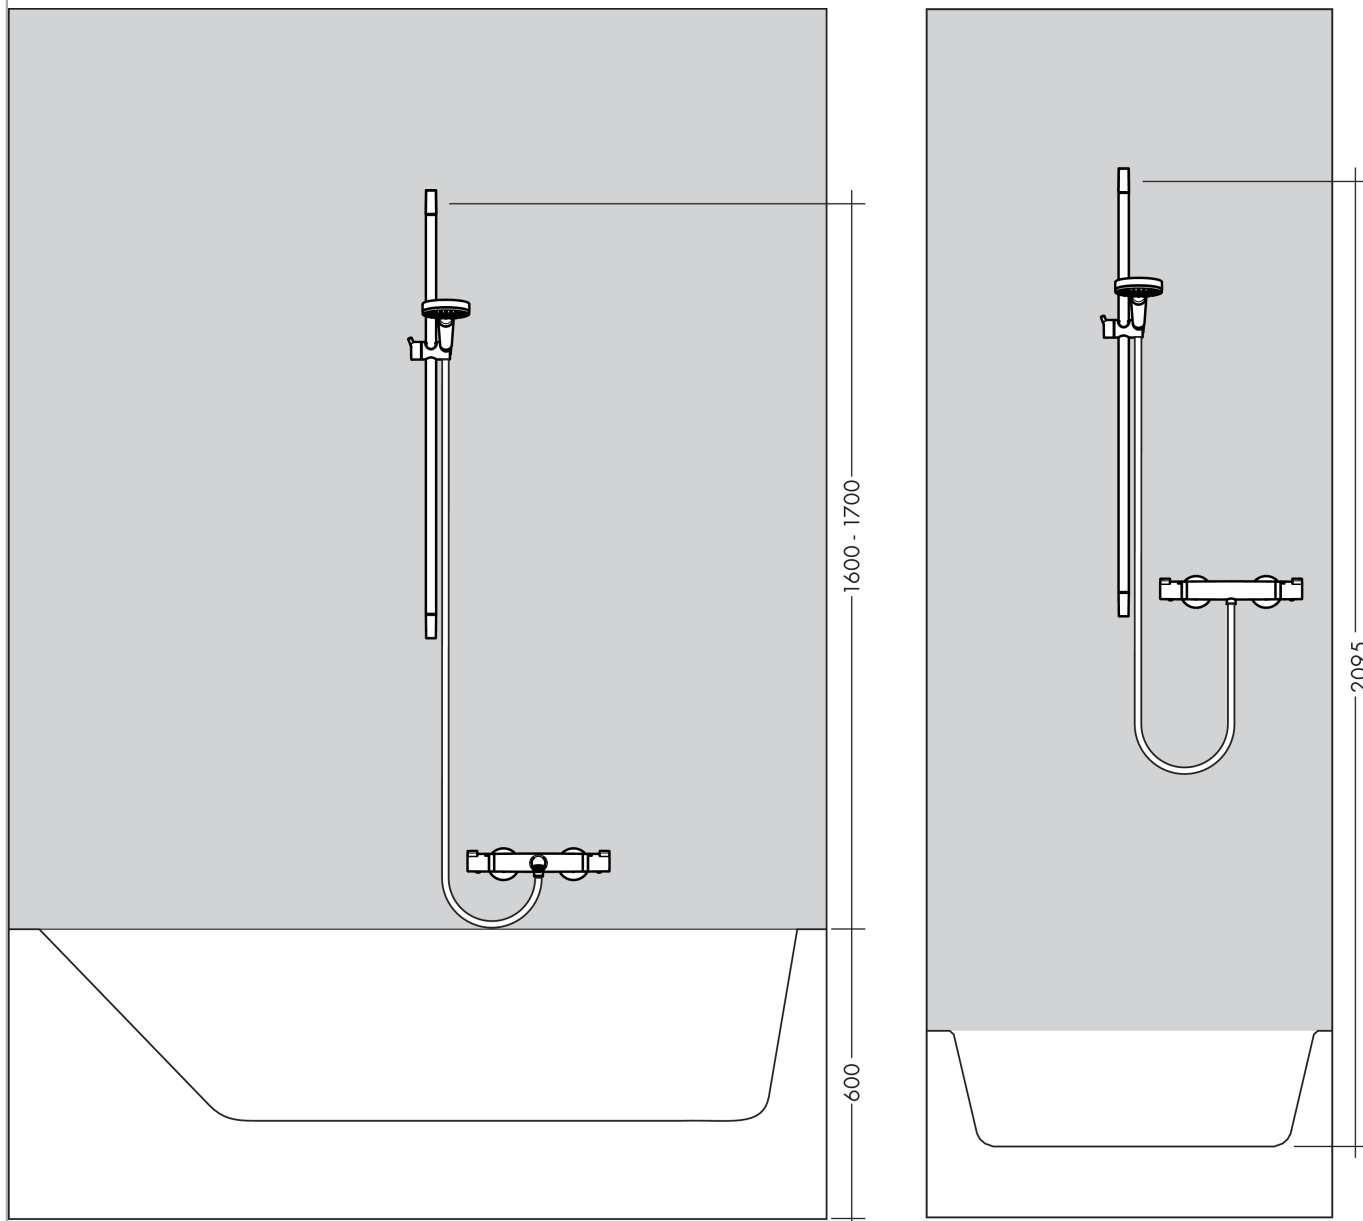

Raindance Select

Raindance Select E 120 3jet brusersæt 65 cm

Overflader : hvid/krom Art.Nr.: 26620400

Beskrivelse

Kendetegn

- stråletype: Rain, RainAir, WhirlAir
- komfortabel justering af stråletype via Select omskifterknop
- bruserstørrelse: 120 mm
- kugleled der modvirker fordrejning af bruserslangen
- vinkel kan justeres med 90°, kan svinge sidelæns og justeres i højde
- maksimal gennemstrømsmængde (ved 3 bar): 16 l/min
- ACS 13 ACC NY 145, valide jusqu'au 06.05.2018

- Afstandsstykke til Unica'S Puro (#97450XXX)

Teknologi

Certifikater

Produktbillede

Måltegning

Raindance Select

Raindance Select E 120 3jet brusersæt 65 cm

Overflader : hvid/krom Art.Nr.: 26620400

Gennemløbsdiagram

Værdierne for forbruget blev målt praksisorienteret og med de tilsvarende armaturer (termostat/blender/indbygget ventil).

Raindance Select
Raindance Select E 120 3jet brusersæt 65 cm
Overflader : hvid/krom Art.Nr.: 26620400

Monteringseksempel

Raindance Select
Raindance Select E 120 3jet brusersæt 65 cm
Overflader : hvid/krom Art.Nr.: 26620400

Sprængskitse

Konstruktionsår: >10/12

Raindance Select
Raindance Select E 120 3jet brusersæt 65 cm
Overflader : hvid/krom Art.Nr.: 26620400