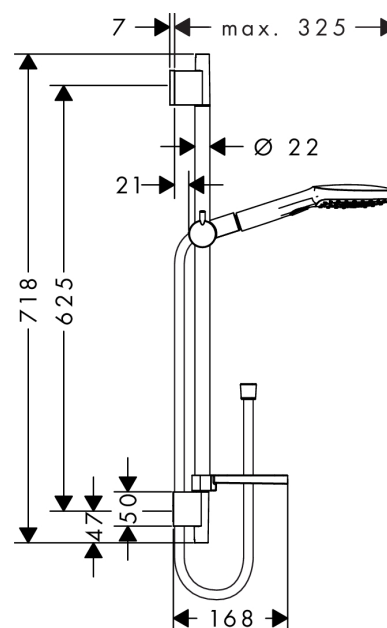

Raindance Select

Raindance Select E 120 3jet brusersæt 65 cm

Overflader : hvid/krom Art.Nr.: 26620400

Beskrivelse

Kendetegn

- stråletype: Rain, RainAir, WhirlAir
- komfortabel justering af stråletype via Select omskifterknop
- bruserstørrelse: 120 mm
- kugleled der modvirker fordrejning af bruserslangen
- vinkel kan justeres med 90°, kan svinge sidelæns og justeres i højde
- maksimal gennemstrømsmængde (ved 3 bar): 16 l/min
- ACS 13 ACC NY 145, valide jusqu'au 06.05.2018

- Afstandsstykke til Unica'S Puro (#97450XXX)

Teknologi

Certifikater

Produktbillede

Måltegning

Raindance Select

Raindance Select E 120 3jet brusersæt 65 cm

Overflader : hvid/krom Art.Nr.: 26620400

Gennemløbsdiagram

Værdierne for forbruget blev målt praksisorienteret og med de tilsvarende armaturer (termostat/blender/indbygget ventil).

Raindance Select
Raindance Select E 120 3jet brusersæt 65 cm
Overflader : hvid/krom Art.Nr.: 26620400

Reservedelsliste

Konstruktionsår: >10/12

Pos.	Beskrivelse	Art.Nr.	PC	PU
1	Afdækning	97709000	-	1
2	Monteringsbeslag	96275000	-	1
3	Fliseafstandsstykke	97450000	-	1
4	Befæstelsesdele	96179000	-	1
5	Glider kompl.	97651000	-	1
6	Sæbeskål	26519000	-	1
7	Spændebånd til Casetta, Ø 22 mm	96189000	-	1
8	Håndbruser	26520400	-	1
9	Filterindsats	97708000	-	1
10	Bruserslange Isiflex'B 1,60 m	28276000	-	1