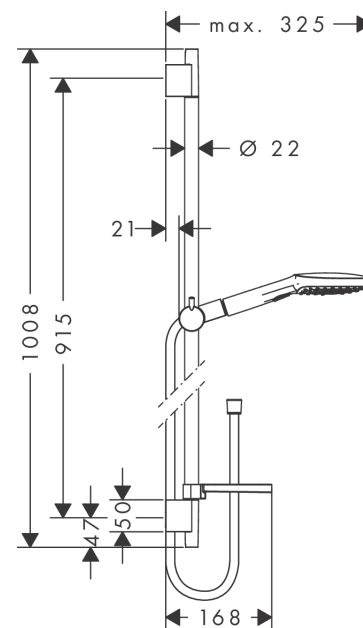

#### Kendetegn

- består af: håndbruser, bruserstang, bruserslange, glider, sæbeskål
- stråletype: RainAir, Rain, Whirl
- vælg stråletype komfortabelt med tryk på Select-knap
- bruserstørrelse: 120 mm
- kugleled der modvirker fordrejning af bruserslangen
- holderens vinkel kan justeres med 90°, kan svinge og justeres i højde
- maksimal gennemstrømsmængde ved 3 bar: 15 l/min
- forkromede vægbeslag af kunststof

### Måltegning