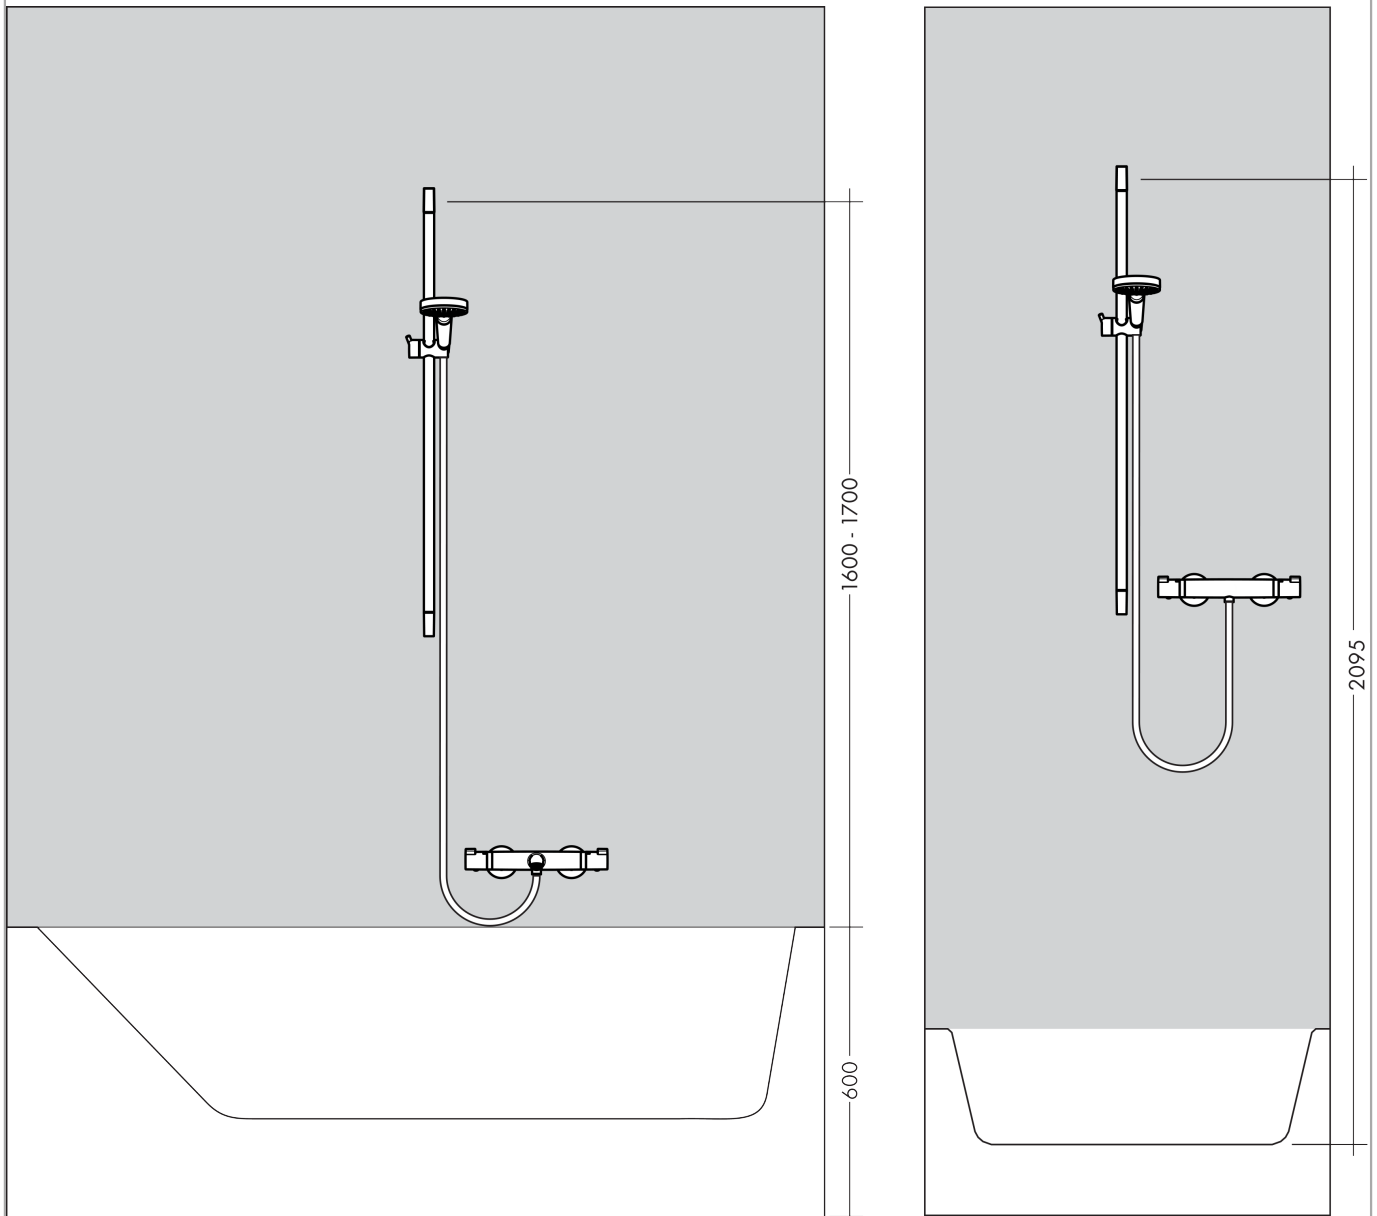

Raindance Select E
Brusersæt 120 3jet med bruserstang 90 cm og sæbeskål
Overflader : krom Art.Nr.: 26621000

Monteringseksempel