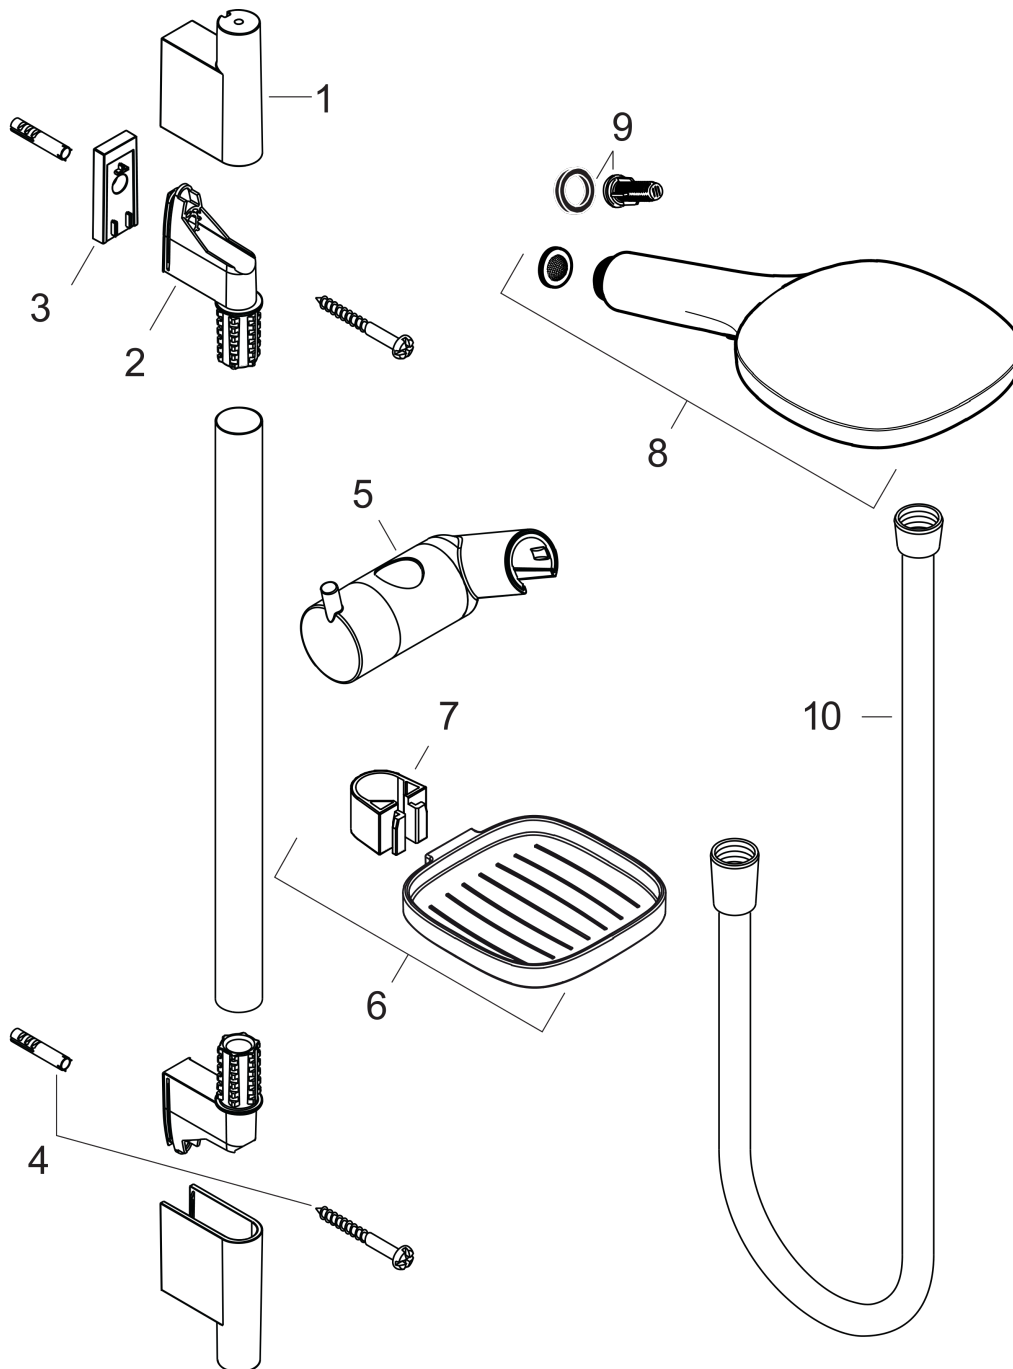

### Måltegning

### Gennemløbsdiagram

Værdierne for forbruget blev målt praksisorienteret og med de tilsvarende armaturer (termostat/blander/indbygget ventil).

**Raindance Select E**  
**Brusersæt 120 3jet med bruserstang 90 cm og sæbeskål**  
Overflader : krom Art.Nr.: 26621000

### Monteringseksempel

**Raindance Select E**  
**Brusersæt 120 3jet med bruserstang 90 cm og sæbeskål**  
Overflader : krom Art.Nr.: 26621000

**Sprængskitse**

Konstruktionsår: >10/12

**Raindance Select E**  
**Brusersæt 120 3jet med bruserstang 90 cm og sæbeskål**  
 Overflader : krom Art.Nr.: 26621000

### Reservedelsliste

Konstruktionsår: >10/12

Pos.	Beskrivelse	Art.Nr.	PC	PU
1	Afdækning	97709000	9	1
2	Monteringsbeslag	96275000	3	1
3	Fliseafstandsstykke	97450000	98	1
4	Befæstelsesdele	96179000	4	1
5	Glider kompl.	97651000	13	1
6	Sæbeskål	26519000	98	1
7	Spændebånd til Casetta, Ø 22 mm	96189000	2	1
8	Håndbruser	26520000	98	1
9	Filterindsats	97708000	2	1
10	Bruserslange Isiflex'B 1,60 m	28276000	98	1