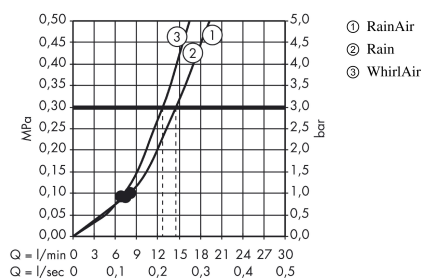

Gennemløbsdiagram

Værdierne for forbruget blev målt praksisorienteret og med de tilsvarende armaturer (termostat/blander/indbygget ventil).