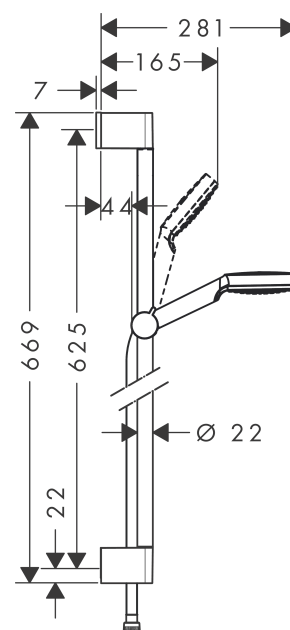

Crometta

Crometta 1jet brusersæt 65 cm

Overflader : hvid/krom Art.Nr.: 26533400

Beskrivelse

Kendetegn

- stråletype: Rain
- bruserstørrelse: 100 mm
- kugleled der modvirker fordrejning af bruserslangen
- vinkel kan justeres med 90°, kan svinge sidelæns og justeres i højde
- forkromet bruserholder
- maksimal gennemstrømsmængde (ved 3 bar): 14 l/min
- 22 mm bred bruserstang
- forkromede vægstøtter af kunststof

Bestående af

- Crometta 1jet håndbruser (#26331XXX)
- Metaflex bruserslange 1,60 m (#28168XXX)
- Unica'Croma bruserstang 65 cm uden slange (#26505XXX)

Valgfrit tilbehør

- Afstandsstykke til Unica'S Puro (#97450XXX)

Teknologi

Produktbillede

Måltegning

Crometta

Crometta 1jet brusersæt 65 cm

Overflader : hvid/krom Art.Nr.: 26533400

Gennemløbsdiagram

Q = l/min 0 3 6 9 12 15 18 21 24 27 30
Q = l/sec 0 0,1 0,2 0,3 0,4 0,5

Monteringseksempel

Crometta
Crometta 1jet brusersæt 65 cm
Overflader : hvid/krom Art.Nr.: 26533400

Sprængskitse

Konstruktionsår: >04/16

Crometta**Crometta 1jet brusersæt 65 cm**

Overflader : hvid/krom Art.Nr.: 26533400