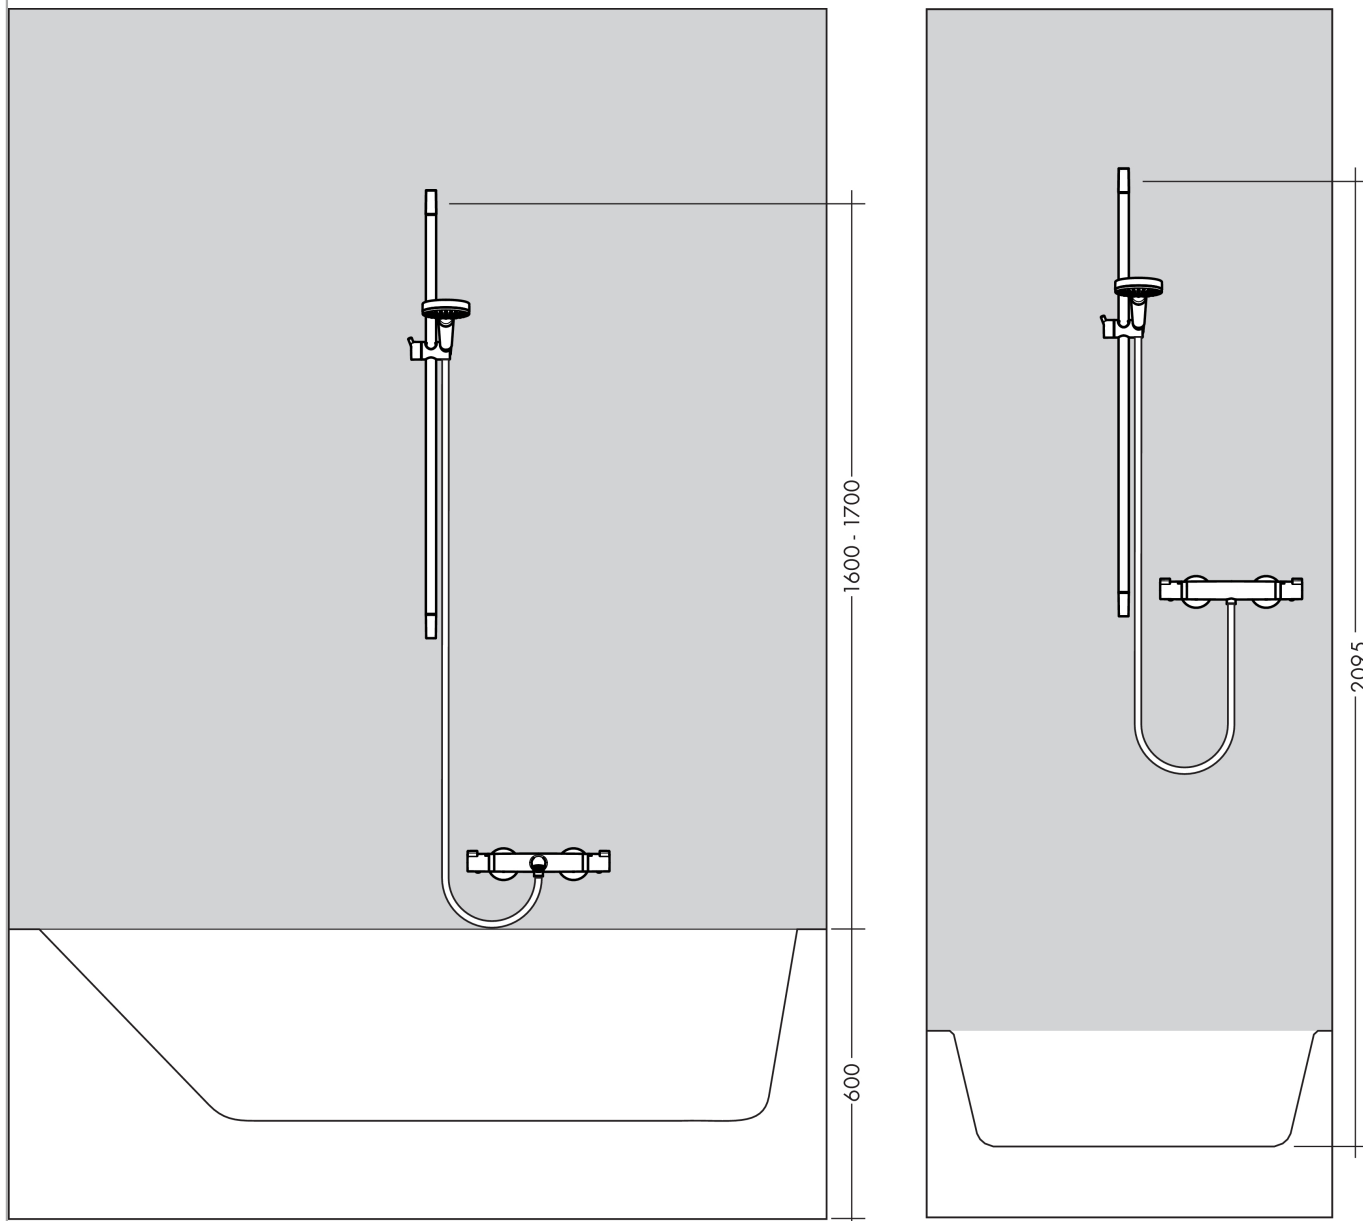

Crometta
Crometta 1jet brusersæt 65 cm
Overflader : hvid/krom Art.Nr.: 26533400

Monteringseksempel