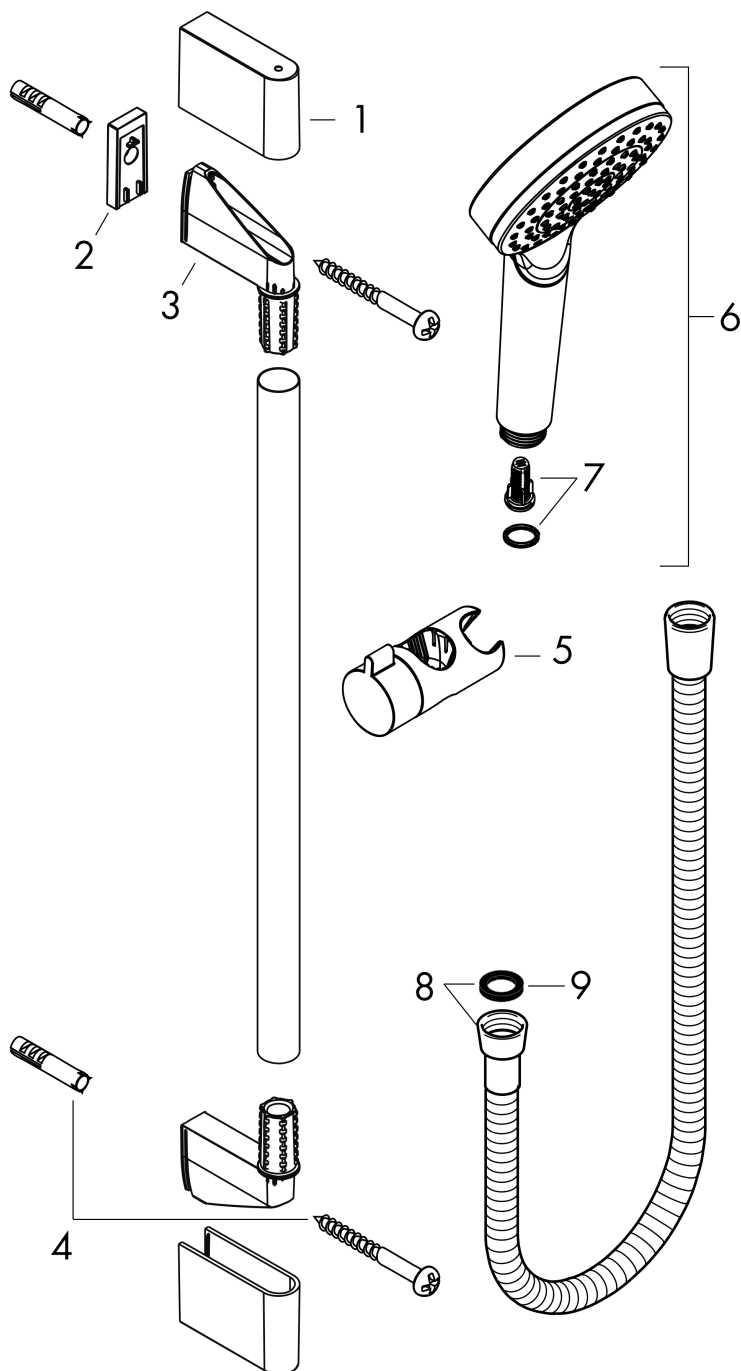

Crometta

Crometta 1jet brusersæt 65 cm

Overflader : hvid/krom Art.Nr.: 26533400

Beskrivelse

Kendetegn

- stråletype: Rain
- bruserstørrelse: 100 mm
- kugleled der modvirker fordrejning af bruserslangen
- vinkel kan justeres med 90°, kan svinge sidelæns og justeres i højde
- forkromet bruserholder
- maksimal gennemstrømsmængde (ved 3 bar): 14 l/min
- 22 mm bred bruserstang
- forkromede vægstøtter af kunststof

Værdierne for forbruget blev målt praksisorienteret og med de tilsvarende armaturer (termostat/blander/indbygget ventil).

Crometta
Crometta 1jet brusersæt 65 cm
Overflader : hvid/krom Art.Nr.: 26533400

Monteringseksempel

Crometta
Crometta 1jet brusersæt 65 cm
Overflader : hvid/krom Art.Nr.: 26533400

Sprængskitse

Konstruktionsår: >04/16

Crometta**Crometta 1jet brusersæt 65 cm**

Overflader : hvid/krom Art.Nr.: 26533400

**Reservedelsliste**

Konstruktionsår: >04/16

Pos.	Beskrivelse	Art.Nr.	PC	PU
1	Afdækning	95217000	-	1
2	Fliseafstandsstykke	97450000	-	1
3	Monteringsbeslag	95218000	-	1
4	Befæstelsesdele	96179000	-	1
5	Glider kompl.	92366000	-	1
6	-	26331400	-	1
7	Filterindsats	97708000	-	1
8	Bruserslange Metaflex'C 1,60 m	28266000	-	1
9	Tætning	98058000	-	1