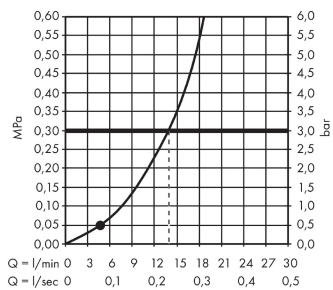

Teknologi

Produktbillede

Måltegning

Crometta

Crometta 1jet brusersæt 65 cm

Overflader : hvid/krom Art.Nr.: 26533400

Gennemløbsdiagram

Q = l/min 0 3 6 9 12 15 18 21 24 27 30
Q = l/sec 0 0,1 0,2 0,3 0,4 0,5