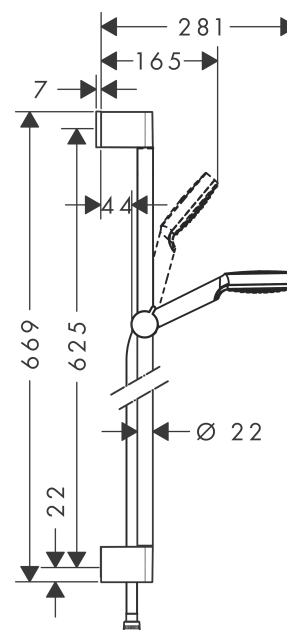

Crometta

Crometta 1jet brusersæt 65 cm EcoSmart 9 l/min

Overflader : hvid/krom Art.Nr.: 26535400

Beskrivelse

Kendetegn

- stråletype: Rain
- bruserstørrelse: 100 mm
- kugleled der modvirker fordrejning af bruserslangen
- bruserholderens vinkel kan justeres med 45°
- forkromet bruserholder
- maksimal gennemstrømsmængde (ved 3 bar): 9 l/min
- 22 mm bred bruserstang
- forkromede vægbeslag af kunststof
- ACS 13 ACC NY 145, valide jusqu'au 06.05.2018

Teknologi

Produktbillede

Måltegning

Gennemløbsdiagram

Værdierne for forbruget blev målt praksisorienteret og med de tilsvarende armaturer (termostat/blander/indbygget ventil).

Crometta

Crometta 1jet brusersæt 65 cm EcoSmart 9 l/min

Overflader : hvid/krom Art.Nr.: 26535400

Monteringseksempel

Crometta
Crometta 1jet brusersæt 65 cm EcoSmart 9 l/min
Overflader : hvid/krom Art.Nr.: 26535400

Sprængskitse

Konstruktionsår: >10/16

Crometta**Crometta 1jet brusersæt 65 cm EcoSmart 9 l/min**

Overflader : hvid/krom Art.Nr.: 26535400

**Reservedelsliste**

Konstruktionsår: >10/16

Pos.	Beskrivelse	Art.Nr.	PC	PU
1	Afdækning	95217000	4	1
2	Fliseafstandsstykke	97450000	0	1
3	Monteringsbeslag	95218000	3	1
4	Befæstelsesdele	96179000	4	1
5	Glider kompl.	92366000	9	1
6	Håndbruser	26331400	0	1
7	Sitætning	94246000	1	1
8	Bruserslange 1,60 m	28168000	0	1
9	Tætning	98058000	1	1