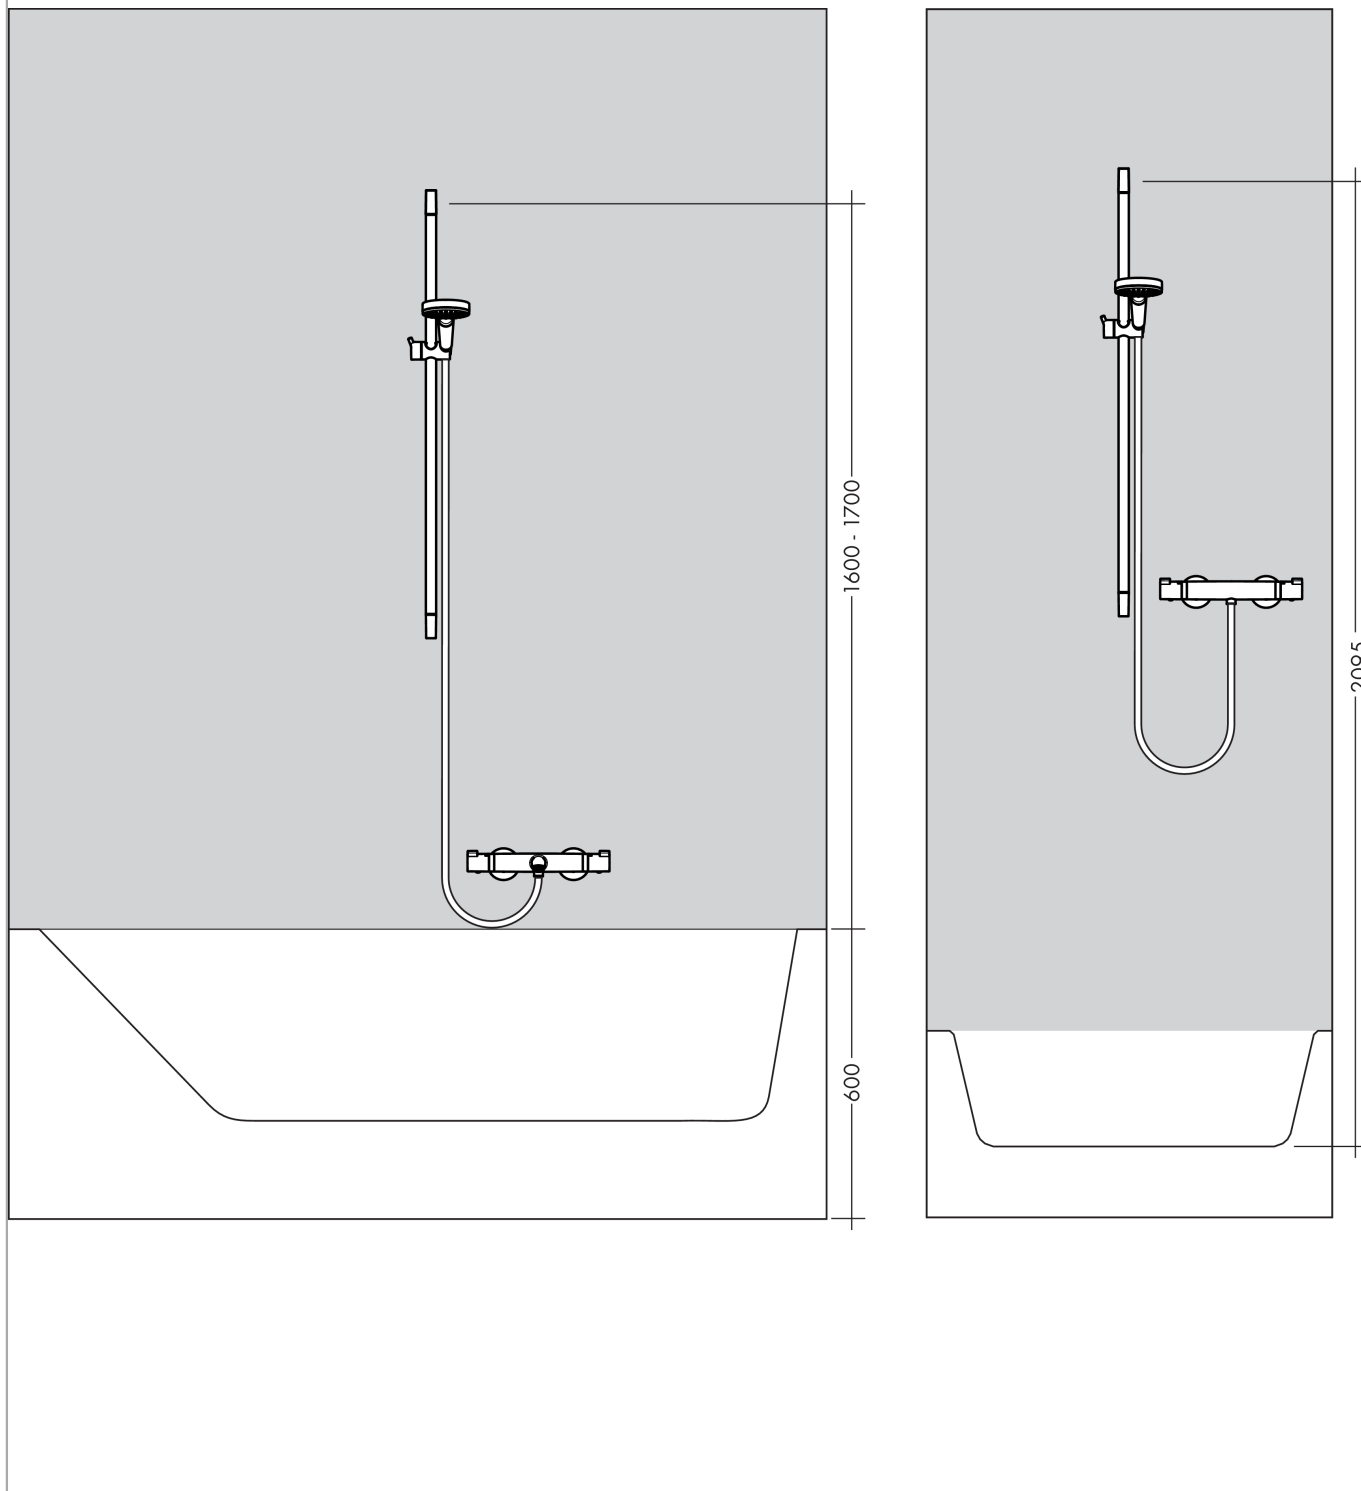

Crometta

Crometta 1jet brusersæt 65 cm EcoSmart 9 l/min

Overflader : hvid/krom Art.Nr.: 26535400

Beskrivelse

Kendetegn

- stråletype: Rain
- bruserstørrelse: 100 mm
- kugleled der modvirker fordrejning af bruserslangen
- bruserholderens vinkel kan justeres med 45°
- forkromet bruserholder
- maksimal gennemstrømsmængde (ved 3 bar): 9 l/min
- 22 mm bred bruserstang
- forkromede vægbeslag af kunststof
- ACS 13 ACC NY 145, valide jusqu'au 06.05.2018

Teknologi

Produktbillede

Måltegning

Gennemløbsdiagram

Værdierne for forbruget blev målt praksisorienteret og med de tilsvarende armaturer (termostat/blander/indbygget ventil).

Crometta

Crometta 1jet brusersæt 65 cm EcoSmart 9 l/min

Overflader : hvid/krom Art.Nr.: 26535400

Monteringseksempel

Crometta
Crometta 1jet brusersæt 65 cm EcoSmart 9 l/min
Overflader : hvid/krom Art.Nr.: 26535400

Sprængskitse

Konstruktionsår: >10/16

Crometta**Crometta 1jet brusersæt 65 cm EcoSmart 9 l/min**