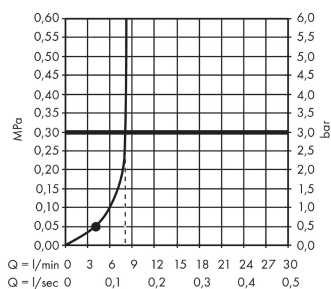

Crometta

Crometta 1jet brusersæt 65 cm EcoSmart 9 l/min

Overflader : hvid/krom Art.Nr.: 26535400

Beskrivelse

Kendetegn

- stråletype: Rain
- bruserstørrelse: 100 mm
- kugleled der modvirker fordrejning af bruserslangen
- bruserholderens vinkel kan justeres med 45°
- forkromet bruserholder
- maksimal gennemstrømsmængde (ved 3 bar): 9 l/min
- 22 mm bred bruserstang
- forkromede vægbeslag af kunststof
- ACS 13 ACC NY 145, valide jusqu'au 06.05.2018

Teknologi

Produktbillede

Måltegning

Gennemløbsdiagram

Værdierne for forbruget blev målt praksisorienteret og med de tilsvarende armaturer (termostat/blander/indbygget ventil).

Crometta

Crometta 1jet brusersæt 65 cm EcoSmart 9 l/min