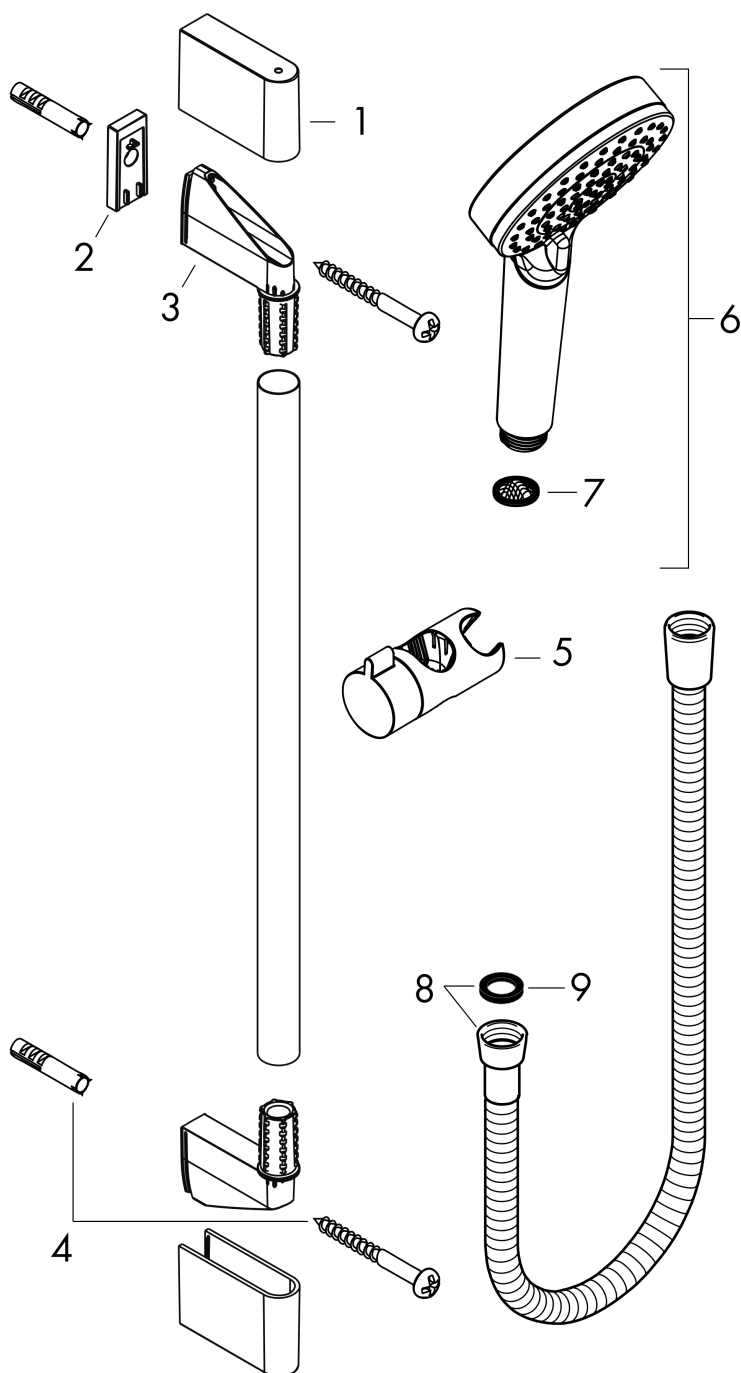

Crometta

Crometta 1jet brusersæt 65 cm EcoSmart 9 l/min

Overflader : hvid/krom Art.Nr.: 26535400

Beskrivelse

Kendetegn

- stråletype: Rain
- bruserstørrelse: 100 mm
- kugleled der modvirker fordrejning af bruserslangen
- bruserholderens vinkel kan justeres med 45°
- forkromet bruserholder
- maksimal gennemstrømsmængde (ved 3 bar): 9 l/min
- 22 mm bred bruserstang
- forkromede vægbeslag af kunststof
- ACS 13 ACC NY 145, valide jusqu'au 06.05.2018

Overflader : hvid/krom Art.Nr.: 26535400

Monteringseksempel

Crometta
Crometta 1jet brusersæt 65 cm EcoSmart 9 l/min
Overflader : hvid/krom Art.Nr.: 26535400

Sprængskitse

Konstruktionsår: >10/16

Crometta**Crometta 1jet brusersæt 65 cm EcoSmart 9 l/min**

Overflader : hvid/krom Art.Nr.: 26535400

**Reservedelsliste**

Konstruktionsår: >10/16

Pos.	Beskrivelse	Art.Nr.	PC	PU
1	Afdækning	95217000	4	1
2	Fliseafstandsstykke	97450000	0	1
3	Monteringsbeslag	95218000	3	1
4	Befæstelsesdele	96179000	4	1
5	Glider kompl.	92366000	9	1
6	Håndbruser	26331400	0	1
7	Sitætning	94246000	1	1
8	Bruserslange 1,60 m	28168000	0	1
9	Tætning	98058000	1	1